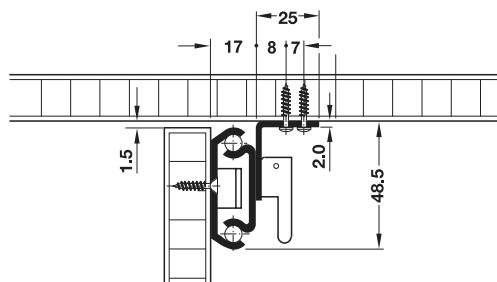

Montáž

> Rozsah použití: Rovněž vhodné pro skleněné stoly

Technické údaje

Nosnost	kg	90
Otvor pro vkladací desky	mm	840
Šířka vkladacích desek	mm	1–2 x 400
Celková výsuvná délka	mm	1750
Délka montážní konzole	mm	370
Doporučená délka stolu	mm	1250–1800

Upozornění k výběru kování pro výsuvné stoly

Montážní délka kování pro výsuvné stoly = přibližná délka rámu/podnoží nebo přibližně 2/3 průměru či délky stolu bez vkladacích desek

Montážní délka mm	Nosnost kg	Obj. č.
1200	90	642.57.112

Balení: 1 sada

Upozornění při objednání

Sada neobsahuje 12 spojovacích kování pro stolové desky a 2 upínací háčky nebo 2 otočné pojistky. Objednejte je samostatně.

Spojovací kování pro stolové desky	► FF 11.15
Upínací háček	► FF 11.15
Otočná pojistka	► FF 11.15
Sklopné kování	► FF 11.14