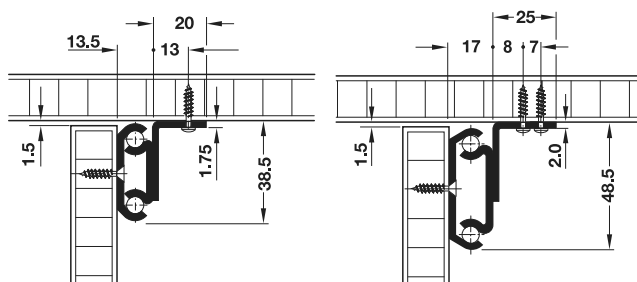

Montáž

Nosnost 60 kg

Nosnost 90 kg

Technické údaje

Montážní délka	mm	850	1200
Nosnost	kg	60	90
Otvor pro vkladací desku	mm	640	840
Šířka vkladací desky	mm	1 x 600	2 x 400
Celková výsuvná délka	mm	1250	1830
Délka montážní konzole	mm	290	370
Doporučená délka stolu	mm	900–1200	1250–1800

Upozornění k výběru kování pro výsuvné stoly

Montážní délka kování pro výsuvné stoly = přibližná délka rámu/podnoží nebo přibližně 2/3 průměru či délky stolu bez vkladacích desek

Montážní délka mm	Nosnost kg	Verze	Obj. č.
850	60	Synchronní	642.59.902
		Asynchronní	642.56.802
1200	90	Synchronní se stranovým zamykacím mechanismem	642.59.922
		Asynchronní	642.57.008
1200	60	Synchronní	642.59.903
		Asynchronní	642.57.009

Balení: 1 sada

Upozornění při objednání

Sada neobsahuje 8 spojovacích kování pro stolové desky a 4 upínací háčky nebo 4 otočné pojistky. Objednejte je samostatně.