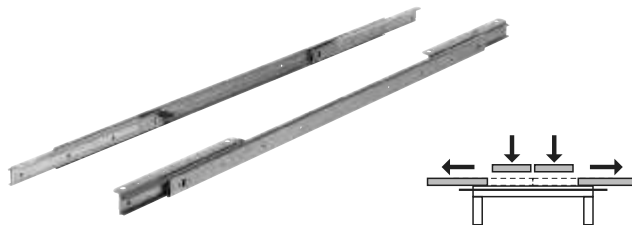

→ Pro 2 vkladací desky

Synchronní s plynulým bočním zajištěním

Pro umístění dalších 2–4 osob ke stolu