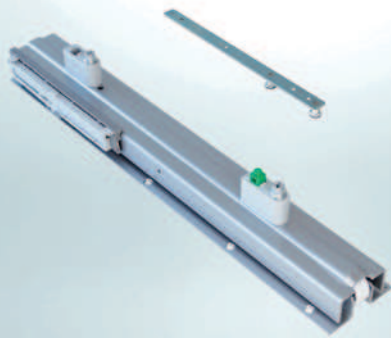

DISPENSA – komponenty pro skříně široké 150 – 600 mm

DISPENSA – částečný výsuv, nosnost max. 100 kg

cena/1 ks

074222.9006	výsuv pro skříně od 150 mm – stříbřitě šedá	2 357 Kč
074222.9846	výsuv pro skříně od 150 mm – antracit	2 566 Kč

DISPENSA Výsuv pro 150 mm

Výška rámu = světlá výška skříně -55 mm

V = výška spodního vedení: 43 mm

S = světlá šířka skříně: ≥ 112 mm

H = světlá hloubka skříně: ≥ 500 mm

O = plné otevření: 370 mm

Nosnost: ≤ 100 kg

DISPENSA – plnovýsuv pro skříně široké od 200 mm, nosnost max. 100 kg

cena/1 ks

094235.9006	výsuv pro skříně široké od 200 do 600 mm – stříbřitě šedá	4 075 Kč
094235.9846	výsuv pro skříně široké od 200 do 600 mm – antracit	4 071 Kč

DISPENSA Plnovýsuv s nízkou montážní výškou

Výška rámu = světlá výška skříně -55 mm

V = výška spodního vedení: 35 mm

S = světlá šířka skříně: ≥ 162 mm

H = světlá hloubka skříně: ≥ 500 mm

O = plné otevření: 470 mm

Nosnost: ≤ 100 kg

DISPENSA – čelní příchyt 1 sada = 2 ks

šířka skříně

cena/1 sada

235156.0102	čelní příchyt – stříbrná	150 mm	741 Kč
235156.9846	čelní příchyt – antracit	150 mm	819 Kč
235421.0102	čelní příchyt – stříbrná	200 mm	548 Kč
054369.0102	čelní příchyt – stříbrná	250 mm	379 Kč
232216.0102	čelní příchyt – stříbrná	300 mm	466 Kč
232216.9846	čelní příchyt – antracit	300 mm	475 Kč
232217.0102	čelní příchyt – stříbrná	400 mm	441 Kč
232217.9846	čelní příchyt – antracit	400 mm	475 Kč
232218.0102	čelní příchyt – stříbrná	450 mm	496 Kč
232218.9846	čelní příchyt – antracit	450 mm	517 Kč
232390.0102	čelní příchyt – stříbrná	500 mm	519 Kč
232390.9846	čelní příchyt – antracit	500 mm	557 Kč
232391.0102	čelní příchyt – stříbrná	600 mm	585 Kč
232391.9846	čelní příchyt – antracit	600 mm	629 Kč