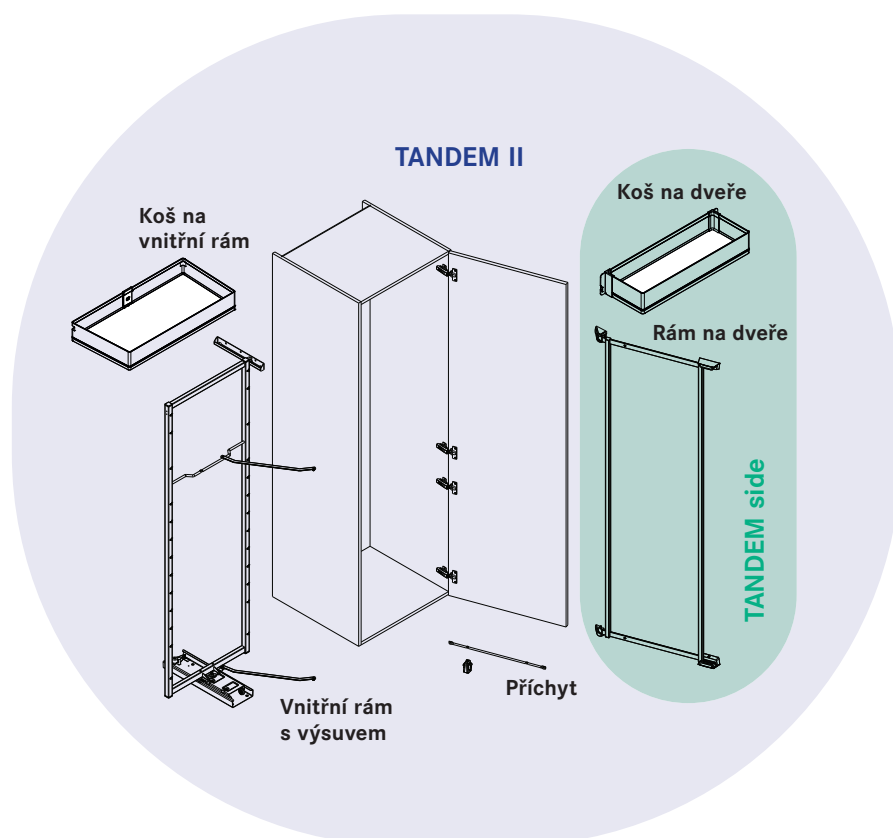

TANDEM II

TANDEM II

Sestava TANDEM II (skříň + dveře):
rám vnitřní + příchyt
+ rám na dveře
+ koše na vnitřní rám dle výběru (až 6 kusů)
+ koše na dveře dle výběru (až 6 kusů)

Sestava TANDEM side (na dveře):
rám na dveře
+ koše na dveře dle výběru (až 6 kusů)

TANDEM side

TANDEM II [skříň + dveře]

Hloubka skříňe: cca 500 mm

Rám do skříňe TANDEM II - vnitřní 1 ks

obj. číslo	rám vnitřní	počet košů v sadě	cena/1 sada
003562.0005	1 100×450 mm	4	11 880 Kč
003563.0005	1 700×450 mm	5	13 102 Kč
003564.0005	1 100×500 mm	4	12 776 Kč
003565.0005	1 700×500 mm	5	14 138 Kč
003543.9846	1 100×500 mm	4	13 370 Kč
003544.9846	1 700×500 mm	5	14 770 Kč
003567.0005	1 100×600 mm	4	13 198 Kč
003546.9846	1 100×600 mm	4	13 562 Kč
003568.0005	1 700×600 mm	5	14 669 Kč
003547.9846	1 700×600 mm	5	14 982 Kč