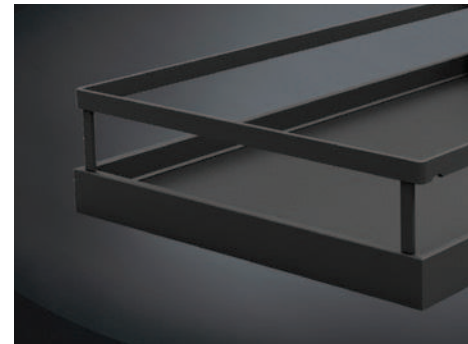

ARENA style antracit