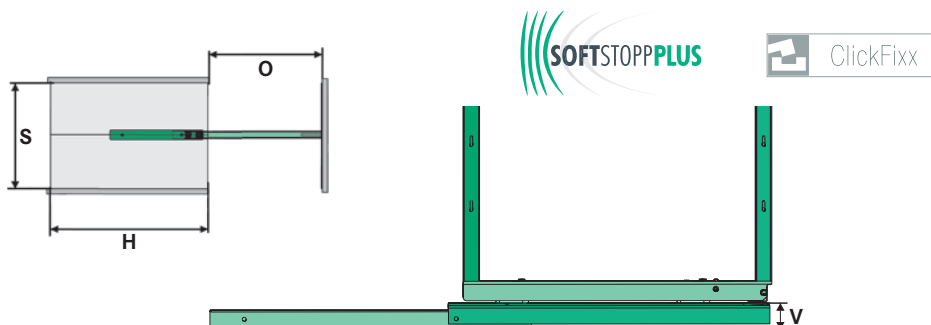

DISPENSA Výsuv pro 150 mm

Výška rámu = světlá výška skříně -55 mm

V = výška spodního vedení: 43 mm

S = světlá šířka skříně: ≥ 112 mmH = světlá hloubka skříně: ≥ 500 mm

O = plné otevření: 370 mm

Nosnost: ≤ 100 kg