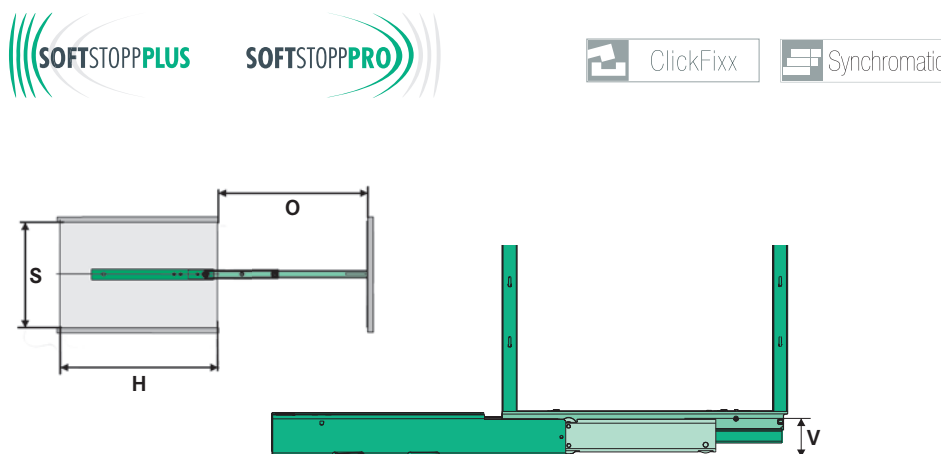

DISPENSA – čelní příchyt 1 sada = 2 ks

šířka skříně

cena/1 sada

235156.0102	čelní příchyt – stříbrná	150 mm	741 Kč
235156.9846	čelní příchyt – antracit	150 mm	819 Kč
235421.0102	čelní příchyt – stříbrná	200 mm	548 Kč
054369.0102	čelní příchyt – stříbrná	250 mm	379 Kč
232216.0102	čelní příchyt – stříbrná	300 mm	466 Kč
232216.9846	čelní příchyt – antracit	300 mm	475 Kč
232217.0102	čelní příchyt – stříbrná	400 mm	441 Kč
232217.9846	čelní příchyt – antracit	400 mm	475 Kč
232218.0102	čelní příchyt – stříbrná	450 mm	496 Kč
232218.9846	čelní příchyt – antracit	450 mm	517 Kč
232390.0102	čelní příchyt – stříbrná	500 mm	519 Kč
232390.9846	čelní příchyt – antracit	500 mm	557 Kč
232391.0102	čelní příchyt – stříbrná	600 mm	585 Kč
232391.9846	čelní příchyt – antracit	600 mm	629 Kč