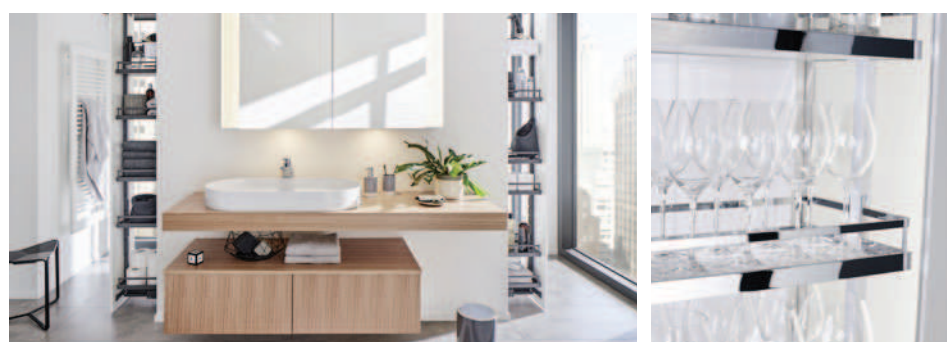

Celodrátený
stříbrný

Celodrátený
chrom

ARENA classic
chrom/bílá

ARENA style
antracit

DISPENSA – komponenty pro skříně široké 150 – 600 mm

DISPENSA – částečný výsuv, nosnost max. 100 kg

cena/1 ks

074222.9006	výsuv pro skříně od 150 mm – stříbřitě šedá	2 357 Kč
074222.9846	výsuv pro skříně od 150 mm – antracit	2 566 Kč