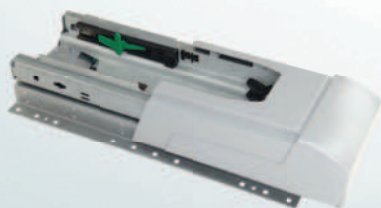

CONVOY Lavido

Příklad objednávky kompletní sady CONVOY Lavido:
obj. číslo rámu + obj. číslo výsuvu + obj. číslo sady košů

Rám CONVOY Lavido 1 ks

obj. číslo	rám (vnitřní výška skříně)	počet košů k rámu	cena/1 kus
002369.0102	1 530 mm (1 900 – 2 000 mm) – stříbrný	5 ks	2 530 Kč
002370.0102	1 630 mm (2 000 – 2 100 mm) – stříbrný	5 ks	2 627 Kč

Výsuv CONVOY Lavido 1 ks

obj. číslo		cena/1 kus
002373.7930	plnovýsuv s max. zatížením 130 kg – šedý	5 717 Kč

Sada košů CONVOY Lavido + příslušenství 1 sada

obj. číslo	barva	šířka skříně	počet košů	cena/1 sada
280438.0005	chrom	500 mm	5 ks	16 287 Kč
280439.0005	chrom	600 mm	5 ks	17 305 Kč

stříbrný

protiskluzný povrch