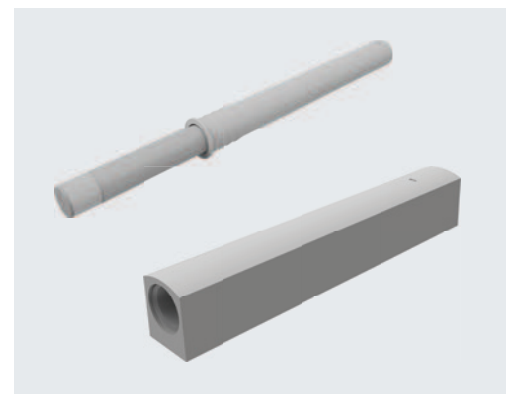

Adaptér PTO 1 ks

obj. číslo			cena/1 ks
272075.7035	adaptér k přišroubování	šedý	27 Kč