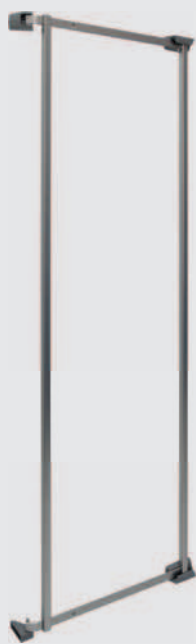

Upozornění:

Při použití rámu TANDEM side na dveře je hloubka vnitřní police -175 mm.

rám vnitřní

rám na dveře

Youboxx viz strana 35

rám na dveře

TANDEM side [jen dveře]

Hloubka skříně: cca 500 mm