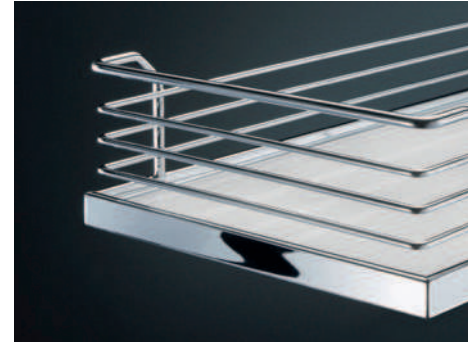

ARENA classic chrom/bílá