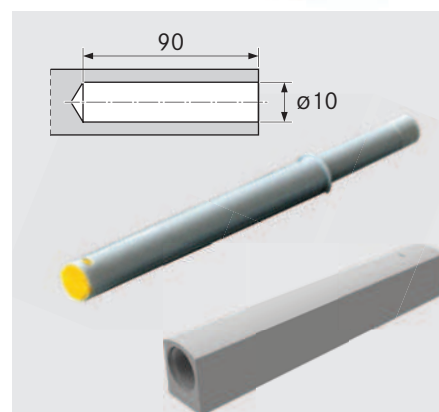

antracit

PTO (push-to-open) 1 ks

obj. číslo					cena/1 ks
272073.7035	Typ II	●	22 - 34 N	šedý	143 Kč

Adaptér PTO 1 ks

obj. číslo			cena/1 ks
272075.7035	adaptér k přišroubování	šedý	27 Kč

TANDEM I

Sada TANDEM + příslušenství 1 sada =
rám včetně 6 košů 1 ks
šestipolicový dveřní regál 1 ks