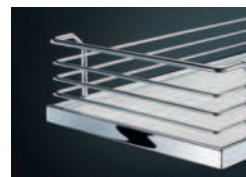

TANDEM I

Sada TANDEM + příslušenství 1 sada =
rám včetně 6 košů 1 ks
šestipolicový dveřní regál 1 ks

Hloubka skříně: cca 500 mm

obj. číslo	rám (výška×šířka)	koše	cena/1 sada
260259.0005	1 700×600 mm – stříbrný	ARENA classic – chrom/bílá, 6 ks	25 345 Kč

ARENAplus
protiskluzný povrch

ARENA classic
chrom/bílá

TANDEM II

Sestava TANDEM II (skříň + dveře):
rám vnitřní + příchyt
+ rám na dveře
+ koše na vnitřní rám dle výběru (až 6 kusů)
+ koše na dveře dle výběru (až 6 kusů)

Sestava TANDEM side (na dveře):
rám na dveře
+ koše na dveře dle výběru (až 6 kusů)