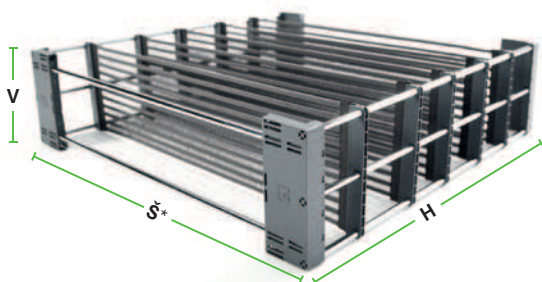

009197.0368 jasan černý 1 099 Kč

SpaceFlexx

NOVINKA

Flexibilní organizér do kuchyňských zásuvek

sada = 1 rám

5 flexibilních přepážek nesttex®

obj. číslo	barva	rozměry Š* × H × V	cena/1 sada
005360.0005	chrom mat	472/520 × 472 × 130 mm	1 857 Kč

*Pro optimální přizpůsobení zásuvce lze SpaceFlexx zvolit v šířce 472 nebo 520 mm.

UNIVERZÁLNÍ. Organizér SpaceFlexx je vhodný pro zásuvky od šířky 60 cm.

NOVÝ FLEXIBILNÍ ORGANIZÉR s elastickou tkaninou nesttex® Vám umožní zbavit se nepořádku v zásuvkách.