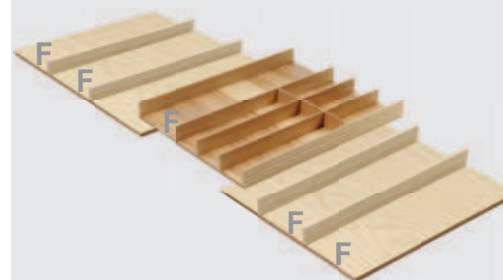

pro šířku skříně 300 mm

pro šířku skříně 400–450 mm

pro šířku skříně 500–600 mm

pro šířku skříně 800–900 mm

pro šířku skříně 1000–1200 mm

F = možnosti kombinací
funkčních prvků

FineLine LiniQ

obj. číslo FUNKČNÍ PRVEK: rozměry Š×H×V cena/ks