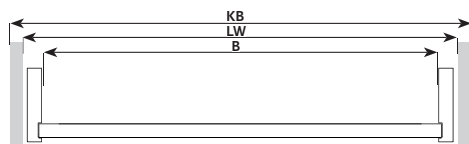

FineLine LiniQ

obj. číslo   FUNKČNÍ PRVEK: rozměry Š×H×V   cena/ks

Křížová vložka   137×472×37,5 mm

009205.0369 dub světlý   477 Kč

009205.0368 jasan černý   491 Kč

Podložka pod kořenky sešíkmená   137 x 472 x 26 mm

009168.0369 dub světlý   532 Kč

009168.0368 jasan černý   532 Kč

Držák pro nože   137 x 472 x 26 mm

009169.0369 dub světlý   1 228 Kč

009169.0368 jasan černý   1 129 Kč

Držák pro fólie se dvěma hliníkovými víky   137 x 472 x 45 mm

009210.0369 dub světlý   891 Kč

009210.0368 jasan černý   871 Kč

DOPORUČENÉ ZÁSUVKY:

BLUM

TANDEMBOX

LEGRABOX

VIOARO

GRASS

NOVA PRO*

DWD-XP

HETTICH

AVANTECH

ARCITECH

B LW-84 mm

LW-44 mm

LW-44 mm

LW-66 mm

LW-82 mm

LW-40 mm

KB-122 mm

T NL-28 mm

NL-28 mm

NL-28 mm

NL-21 mm

NL-28 mm

NL-28 mm

NL-28 mm

LW = světlá šířka korpusu | NL = jmenovitá délka zásuvky | KB = celková šířka korpusu

* Nutná vymezovací lišta 7 mm