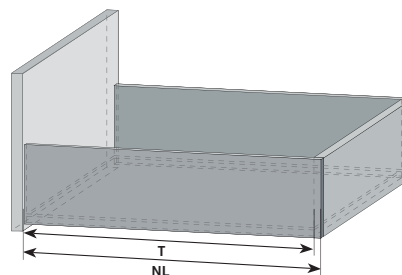

FineLine LiniQ

obj. číslo   FUNKČNÍ PRVEK: rozměry Š×H×V   cena/ks

Křížová vložka   137×472×37,5 mm

009205.0369 dub světlý   477 Kč

009205.0368 jasan černý   491 Kč

Podložka pod kořenky sešíkmená   137 x 472 x 26 mm

009168.0369 dub světlý   532 Kč

009168.0368 jasan černý   532 Kč

Držák pro nože   137 x 472 x 26 mm

009169.0369 dub světlý   1 228 Kč

009169.0368 jasan černý   1 129 Kč

Držák pro fólie se dvěma hliníkovými víky   137 x 472 x 45 mm

009210.0369 dub světlý   891 Kč

009210.0368 jasan černý   871 Kč

DOPORUČENÉ ZÁSUVKY:

BLUM

TANDEMBOX

LEGRABOX

VIOARO

GRASS

NOVA PRO*

DWD-XP

HETTICH

AVANTECH

ARCITECH

B LW-84 mm

LW-44 mm

LW-44 mm

LW-66 mm

LW-82 mm

LW-40 mm

KB-122 mm

T NL-28 mm

NL-28 mm

NL-28 mm

NL-21 mm

NL-28 mm

NL-28 mm

NL-28 mm

LW = světlá šířka korpusu | NL = jmenovitá délka zásuvky | KB = celková šířka korpusu

* Nutná vymezovací lišta 7 mm