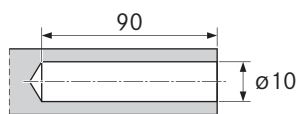

ARENA^{plus}
protiskluzný povrch

NOVINKA

ARENA style
chrom/bílá

ARENA style
antracit

PTO (push-to-open) 1 ks

obj. číslo				cena/1 ks
272074.7035	Typ III	● 26 - 48 N	šedý	143 Kč

Adaptér PTO 1 ks

obj. číslo			cena/1 ks
272075.7035	adaptér k přišroubování	šedý	27 Kč