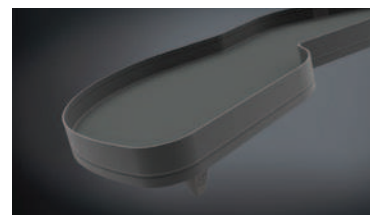

Sada košů ARENA pure antracit/antracit 1 sada=
koše 2 ks
tlumicí písky SoftStoppPlus 2 ks

nosnost 1 police = 25 kg

obj. číslo	provedení	šířka dvířek	počet košů/tlumení	cena/1 sada
260492.9846	PRAVÉ	450 mm	2 ks/2 ks	7 201 Kč
260493.9846	LEVÉ	450 mm	2 ks/2 ks	7 201 Kč
260496.9846	PRAVÉ	600 mm	2 ks/2 ks	7 893 Kč
260497.9846	LEVÉ	600 mm	2 ks/2 ks	7 893 Kč

ARENAplus
protiskluzný povrch

ARENA pure
antracit/antracit