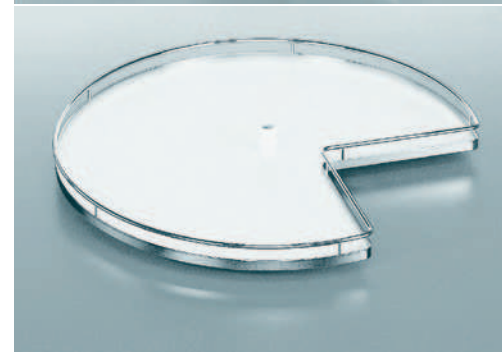

Karusel

¾ karusel

rozměr skřínky: 900×900 mm

Osa

obj. číslo	výška osy	cena/1 ks
250052.0005 osa	655 - 745 mm	514 Kč

Koš pro ¾ karusel

ARENAplus
protiskluzný povrch

obj. číslo	koše pro rohové skřínky	rozměr koše	cena/1 ks
260553.0102	celodráťený koš - stříbrný	Ø 820 mm	2 911 Kč
260549.0005	koš ARENA classic - chrom/bílá	Ø 820 mm	3 058 Kč
260559.9846	koš ARENA style antracit/antracit	Ø 820 mm	2 854 Kč

NOVINKA

ilustrační foto

REVO 90°

Sada REVO 90° 1 sada =

přední uchycení 4 ks, středová osa 1 ks, posuvný nosič polic 1 ks, horní upevňovací rám 1 ks

šířka skříňky: 900 mm

obj. číslo		cena/1 sada
260500.0102	sada REVO 90° - stříbrná	3 784 Kč
260500.9846	sada REVO 90° - antracit	3 912 Kč