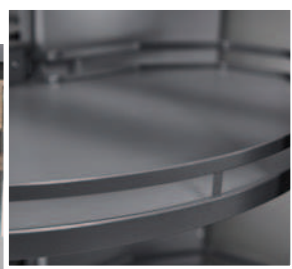

ARENA style
antracit/antracit

detail vsazení dvířek