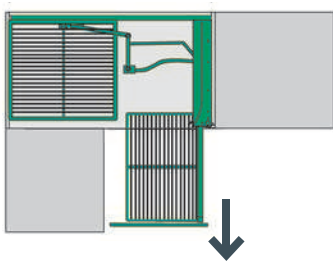

MagicCorner

Výsuvný rám, SoftStop 1 ks

obj. číslo	provedení	šířka skříně	hloubka skříně	výška skříně	šířka dveří	cena/1 ks
232604.9006	PRAVÉ	860 - 971 mm	≥ 485 mm	≥ 525 mm	≥ 450 mm	7 823 Kč
232605.9006	LEVÉ	860 - 971 mm	≥ 485 mm	≥ 525 mm	≥ 450 mm	7 823 Kč
260401.9846	PRAVÉ	860 - 971 mm	≥ 485 mm	≥ 525 mm	≥ 450 mm	10 510 Kč
260402.9846	LEVÉ	860 - 971 mm	≥ 485 mm	≥ 525 mm	≥ 450 mm	10 510 Kč

Sada košů pro MagicCorner 1 sada =
koše 4 ks

obj. číslo			cena/1 sada
006207.0005	sada celodráťových košů - chrom	4 ks	2 825 Kč
006207.0102	sada celodráťových košů - stříbrné	4 ks	1 978 Kč
260403.0005	sada košů ARENA classic - chrom/bílá	4 ks	4 024 Kč
260400.0005	sada košů ARENA style - chrom/bílá	4 ks	4 674 Kč
231258.9846	sada košů ARENA style antracit/antracit	4 ks	4 215 Kč

ARENA^{plus}
protiskluzný povrch

NOVINKA

ARENA style
chrom/bílá

ARENA style
antracit

PTO (push-to-open) 1 ks

obj. číslo				cena/1 ks
272074.7035	Typ III	● 26 - 48 N	šedý	143 Kč

Adaptér PTO 1 ks

obj. číslo			cena/1 ks
272075.7035	adaptér k přišroubování	šedý	27 Kč