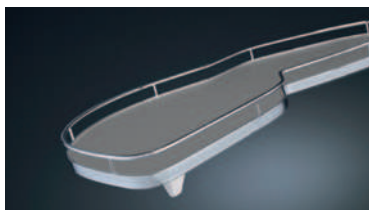

ROHOVÉ SKŘÍNĚ

LeMans

- Plynulý a elegantní pohyb polic
- Každou z polic lze vysunout samostatně
- Police výškově polohovatelné
- Zatížení každé police: 25 kg

→ Ve srovnání s běžným výsuvem nabízí LeMans až o 70 % větší využití plochy

Srovnání police LeMans
s běžným výsuvem

Příklad:

1× hrnec Ø 25,0 cm
1× pánev Ø 25,0 cm
2× hrnec Ø 15, cm
2× pánev Ø 15,0 cm

Porovnání:

1.688 cm²
170 %

1× hrnec Ø 25,0 cm
1× pánev Ø 25,0 cm

981 cm²
100 %

osa + příslušenství

Sada košů ARENA classic šedá/šedá (RAL9006)

1 sada = koše 2 ks; tlumicí písky SoftStoppPlus 2 ks
nosnost 1 police = 25 kg

ARENA classic
šedá/šedá

ARENA classic
chrom/bílá

ARENA style
antracit/antracit

obj. číslo	provedení	šířka dvířek	počet košů/tlumení	cena/1 sada
260342.0102	PRAVÉ	450 mm	2 ks/2 ks	7 128 Kč
260343.0102	LEVÉ	450 mm	2 ks/2 ks	7 128 Kč
260344.0102	PRAVÉ	500 mm	2 ks/2 ks	7 446 Kč
260345.0102	LEVÉ	500 mm	2 ks/2 ks	7 446 Kč
260346.0102	PRAVÉ	600 mm	2 ks/2 ks	7 815 Kč
260347.0102	LEVÉ	600 mm	2 ks/2 ks	7 815 Kč