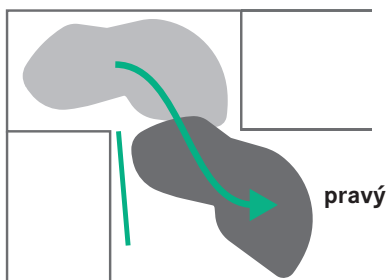

ARENA classic
šedá/šedá