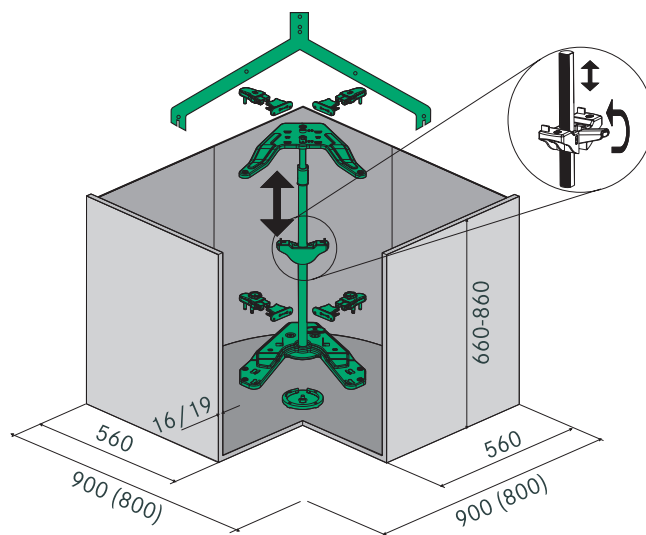

ARENA style
antracit/antracit

detail vsazení dvířek