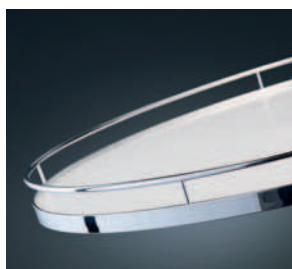

REVO 90°

Sada REVO 90° 1 sada =

přední uchycení 4 ks, středová osa 1 ks, posuvný nosič polic 1 ks, horní upevňovací rám 1 ks

šířka skříňky: 900 mm

obj. číslo		cena/1 sada
260500.0102	sada REVO 90° - stříbrná	3 784 Kč
260500.9846	sada REVO 90° - antracit	3 912 Kč

Koš pro REVO 90°

ARENA plus
protiskluzný povrch

obj. číslo		cena/1 ks
260554.0005	koš ARENA classic pro skříňku 80×80 cm - chrom/bílá	2 626 Kč
260555.0005	koš ARENA classic pro skříňku 90×90 cm - chrom/bílá	2 310 Kč
260556.9846	koš ARENA style pro skříňku 90×90 cm - antracit/antracit	2 615 Kč

ARENA classic
chrom/bílá