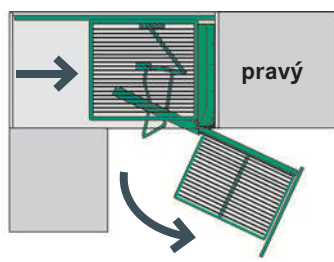

MagicCorner

Výsuvný rám, SoftStop 1 ks

obj. číslo	provedení	šířka skříně	hloubka skříně	výška skříně	šířka dveří	cena/1 ks
232604.9006	PRAVÉ	860 - 971 mm	≥ 485 mm	≥ 525 mm	≥ 450 mm	7 823 Kč
232605.9006	LEVÉ	860 - 971 mm	≥ 485 mm	≥ 525 mm	≥ 450 mm	7 823 Kč
260401.9846	PRAVÉ	860 - 971 mm	≥ 485 mm	≥ 525 mm	≥ 450 mm	10 510 Kč
260402.9846	LEVÉ	860 - 971 mm	≥ 485 mm	≥ 525 mm	≥ 450 mm	10 510 Kč

Sada košů pro MagicCorner 1 sada =
koše 4 ks

obj. číslo			cena/1 sada
006207.0005	sada celodráťových košů - chrom	4 ks	2 825 Kč
006207.0102	sada celodráťových košů - stříbrné	4 ks	1 978 Kč
260403.0005	sada košů ARENA classic - chrom/bílá	4 ks	4 024 Kč
260400.0005	sada košů ARENA style - chrom/bílá	4 ks	4 674 Kč
231258.9846	sada košů ARENA style antracit/antracit	4 ks	4 215 Kč

ARENA^{plus}
protiskluzný povrch

NOVINKA

ARENA style
chrom/bílá

ARENA style
antracit

PTO (push-to-open) 1 ks

obj. číslo				cena/1 ks
272074.7035	Typ III	● 26 - 48 N	šedý	143 Kč

Adaptér PTO 1 ks

obj. číslo			cena/1 ks
272075.7035	adaptér k přišroubování	šedý	27 Kč