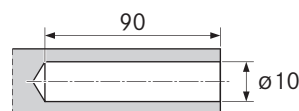

Youboxx viz strana 35

NOVINKA

maximální nosnost rámu = 24 kg

obj. číslo	výsuvný rám	šířka skříně	rozměry rámu H×V	cena/1 sada
005450.0102	stříbrná	150 – 400 mm	490×640 – 728	2 320 Kč
005450.9846	antracit	150 – 400 mm	490×640 – 728	2 401 Kč
005455.0102	stříbrná	150 – 400 mm	490×695 – 783	2 375 Kč
005455.9846	antracit	150 – 400 mm	490×695 – 783	2 507 Kč

Koše pro DISPENSA junior slim 1 ks

obj. číslo	šířka skříně	rozměry Š×H×V	cena/1 ks
217781.0102	celodrátkový koš – stříbrný	300 mm 250×467×110 mm	351 Kč
231573.0102		400 mm 350×467×110 mm	400 Kč
001975.0005	celodrátkový koš – chrom	250 mm 200×462×110 mm	612 Kč
217781.0005		300 mm 250×467×110 mm	593 Kč
231573.0005		400 mm 350×467×110 mm	701 Kč

260182.0005	koš ARENA classic – chrom/bílá	150 mm	100×462×106 mm	1 108 Kč
235420.0005		200 mm	150×462×106 mm	1 066 Kč
235419.0005		250 mm	200×463×106 mm	1 019 Kč
260146.0005	ARENAplus protiskluzný povrch	300 mm	250×462×106 mm	935 Kč
260149.0005		400 mm	350×462×106 mm	1 037 Kč

260176.9846	koš ARENA style – antracit	150 mm	100×462×106 mm	969 Kč
260193.9846		200 mm	150×462×106 mm	1 082 Kč
260118.9846	ARENAplus protiskluzný povrch	300 mm	250×462×106 mm	955 Kč
260121.9846		400 mm	350×462×106 mm	1 025 Kč

Příchyt pro šířku skříně 150 mm 1 sada = horní a spodní příchyt

obj. číslo	příchyt	cena/1 sada
005454.0102	příchyt stříbrný	449 Kč
005454.9846	příchyt antracit	464 Kč

PTO (push-to-open) 1 ks

obj. číslo	Typ III	26 – 48 N	šedý	cena/1 ks
272074.7035				143 Kč

Adaptér PTO 1 ks

obj. číslo	adaptér k přišroubování	šedý	cena/1 ks
272075.7035			27 Kč