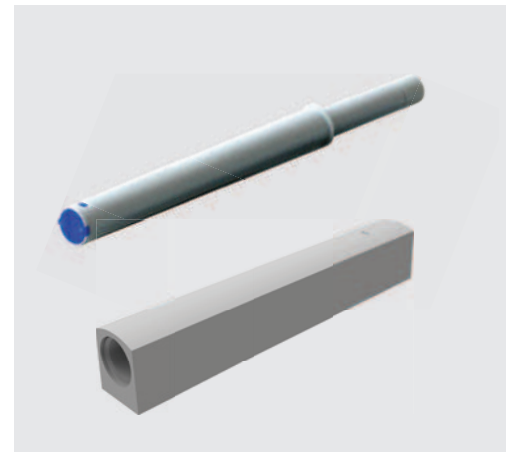

Koše pro DISPENSA junior slim 1 ks

obj. číslo	šířka skříně	rozměry Š×H×V	cena/1 ks
217781.0102	celodrátkový koš – stříbrný	300 mm 250×467×110 mm	351 Kč
231573.0102		400 mm 350×467×110 mm	400 Kč
001975.0005	celodrátkový koš – chrom	250 mm 200×462×110 mm	612 Kč
217781.0005		300 mm 250×467×110 mm	593 Kč
231573.0005		400 mm 350×467×110 mm	701 Kč

260182.0005	koš ARENA classic – chrom/bílá	150 mm	100×462×106 mm	1 108 Kč
235420.0005		200 mm	150×462×106 mm	1 066 Kč
235419.0005		250 mm	200×463×106 mm	1 019 Kč
260146.0005	ARENAplus protiskluzný povrch	300 mm	250×462×106 mm	935 Kč
260149.0005		400 mm	350×462×106 mm	1 037 Kč

260176.9846	koš ARENA style – antracit	150 mm	100×462×106 mm	969 Kč
260193.9846		200 mm	150×462×106 mm	1 082 Kč
260118.9846	ARENAplus protiskluzný povrch	300 mm	250×462×106 mm	955 Kč
260121.9846		400 mm	350×462×106 mm	1 025 Kč

Příchyt pro šířku skříně 150 mm 1 sada = horní a spodní příchyt

obj. číslo	příchyt	cena/1 sada
005454.0102	příchyt stříbrný	449 Kč
005454.9846	příchyt antracit	464 Kč

PTO (push-to-open) 1 ks

obj. číslo	Typ III	26 – 48 N	šedý	cena/1 ks
272074.7035				143 Kč

Adaptér PTO 1 ks

obj. číslo	adaptér k přišroubování	šedý	cena/1 ks
272075.7035			27 Kč