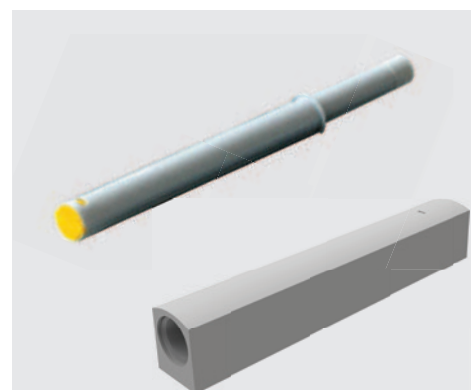

Adaptér PTO 1 ks

obj. číslo	adaptér k přišroubování	šedý	cena/1 ks
272075.7035			27 Kč

$L = \text{Š (šířka koše)} + 33 \text{ mm (tloušťka rámu)}$