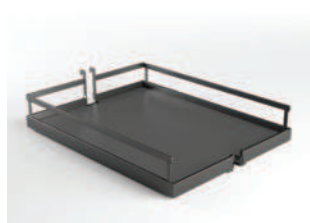

DISPENSA junior III

Rám DISPENSA junior III 1 sada =
rám 1 ks
výsuv s tlumením 2 ks
příchyt 1 sada

Youboxx viz strana 35

maximální nosnost rámu = 24 kg

obj. číslo	výsuvný rám	šířka skříně	rozměry rámu H×V	cena/1 sada
005262.0102	stříbrná	300 – 450 mm	480×615 mm	2 479 Kč
005262.9846	antracit	300 – 450 mm	480×615 mm	2 601 Kč
005271.0102	stříbrná	500 – 600 mm	480×615 mm	2 807 Kč
005271.9846	antracit	500 – 600 mm	480×615 mm	2 920 Kč

Koše pro DISPENSA junior III 1 ks

obj. číslo		šířka skříně	rozměry Š×H×V	cena/1 ks
21778.1.0005	celodráťový koš – chrom	300 mm	250×467×110 mm	593 Kč
231573.0005		400 mm	350×467×110 mm	701 Kč
235021.0005		450 mm	400×467×110 mm	891 Kč
235023.0005		500 mm	450×467×110 mm	1 267 Kč
235025.0005		600 mm	550×467×110 mm	1 788 Kč

260146.0005	koš ARENA classic – chrom/bílá	300 mm	250×462×106 mm	935 Kč
260149.0005		400 mm	350×462×106 mm	1 037 Kč
260152.0005	ARENAplus protiskluzný povrch	450 mm	400×462×106 mm	1 172 Kč
260155.0005		500 mm	450×462×106 mm	1 578 Kč
260158.0005		600 mm	550×462×106 mm	1 698 Kč

260118.9846	koš ARENA style – antracit	300 mm	250×462×106 mm	955 Kč
260121.9846		400 mm	350×462×106 mm	1 025 Kč
260124.9846	ARENAplus protiskluzný povrch	450 mm	400×462×106 mm	1 341 Kč
260127.9846		500 mm	450×462×106 mm	1 496 Kč
260130.9846		600 mm	550×462×106 mm	1 652 Kč