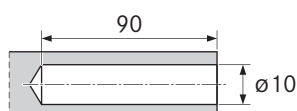

Adaptér PTO 1 ks

obj. číslo	adaptér k přišroubování	šedý	cena/1 ks
272075.7035			27 Kč