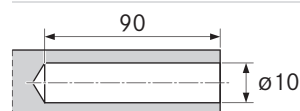

PTO (push-to-open) 1 ks

obj. číslo	Typ II	●	22 - 34 N	šedý	cena/1 ks
272073.7035					143 Kč

Adaptér PTO 1 ks

obj. číslo	adaptér k přišroubování	šedý	cena/1 ks
272075.7035			27 Kč