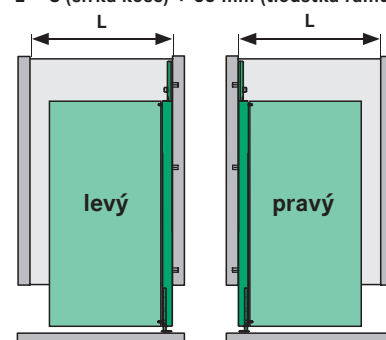

ARENA style
antracit

$L = \text{Š (šířka koše)} + 33 \text{ mm (tloušťka rámu)}$

Provedení classic

Výsuv 15-3D

Výsuv 15-3D, dvě police

min. vnitřní výška × šířka skříně: $\geq 540 \times \geq 112$ mm
 nosnost 1 police = 6 kg
 montáž vpravo