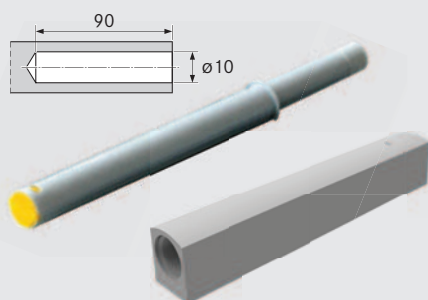

Ilustrační foto – kořenky nejsou součástí

TopFlex

Výsuv TopFlex pro pracovní desku

s pevným čítkem, samonosný, sada **bez** desky,
hloubka korpusu: min. 500 mm
délka výsuvu: 810 mm
nosnost: max. 30 kg

obj. číslo	pro sílu desky	pro šířku korpusu	cena/1 sada
005238.0102 výsuv TopFlex	15 – 19 mm	450 – 900 mm	3 892 Kč