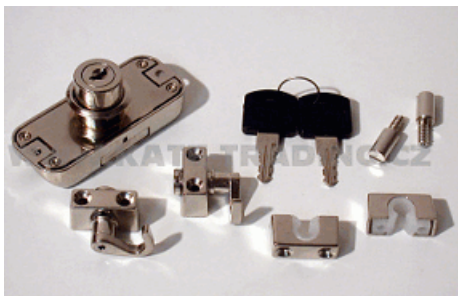

Popis:
1 ks/bal. zamyká několik zásuvek najednou

Zámek centrální SISO + tyče (2)

003-0005B

Popis:

Kolík blokovací k centrálnímu zámku

003-0006

Popis:

Zámek rozvorový dvoucestný Cr + tyče 1000mm

003-0008

Popis:
10 ks/bal

Zámek rozvorový ROSTEX bez tyče obyčejné

003-0009

Popis:
Délka tyče 1063mm
1 ks/bal.

Zámek Rozvorový ROSTEX FAB

003-0010

Popis:
1ks/bal.

Zámek třicečný Cr+ táhla 2x1 m

003-0012

Popis:
10 ks/bal. Zámek třicečný Cr+ táhla 2x1bm

Zámek třicečný Cr SISO + táhla

003-0012A

Popis:
12 ks/bal.

Zámek na dvě skla vložené dveře SISO
Cr.nevrtaný

003-0014

Popis:
12 ks/bal. nevrtaný nasazovací

Zámek na dvojité sklo vrtaný naložený SISO
Cr.-otočný

003-0014A

Popis:
12 ks /bal. nutno vrtat otvor do skla na zámek

Zámek na dvojité sklo vrtaný stejný klíč X-916
SISO Cr.-otočný/14.09.044/