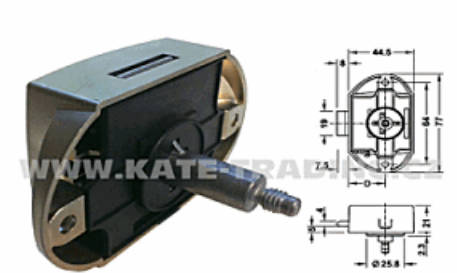

003-211.63.600

WWW.KATE-TRADING.CZ

Popis:
nové 211.63.642

Rozeta pro zámky matný nikl HÄFELE (1)