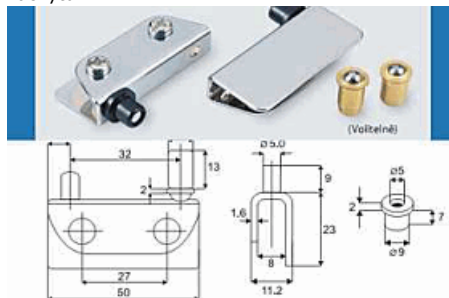

Čípkový závěs Chrom satina bez vrtání - bez záchyty

Popis:
Plotnička 50x23mm vrtání 9 mm Na vložení dveře, max 4-6mm, kompletní sada s nylonovými čepy.

003-15.06.060