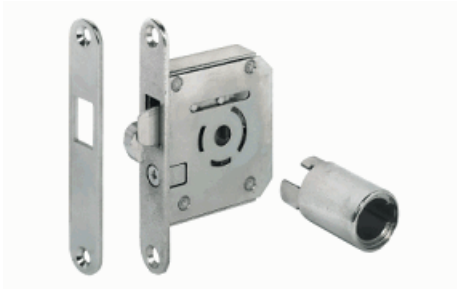

Popis:
1 ks/bal. zamyká několik zásuvek najednou

Zámek centrální SISO + tyče (2)

003-0005B

Popis:

Kolík blokovací k centrálnímu zámku

003-0006

Popis:

Zámek rozvorový dvoucestný Cr + tyče 1000mm

Popis:
12 ks/bal. nevrtaný nasazovací

Zámek na dvojité sklo vrtaný naložený SISO
Cr.-otočný

003-0014A

Popis:
12 ks /bal. nutno vrtat otvor do skla na zámek

Zámek na dvojité sklo vrtaný stejný klíč X-916
SISO Cr.-otočný/14.09.044/

Zámková úchytka, Symo, délka 30 mm (1)

003-229.80.620

Popis:
Zámková úchytka, Symo, délka 30 mm
Pro kombinaci s výměnnou vložkou Symo -,
levé

Uvolňovací jehla pro zámky /Symo HÄFELE (1)

003-229.85.990

Popis:
1/20 ks/bal /str.4.32/ pro vyjmutí zamykací
olivy ze zámků

Zámek na rolety zadlabací. Včetně protiplechu.
Roseta a cylindrická vložka s klíči se objednává zvlá

003-230.36.600

Popis:
20 ks/bal průměr 18 mm /délka těla 22 mm
/str.4.34/ (vložka 003-210.41.701)

Nábytkový zámek s prodlouž.závorou D-23 /Symo
HÄFELE (1)