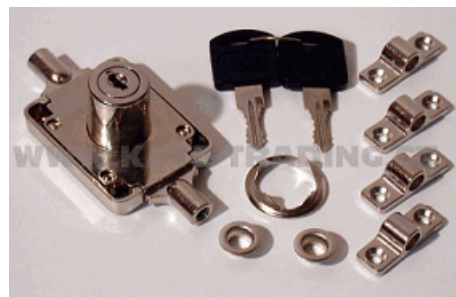

Zámek zásuvkovo zaklapávací Ni

003-0001A

Popis:
12 ks/bal.

SISO - zámek zásuvkový Ms (1) SISO 850

003-0002A

Popis:
objednávka 4-6 dní 12 ks/bal.

Zámek centrální 600mm Cr + táhlo

003-0005

Popis:
1 ks/bal. zamyká několik zásuvek najednou

Zámek centrální SISO + tyče (2)

003-0005B

Popis:

Kolík blokovací k centrálnímu zámku

003-0006

Popis:

Zámek rozvorový dvoucestný Cr + tyče 1000mm

003-0008

Popis:
10 ks/bal

Zámek rozvorový ROSTEX bez tyče obyčejné

003-0009

Popis:
Délka tyče 1063mm
1 ks/bal.

Zámek Rozvorový ROSTEX FAB

003-0010

Popis:
1ks/bal.

Zámek třicečný Cr+ táhla 2x1 m

003-0012

Popis:
10 ks/bal. Zámek třicečný Cr+ táhla 2x1bm

Zámek třicečný Cr SISO + táhla

003-0012A

Popis:
12 ks/bal.

Zámek na dvě skla vložené dveře SISO
Cr.nevrtaný

003-0014