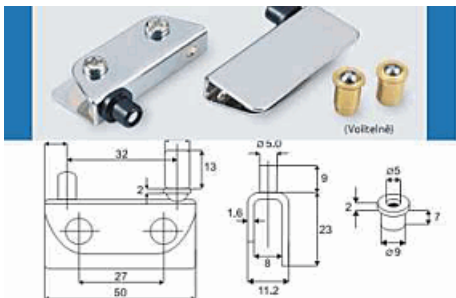

Zástrč rovná Cr velká /370 Ni/

003-0037

Popis:
Zástrč rovná Cr velká /370 Ni/

Čípkový závěs Chrom bez vrtání-bez záchyty

003-15.06.036

Popis:
Plotnička 50x23mm vrtání 9 mm Na vložení dveře, max 4-6mm, kompletní sada s nylonovými čepy.