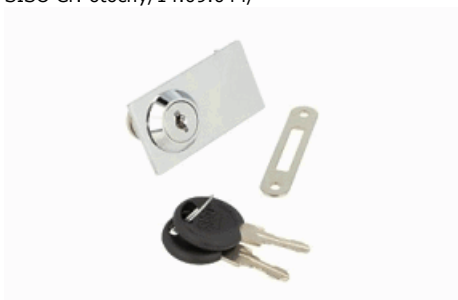

Popis:
1 ks/bal. zamyká několik zásuvek najednou

Zámek centrální SISO + tyče (2)

003-0005B

Popis:

Kolík blokovací k centrálnímu zámku

003-0006

Popis:

Zámek rozvorový dvoucestný Cr + tyče 1000mm

Popis:
12 ks/bal. nevrtaný nasazovací

Zámek na dvojité sklo vrtaný naložený SISO
Cr.-otočný

003-0014A

Popis:
12 ks /bal. nutno vrtat otvor do skla na zámek

Zámek na dvojité sklo vrtaný stejný klíč X-916
SISO Cr.-otočný/14.09.044/

003-0014D

Popis:
12 ks /bal. uzamykání skleněných křídel do dna korpusu

Zámek zásuvkový SISO Cr na stejný klíč (1)

003-0018

Popis:
12 ks/bal.

Zámek zásuvkový SISO černý nikel (1)

003-0018BNI

Popis:
balení po 12 ks 12 ks/bal

Zámek na jedno sklo Ms

003-0021

Popis:

Zámek na posuvná skla SISO/ pilka

003-0023

Popis:
12 ks/bal. zamykání 2 posuvných skel bez vrtání

Protiplech K NI 30x12

003-0032