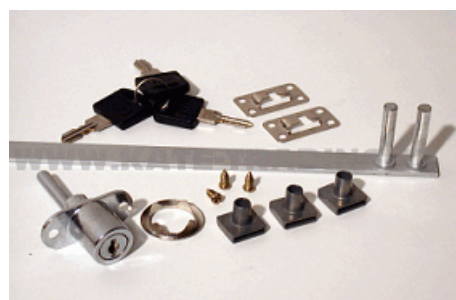

Zámek zásuvkovo zaklapávací Ni

003-0001A

Popis:
12 ks/bal.

SISO - zámek zásuvkový Ms (1) SISO 850

003-0002A

Popis:
objednávka 4-6 dní 12 ks/bal.

Zámek centrální 600mm Cr + táhlo

003-0005

Popis:
1 ks/bal. zamyká několik zásuvek najednou

Zámek centrální SISO + tyče (2)

003-0005B

Popis:

Kolík blokovací k centrálnímu zámku

003-0006

Popis:

Zámek rozvorový dvoucestný Cr + tyče 1000mm

003-0008

Popis:
10 ks/bal

Zámek rozvorový ROSTEX bez tyče obyčejné

003-0009

Popis:
Délka tyče 1063mm
1 ks/bal.

Zámek Rozvorový ROSTEX FAB

003-0010

Popis:
1ks/bal.