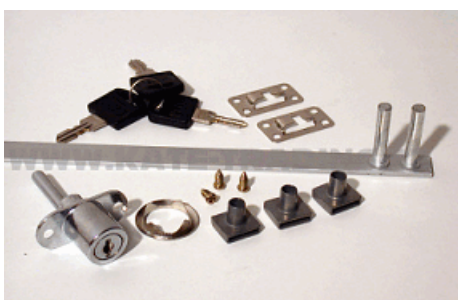

Zámek zásuvkovo zaklapávací Ni

003-0001A

Popis:
12 ks/bal.

SISO - zámek zásuvkový Ms (1) SISO 850

003-0002A

Popis:
objednávka 4-6 dní 12 ks/bal.

Zámek centrální 600mm Cr + táhlo

003-0005

Popis:
1 ks/bal. zamyká několik zásuvek najednou

Zámek centrální SISO + tyče (2)

003-0005B

Popis:

Kolík blokovací k centrálnímu zámku

003-0006

Popis:

Zámek rozvorový dvoucestný Cr + tyče 1000mm

003-0008

Popis:
10 ks/bal

Zámek rozvorový ROSTEX bez tyče obyčejné

003-0009

Popis:
Délka tyče 1063mm
1 ks/bal.

Zámek Rozvorový ROSTEX FAB

003-0010

Popis:
1ks/bal.