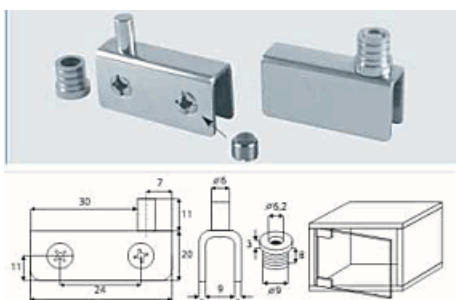

Zástrč rovná Cr velká /370 Ni/

003-0037

Popis:
Zástrč rovná Cr velká /370 Ni/

Čípkový závěs Chrom bez vrtání-bez záchyty

003-15.06.036

Popis:
Plotnička 50x23mm vrtání 9 mm Na vložení dveře, max 4-6mm, kompletní sada s nylonovými čepy.

Čípkový závěs Chrom satina bez vrtání - bez záchyty

003-15.06.038

Popis:
Plotnička 50x23mm vrtání 9 mm Na vložení dveře, max 4-6mm, kompletní sada s nylonovými čepy.

Čípkový závěs Nerez leštěný bez vrtání

003-15.06.060

Popis:
Plotnička 42x20mm vrtání 9 mm Na vložení dveře, max 6mm, kompletní sada s mosaznými pouzdry a šrouby

Hlavní klíč HS 1 (0001-0200) /Symo HÄFELE (1)

003-210.11.001

Popis:
1 ks Hlavní klíč pro otvírání cylindrických vložek s různým zamykáním