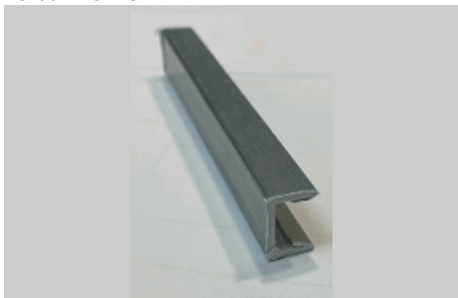

Koncovka k soklové liště 150mmk Soklové liště
Rehau RAUBASE

031-13471841021

Popis:
povrch nerez 50ks v balení

232217-001 Vertikální kabelové vedení - hliník
Rehau

031-232217-001

Popis:
Vertikální kabelové vedení - hliník