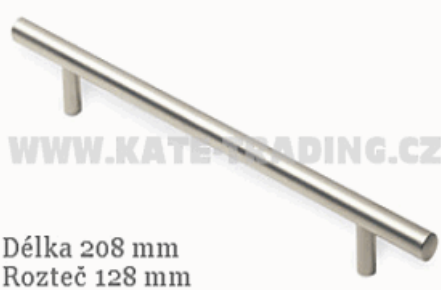

Úchytka hliník G28 160mm rozteč Grimme

014-0894844631

Popis:
rozteč 160mm/ dl.200/š 24/v 30 mm

Hrazda 12018 nikl mat,rozteč 608mm délka 688

014-12018

Popis:
d/š/v 688/12/32mm

Hrazda 12111 885-512 nikl mat,rozteč 432 mm délka 512

Hrazda 12139 885-240 ZN4 nikl mat,rozteč 160mm
délka 240

014-12139

Délka 240 mm
Rozteč 160 mm

Popis:
d/š/v 240/12/32mm

Hrazda 12167 885-208 ZN4 nikl mat,rozteč
128mm

014-12167

Délka 208 mm
Rozteč 128 mm

Popis:
d/š/v 178/12/32mm

Úchytka 12183 885-178 ZN4 nikl mat,rozteč 96mm

014-12183

Popis:
d/š/v 178/12/32mm

Knopka 12619 1583-16 PB21 Alu efekt,čtvereček

014-12619

Popis:
d/š/v 16/16/24mm
výprodej

Kovová úchytka.Povrch: antracit mat

014-14240

Popis:
2266-177 ZN68 novinka 2016 - Kovová
úchytka. Délka: 177 mm, Rozteč: 160 mm,
Povrch: antracit mat

Úchytka hrazda 2826C, rozteč 96mm, broušenýNI

014-2826C

Popis:
hrazda 96mm br.NI délka 150mm, 20ks bal.