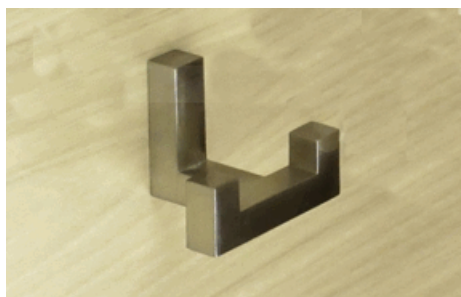

Věšák G33 nerez dvojitý Grimme

Popis:
v 40 / hl 40 / š 50 mm

014-75643229