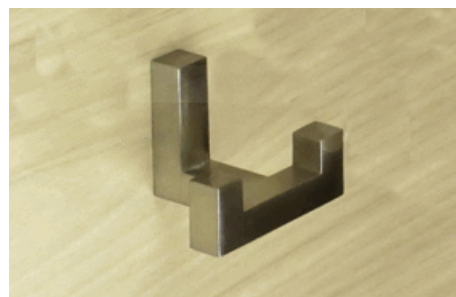

Popis:
v 40 / hl 40 / š 12 mm

Věšák G33 nerez dvojitý Grimme

014-75643219

Popis:
v 40 / hl 40 / š 50 mm

Věšák G34 dvojitý chrom Grimme

014-75643229

Popis:
v 40 / hl 40 / š 50 mm

Úchytka knopka 7696 chrom