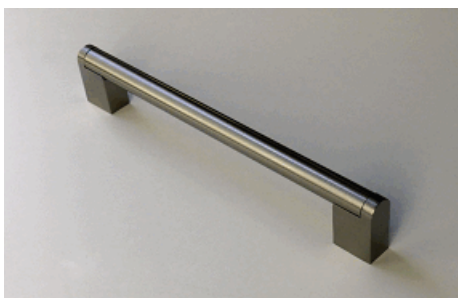

014-7696

Popis:
knopka průměr 23mm chrom

Úchytka Knopka Galka 7697 satin chrom

014-7697

Popis:
knopka průměr 23 mm satin chrom 100 ks bal.

Úchytka G2-GRIMME rozteč 192 mm , nerez

014-8557210192.1

Popis:
délka 203mm