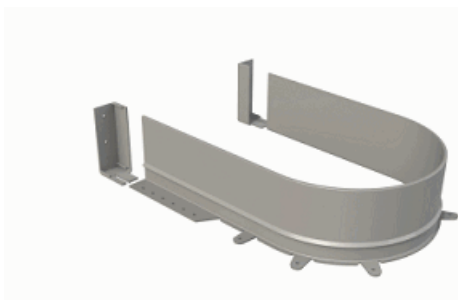

Popis:  
80x80 mm /nosnost 80kg

Dřez Pyramis - PYRAGRANITE (99x50) 2 1/2B

010-070600701

Popis:  
dvoudřez s miskou uprostřed - pískovcový  
dekor - 990x500 mm

Osnova sifonu flexi šedá pro sílu dna 16mm

010-103338769

Popis:  
Délka 317mm, šířka 185mm, výška 62mm,  
záda 85mm--  
103338769

Zásobník chrom kulatý

010-1210001

Popis:

odpadkový koš Cemux Bins rám + kyblík 400 mm -  
1 x 35L

010-203127

Popis:  
rám + kyblík je určen pro odpadkový koš o  
korpusu 400 mm / min. vnitřní rozměry  
362-368mm/