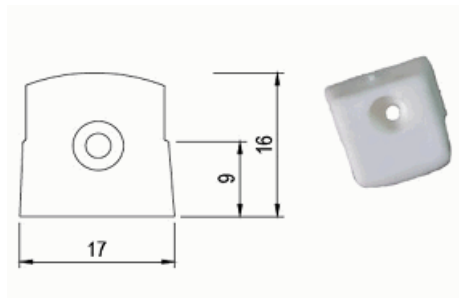

Popis:
koš do šatní skříně

Držák skla bílý na sklo 4mm

009-11605