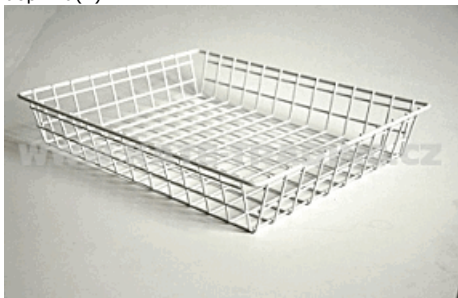

009-0028

Popis:
koš do šatní skříně

Koš KW4/5/8 400x500x85/ stříbrný/ bez doplňků (1)

009-0029

Popis:
koš do šatní skříně

KošKW 5/5/18 500x500x185 stříbrný/ bez doplňků(1)

009-0030

Popis:
koš do šatní skříně