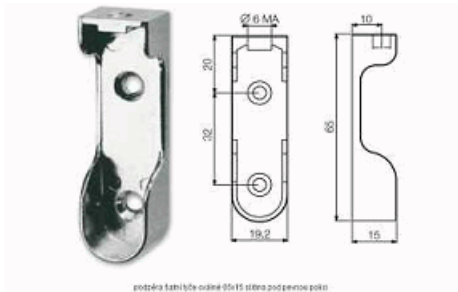

Držák skla bílý na sklo 4mm

009-11605

Popis:
upevnění skla pomocí přišroubovaného držáku

Držák šatní tyče OVÁLNÝ HORNÍ 30x15 Ni hafele 803.32.721

018-W073.315.120

Popis:
103385556 /50ks

Kravatník niklovaný 425mm Häfele

021-807.20.743

Popis:

Závěs pro úložné prostory do roviny, Pro dřevěné sedáky, s pružinou

022-643.01.525

Popis:

Sklopná šatní tyč - chrom, šedý plast
600-830x140x840 mm (A)

042-2004008001

Popis: