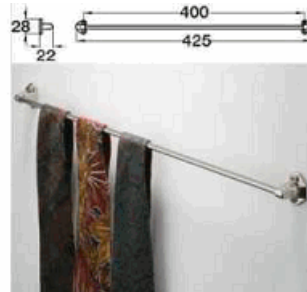

Držák skla bílý na sklo 4mm

009-11605

Popis:
upevnění skla pomocí přišroubovaného držáku

Držák šatní tyče OVÁLNÝ HORNÍ 30x15 Ni hafele 803.32.721

018-W073.315.120

Popis:
103385556 /50ks

Kravatník niklovaný 425mm Häfele

021-807.20.743

Popis:

Závěs pro úložné prostory do roviny, Pro dřevěné sedáky, s pružinou

022-643.01.525

Popis:

Sklopná šatní tyč - chrom, šedý plast
600-830x140x840 mm (A)

042-2004008001

Popis: