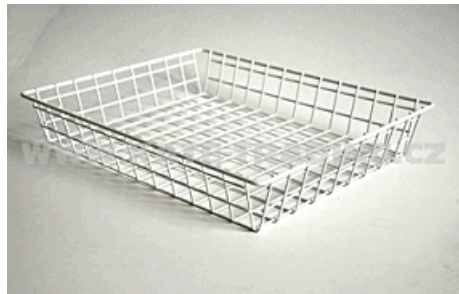

Popis:
koš do šatní skříně

Koš KW 5/5/18 500x500x185 bílý bez doplňků

009-0026

Popis:
koš do šatní skříně

Koš KW5/5/8 500x500x85/ bílý/ bez doplňků

009-0027

Popis:
koš do šatní skříně

Koš KW4/5/18 400x500x185/ stříbrný/bez doplňků (1)