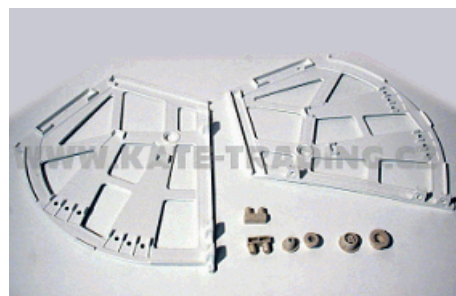

Kování na botník - 1příčka

008-0044A

Popis:

hloubka skříňky-min 14,5 cm

Kování na botník - 3 příčky

008-0045

Popis:

hloubka skříňky min. 26,5 cm 5ks bal.