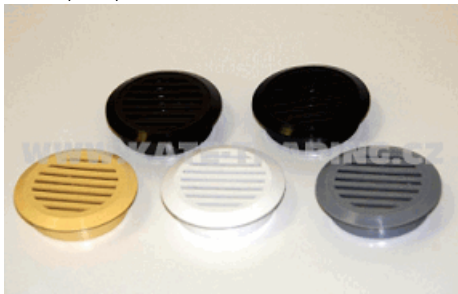

Vzdušník plastový průměr 50mm Bílá , Borovice,
Hnědá ,šedá, Černá

008-0043

Popis:

Kování na botník - 2 příčky

008-0044