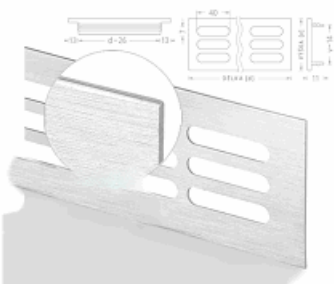

TX26 Aktivátor je určen jako součást tlumičů řady Slidix II a TA

008-2022178

Popis:

Mřížka kovová 500x 60 kart.hliník 7x40

008-WMSWK004

Popis:

Průchodka GP CROM 50 kov výška 15mm

014-02242029

Popis:

Kovová průchodka chrom. průměr vrtání 50mm

Průchodka kabelová GP 60 povrch NEREZ brus kov výška 15mm

014-02242519

Popis:

24ks/bal Kovová průchodka průměr vrtání 60mm

Softclose-System SLIDIX II 40, SI9

008-9002537

Popis:

Tlumící systém pro posuvné dveře a zásuvky vzdálenost otvorů 17x11,6 mm 224 mm šedý RAL 7004

Průchodka GP NEREZ brus 50 kov výška 15mm

014-02242019

Popis:

20ks/bal Kovová průchodka nerez drásaný průměr vrtání 50mm

Průchodka kabelová GP CR MAT 50 kov výška 15mm

014-02242030

Popis:

kovová průchodka matná. průměr vrtání 50mm

Průchodka kabelová GP 60 CHROM kov výška 15mm

014-02242529

Popis:

Kovová průchodka průměr vrtání 60mm