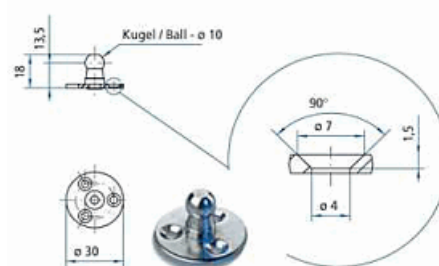

014-02242545

Popis:
24 ks/bal. Kovová průchodka průměr vrtání 60mm

Průchodka kabelová GP 80 povrch NEREZ brus kov výška 15mm

014-02243019

Popis:
Kovová průchodka průměr vrtání 80mm

Úchyt plynového pístu STABILUS pro korpus

018-M205K.001.120

Popis:
Úchyt pístu kulaty -montáž do korpusu

037.03.020distanční vymežovací kroužek pro sklo 4mm

021-037.03.020

Popis:
průměr vrtání 7mm,

sklopný mechanismus Häfele pravý

021-365.30.610

	A	B	C
peidetud hinged	97	106	122
lehthinged või latthinged	90	99	115