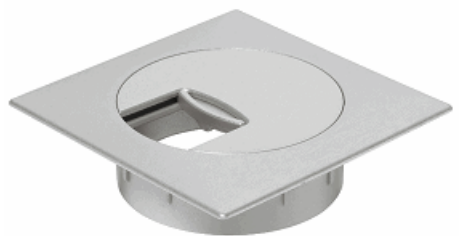

631.07.702 Kabelové vedení, hranatá, 80 x 80 bílá.

022-631.07.702

Popis:
s výkyvnou sekcí v krytu, barva bílá, vrtaný otvor Ø: 60 m

631.07.702 Kabelové vedení, hranatá, 80 x 80 plast Hliník.

022-631.07.902

Popis:
s výkyvnou sekcí v krytu, barva plast hliník, vrtaný otvor Ø: 60 m

631.52.320 Kabelová průchodka, Výřez 74 x 74 mm, 1dílný

022-631.52.320

Popis:

Sklopný mechanismus pro dvířka Microwinch, 4 Kg
(3103108600)