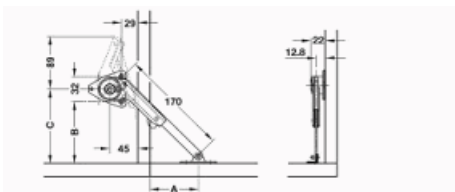

A	B	C
peidetud hinged	97	106	122
lehthinged või latthinged	90	99	115

Popis:
složeno z 365.30.681 365.30.690

Flap stay Fall-Ex W np. 250mm

021-372.17.753