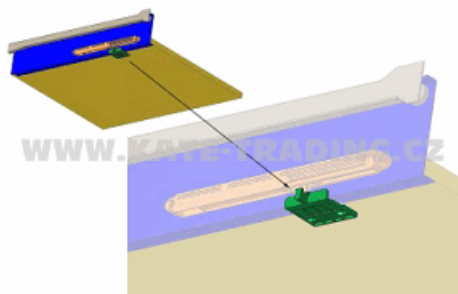

Popis:

AktivátorSMZ pro Metal box system creme RAL 9001, PU: 100 pcs. SI6

008-2022104