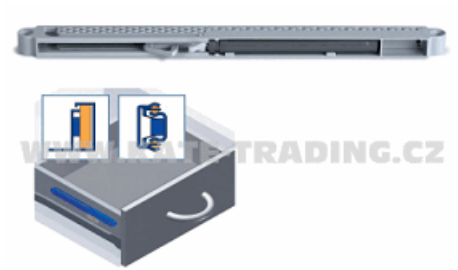

008-2022031

Popis:
aktivátorTP 24,černý, PU: 100 pcs.

aktivátor TS 39, černý

008-2022032

Popis:
aktivátor TS 39, černý, PU: 100 pcs.

změněno za 008-9002537

008-2022071

Popis:
Softclose-System SLIDIX S 40, na rolničkové a kuličkové výsuvy šedý RAL 7004 PU: 100 pcs. 224 mm vzdálenost otvorů, 17x11,6 mm