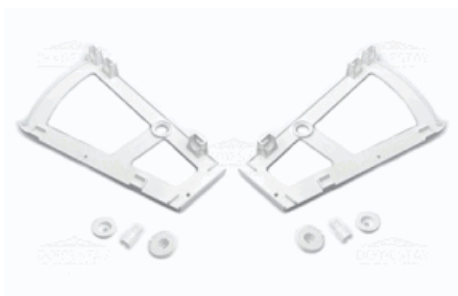

Popis:

hloubka skříňky-min 14,5 cm

Kování na botník - 3 příčky

008-0045