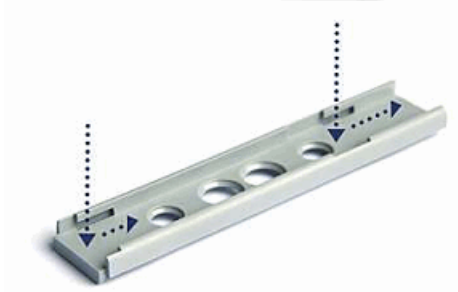

aktivátor TX 40, Zn s dlouhými otvory, PU: 100 pcs. SI11

008-2022099

Popis:

AktivátorSMZ pro Metal box system creme RAL 9001, PU: 100 pcs. SI6

008-2022104

Popis:

Push Latch 20 mm vysunutí, pro namontávání na podložku, šedý, s magnetem PU: 100 pcs SI10

008-2022133

Popis:
Vyhazovač magnetický

podložka pro Pusch Latch 20mm, šedý, délka: 72 mm bez lemu SI2

008-2022134

Popis:

Softclose-System SLIDIX TA 80, 352 mm vzdálenost otvorů, 371 x 12,7 x 27,2 mm , kov.