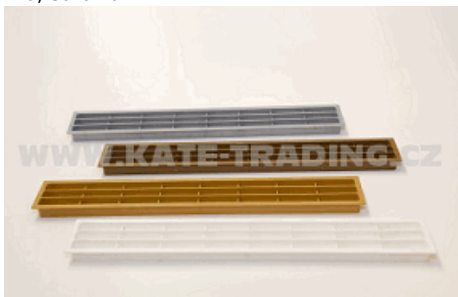

Popis:

Mřížka větrací 45x7cm plast. Sv.Hnědá, Tm.Hnědá, Bílá, Stříbrná

008-0029