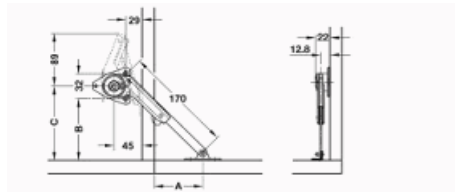

018-M205K.001.120

Popis:
Úchyt pístu kulaty -montáž do korpusu

037.03.020distanční vymežovací kroužek pro sklo 4mm

021-037.03.020

Popis:
průměr vrtání 7mm,

sklopný mechanismus Häfele pravý

021-365.30.610

	A	B	C
peidetud hinged	97	106	122
lehthinged või latthinged	90	99	115