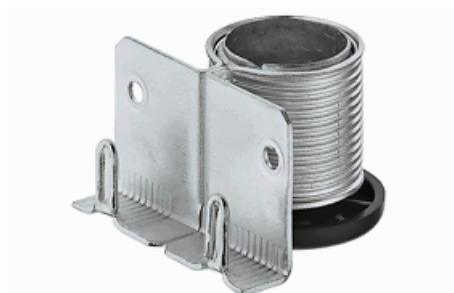

018-9.840.22.P2.T0.00

Popis:

637.38.054 Držák soklu Häfele AXILO

021-637.38.054

Popis:

637.38.354 Klip pro soklový panel,S držákem soklu, plast

021-637.38.354

Popis:

Retifikační nožka Häfele 637.42.942

021-637.42.942

Popis:
Nosnost 150 kg -, ocel, pozink Seřízení výšky soklu, s nosným úhelníkem, pro montáž do otvoru a k přišroubování

637.47.490 pro sílu 18-19mm držák soklu AXILO