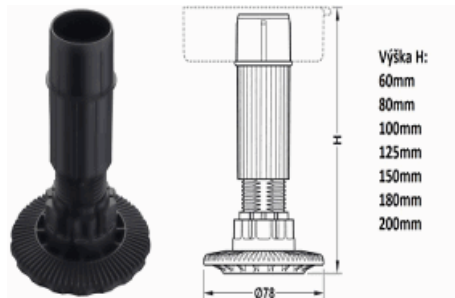

637.76.351 nožka 60mm Häfele AXILO - 53-80mm

021-637.76.351

Popis:
Nastavení 53–80 mm
Kuchyňská rektifikační nožka, určená zejména pod korpusy kuchyňských linek. Její výhodou je

637.76.352 nožka 80mm Häfele AXILO 70–100 mm

021-637.76.352

Popis:
Kuchyňská rektifikační nožka, určená zejména pod korpusy kuchyňských linek. Její výhodou je bezproblémové seřízení v nepřístupných

637.76.353 nožka 100mm Häfele AXILO 90–120 mm

021-637.76.353