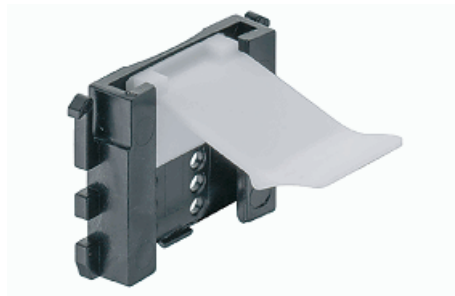

637.47.491 pro sílu 16mm Držák soklu, Also suitable for Häfele AXILO

Popis:
Pro panel 16 mm,

021-637.76.333