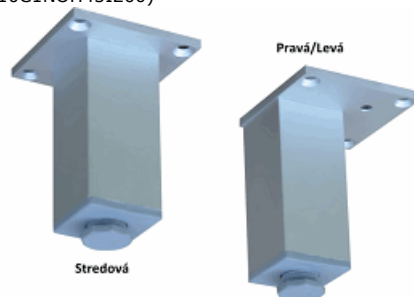

Nábytková nožka 200mm 45x45 ELOX (10C1NOH45I200)

Popis:
STŘEDOVÁ nebo LEVÁ/PRAVÁ

007-10C1NOH45I250