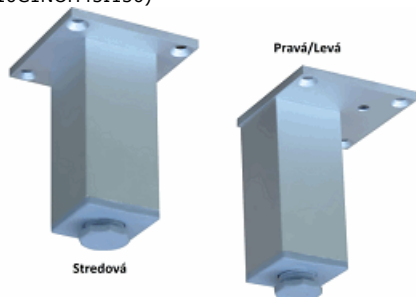

Nábytková nožka 150mm 45x45 ELOX (10C1NOH45I150)

Popis:
STŘEDOVÁ nebo LEVÁ/PRAVÁ

007-10C1NOH45I200