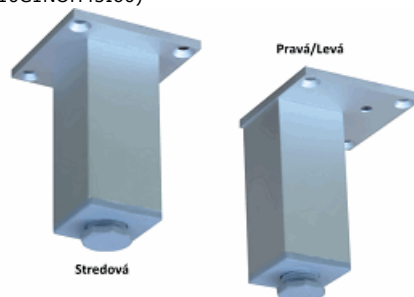

Nábytková nožka 60mm 45x45 ELOX (10C1NOH45I60)

Popis:
STŘEDOVÁ nebo LEVÁ/PRAVÁ