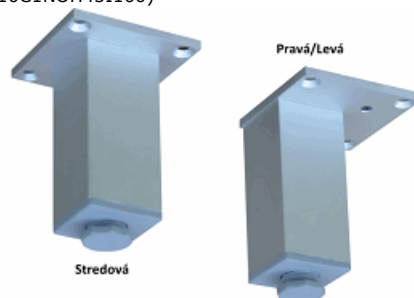

Noha soklová konická kov. CR 10,3cm

004-SOKNOZCR10,3

Popis:
24ks/bal

Nábytková nožka 100mm 45x45 ELOX (10C1NOH45I100)

007-10C1NOH45I100

Popis:
STŘEDOVÁ nebo LEVÁ/PRAVÁ

Nábytková nožka 150mm 45x45 ELOX (10C1NOH45I150)