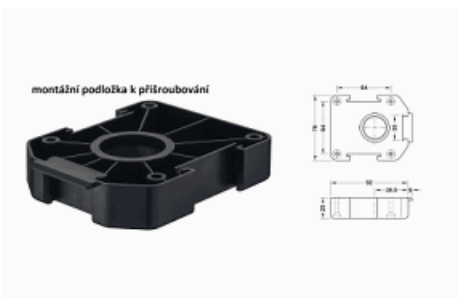

021-637.47.490

Popis:
Pro panel 19 mm

637.47.491 pro sílu 16mm Držák soklu, Also suitable for Häfele AXILO

021-637.47.491

Popis:
Pro panel 16 mm,

637.76.333 Příruba k noze AXILO

021-637.76.333

Popis: