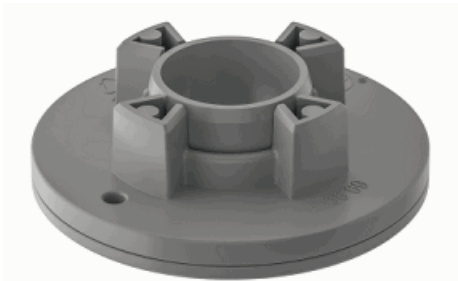

Popis:
Balení 20ks

637.76.460 nožka 35-48 mm Häfele AXILO pouze na objednávku cca 10 dní

021-637.76.460

Popis:
Kuchyňská rektifikační nožka, určená zejména pod korpusy kuchyňských linek. Její výhodou je bezproblémové seřízení v nepřístupných