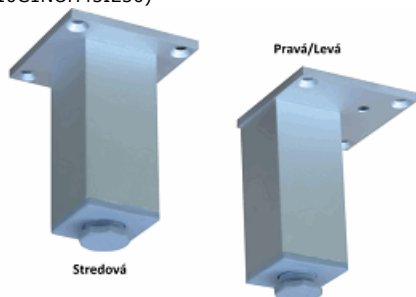

007-10C1NOH45I150

Popis:
STŘEDOVÁ nebo LEVÁ/PRAVÁ

Nábytková nožka 200mm 45x45 ELOX (10C1NOH45I200)

007-10C1NOH45I200

Popis:
STŘEDOVÁ nebo LEVÁ/PRAVÁ

Nábytková nožka 250mm 45x45 ELOX (10C1NOH45I250)

007-10C1NOH45I250