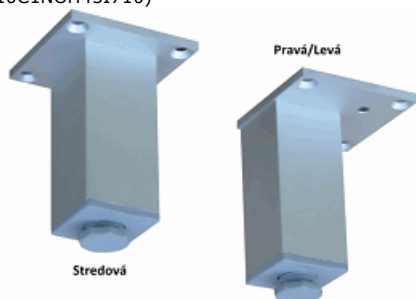

Popis:
STŘEDOVÁ nebo LEVÁ/PRAVÁ

Nábytková nožka 60mm 45x45 ELOX (10C1NOH45I60)

007-10C1NOH45I60

Popis:
STŘEDOVÁ nebo LEVÁ/PRAVÁ

Nábytková noha 710mm 45x45 ELOX
(10C1NOH45I710)

007-10C1NOH45I710

Popis:
STŘEDOVÁ nebo LEVÁ/PRAVÁ