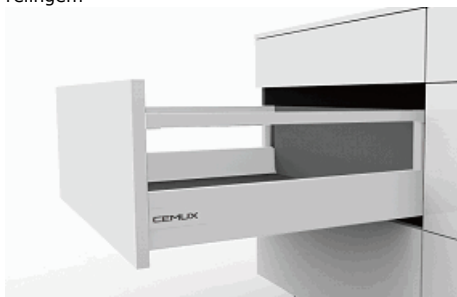

Cemux A Box zásuvka bílá H199/400 mm s relingem

Popis:
Plnovýsuv A-Box s dutou bočnicí a s integrovaným plynulým dotlumením Soft-close. Výsuvy s tlumením jsou testovány na 80 000

002-A3204-450W