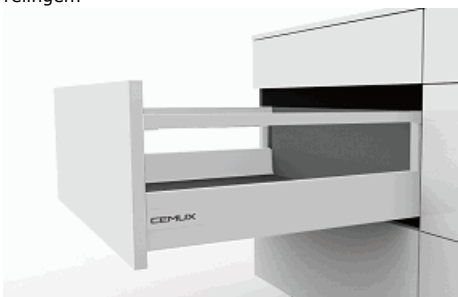

Cemux A Box zásuvka bílá H199/450 mm s relingem

Popis:
Plnovýsuv A-Box s dutou bočnicí a s integrovaným plynulým dotlumením Soft-close. Výsuvy s tlumením jsou testovány na 80 000

002-A3204-500W