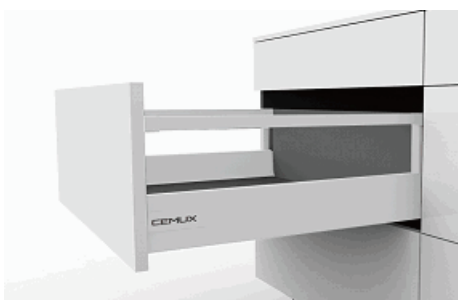

Cemux H BOX SLIM zásuvka bílá H199/500 mm

Popis:
Plnovýsuv H Box SLIM s ultratenkou bočnicí o síle 12,8 mm
Synchronizovaný plnovýsuv s integrovaným

002-HF131200DS