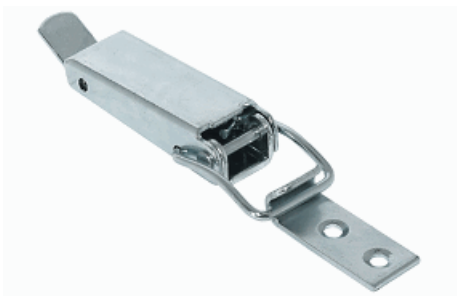

Popis:
Barva/povrchová úprava Zinek, zinkováno
Délka 102 mm
Rozsah použití Pro rámové konstrukce stolů

505.73.944 Kování pro výsuvný stůl, samonosné, pro montáž do korpusu

022-505.73.944

Popis:
pro šířku korpusu 600 mm, bez desky