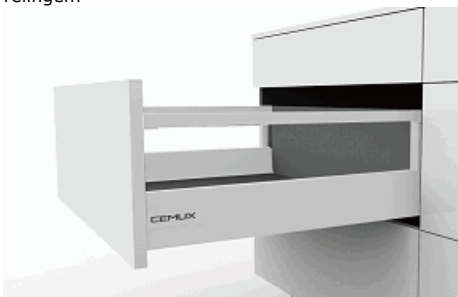

Cemux A Box zásuvka bílá H199/350 mm s relingem

Popis:
Plnovýsuv A-Box s dutou bočnicí a s integrovaným plynulým dotlumením Soft-close. Výsuvy s tlumením jsou testovány na 80 000

002-A3204-400W