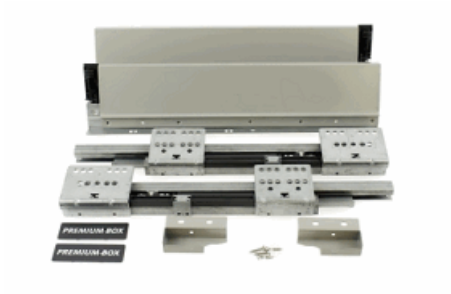

Popis:
bal.obsahuje - bočnice + plnovýsuvy s dotahem L+P,držák zad L+P,krytky

Premium Box 500/204 Šedá bočnice s tlumením / 21677/