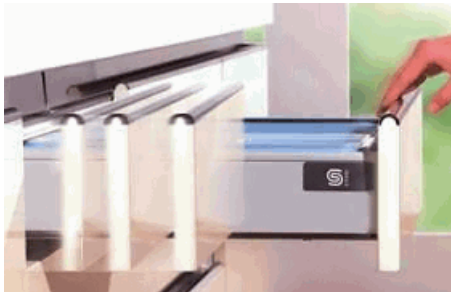

Popis:
Strong box- sada obsahuje 2xvýsuv,2x bočnice, 2x držáky zad, 2x čelní kování