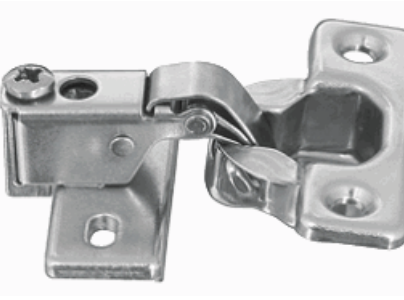

343.82.200 Pant pro dřevěné klopny v karavanu krátké ramínko

Popis:
Závěs s krátkým ramínkem, Pro tenké otočné dveře od tloušťky 14 mm

022-344.06.011