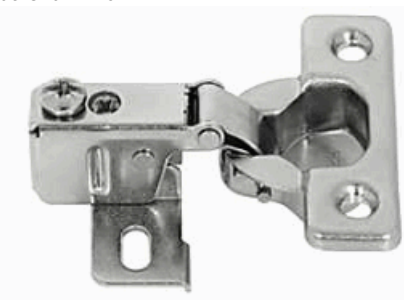

325.00.708 Pokosový závěs,GS 45, úhel otevření 135°

021-325.00.708

Popis: \_\_\_\_\_

Barový závěs Häfele

021-342.66.730

Popis:  
vrtání závěsu průměr 35 mm /8,5mm od hrany  
-střed vrtání do hloubky 16 mm

343.80.720 Pant pro dřevěné klopny v karavanu krátké ramínko

021-343.80.720

Popis:  
Do síly 12mm vrtání 26mm

361.91.241 Závěs pro skleněné dveře,Úhel otevření 170°, plně naložená montáž

021-361.93.241

Popis:  
Pro naložené skleněné dveře,Úhel otevření 170°, Zinková slitina, Pro tloušťku skla Max. 5mm,Pro šířku dveří Max. 450mm, Pro výšku