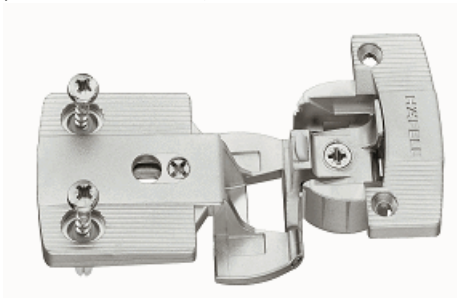

344.06.011 Stavební závěs,Aximat 300 SM, pro polonaloženou montáž, mezera 6 mm

Popis:
3D nastavitelné, s pohledovou miskou – k přišroubování

022-344.36.000