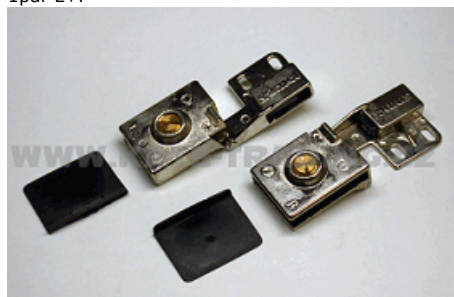

Popis:  
1/200 ks úhel otevření 110° vrtání 26 mm

Pant DIZA na sklo 3-5mm, NIKL vel 30x40mm  
1pár L+P

001-DIZA NI

Popis:  
Pant na sklo , pro sklo 3-5mm, vel 30x40mm  
bez vrtání LEVÝ-PRAVÝ

NK CEMUX závěs CLIP 135° příložný zalomený,  
excentr -H0

NK CEMUX závěs CLIP naložený s tlumením, excentr, podložka 3D vrut SADA

001-H88AK01

Popis:

NK CEMUX závěs naložený CLIP integrované tlumení, excentr, podložka vrut (s)

001-H88AK02

**AKCE**

Popis:  
SADA obsahuje:  
NK závěs naložený 105° s integrovaným tlumením, klipový a s excentrem.

021-343.80.720

Popis:  
Do síly 12mm vrtání 26mm

361.91.241 Závěs pro skleněné dveře,Úhel otevření 170°, plně naložená montáž

021-361.93.241

Popis:  
Pro naložené skleněné dveře,Úhel otevření 170°, Zinková slitina, Pro tloušťku skla Max. 5mm,Pro šířku dveří Max. 450mm, Pro výšku

022-344.06.011

Popis:  
3D nastavitelné, s pohledovou miskou – k přišroubování

344.36.000 Stavební závěs,Pro tloušťku bočního panelu 16 mm

022-344.36.000

Popis:  
Pro bočnice tloušťky 16 mm, nastavení ve dvou směrech, s viditelným válcem – k našroubování, vrtání: 45/9,5 mm, nastavení ve