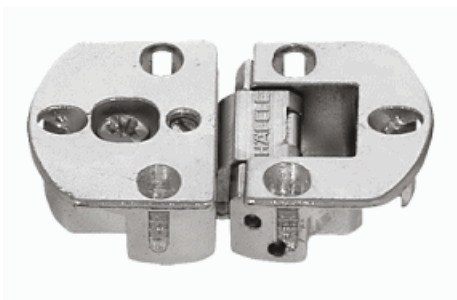

DANCO KRYTKA pantu na sklo čtverec brus

001-DANKO KRYTKA ČTVEREC BRUS

Popis: \_\_\_\_\_

DANCO KRYTKA pantu na sklo KRUH CHROM

001-DANKO KRYTKA KRUH CHROM

Popis: \_\_\_\_\_

DANCO KRYTKA pantu na sklo KRUH satin

Popis:  
1/200 ks úhel otevření 110° vrtání 26 mm

Pant DIZA na sklo 3-5mm, NIKL vel 30x40mm  
1pár L+P

001-DIZA NI

Popis:  
Pant na sklo , pro sklo 3-5mm, vel 30x40mm  
bez vrtání LEVÝ-PRAVÝ

NK CEMUX závěs CLIP 135° příložný zalomený,  
excentr -H0

325.00.708 Pokosový závěs,GS 45, úhel otevření 135°

021-325.00.708

Popis: \_\_\_\_\_

Barový závěs Häfele

021-342.66.730

Popis:  
vrtání závěsu průměr 35 mm /8,5mm od hrany  
-střed vrtání do hloubky 16 mm

343.80.720 Pant pro dřevěné klopny v karavanu krátké ramínko

021-343.80.720

Popis:  
Do síly 12mm vrtání 26mm

361.91.241 Závěs pro skleněné dveře,Úhel otevření 170°, plně naložená montáž

021-361.93.241

Popis:  
Pro naložené skleněné dveře,Úhel otevření 170°, Zinková slitina, Pro tloušťku skla Max. 5mm,Pro šířku dveří Max. 450mm, Pro výšku