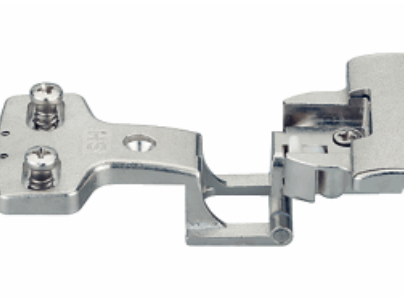

344.36.000 Stavební závěs,Pro tloušťku bočního panelu 16 mm

Popis:
Pro bočnice tloušťky 16 mm, nastavení ve dvou směrech, s viditelným válcem – k našroubování, vrtání: 45/9,5 mm, nastavení ve