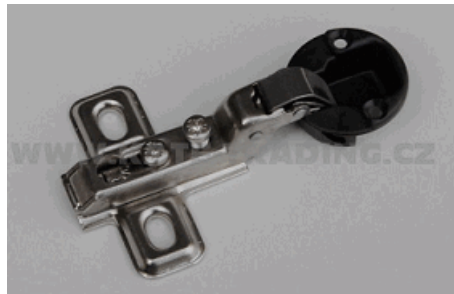

Popis:
bal 200ks kulatá Ø32mm výška 8mm

Pant na sklo Lama polonaložený+podložka

001-LAMANASKLOPOLO+P