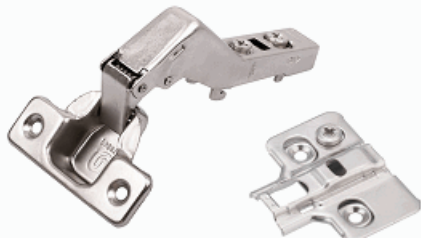

Popis:
250 ks bal

Strong clip 45° + podložka

001-STRONG PLUS TL CLIP 45°

Popis:
Pant úhlový 45° Vrtání Ø35mm 250ks/bal

Pant STRONG polonaložený s tlumením+
podložka

001-STRONG POLONALOZ. S TLUM