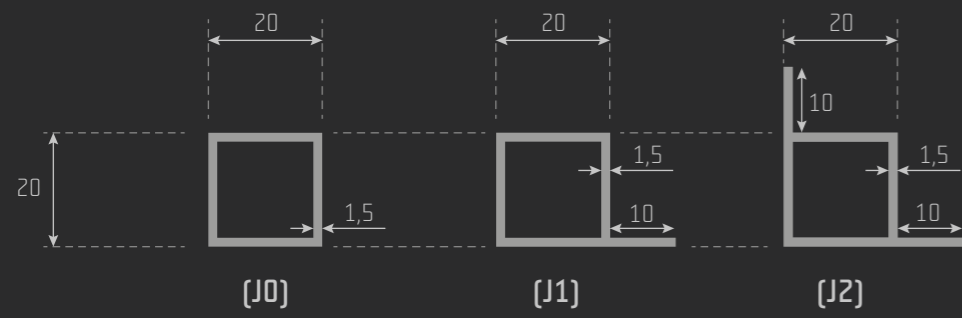

ŠIROKÉ MOŽNOSTI KONFIGURACE

ROZDĚLENÍ PROFILŮ

PRODUKTOVÉ ŘADY

Posuvné a otevírané dvířka

(O), (J1), (J2), (A), (P)

Horní zavěšení nad pracovní desky

(O), (J1), (J2), (A), (P)

LED osvětlení