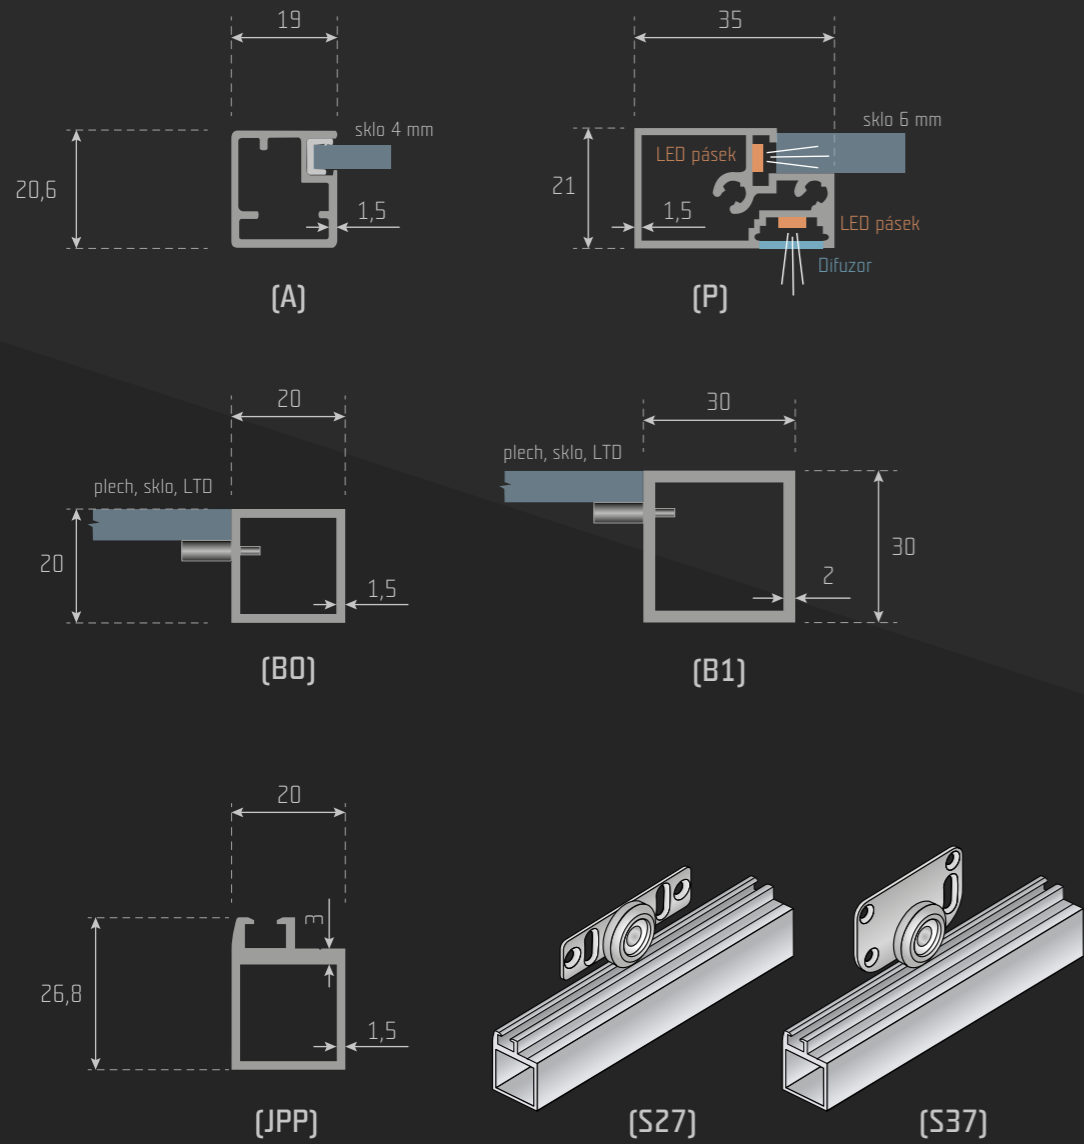

Také jsme schopni vyrobit – díky vlastním zdrojům – „Clever cube“ šitý na míru. Stačí zaslat výrobní výkres nebo se spojit s naší centrálou a určení pracovníci s Vámi proberou Vaše potřeby.

ROZDĚLENÍ PROFILŮ

ŠIROKÉ MOŽNOSTI KONFIGURACE

ROZDĚLENÍ PROFILŮ

PRODUKTOVÉ ŘADY

Posuvné a otevírané dvířka

(O), (J1), (J2), (A), (P)

Horní zavěšení nad pracovní desky

(O), (J1), (J2), (A), (P)

LED osvětlení