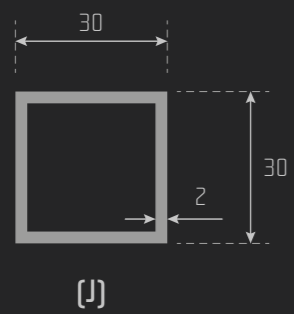

Také jsme schopni vyrobit – díky vlastním zdrojům – „Clever cube“ šitý na míru. Stačí zaslat výrobní výkres nebo se spojit s naší centrálou a určení pracovníci s Vámi proberou Vaše potřeby.

ROZDĚLENÍ PROFILŮ