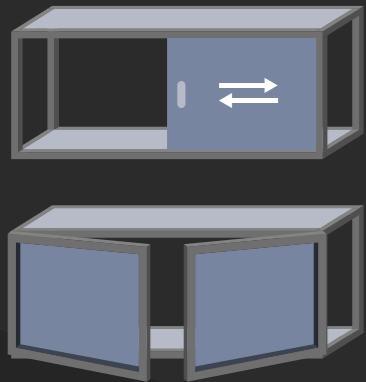

Také jsme schopni vyrobit – díky vlastním zdrojům – „Clever cube“ šitý na míru. Stačí zaslat výrobní výkres nebo se spojit s naší centrálou a určení pracovníci s Vámi proberou Vaše potřeby.

ROZDĚLENÍ PROFILŮ

ŠIROKÉ MOŽNOSTI KONFIGURACE

ROZDĚLENÍ PROFILŮ

PRODUKTOVÉ ŘADY

Posuvné a otevírané dvířka

(O), (J1), (J2), (A), (P)

Horní zavěšení nad pracovní desky

(O), (J1), (J2), (A), (P)

LED osvětlení

(O), (J1), (J2), (A), (P)

Clever s poličkou

(O), (J1), (J2), (A), (P)

Konferenční stolky

(O), (J1), (J2), (A), (P)

Koupelnová skříňka

(O), (J1), (J2), (A), (P)

Knihovna