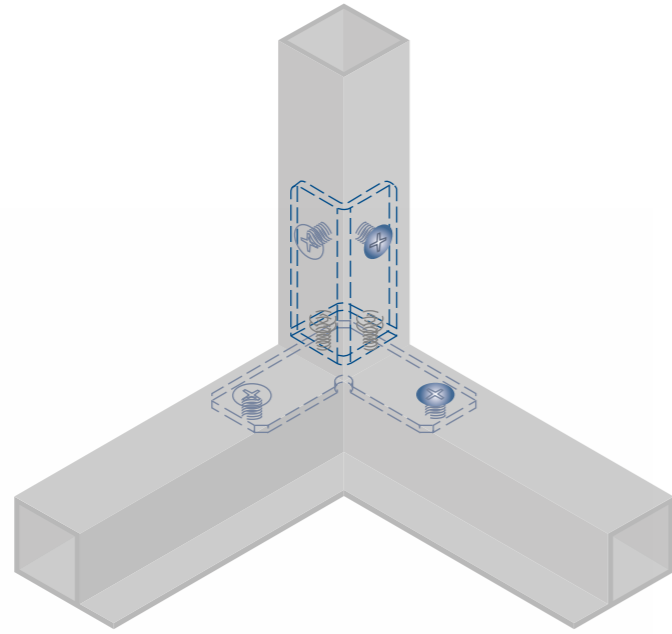

(O), (J1), (J2), (A), (P)

VÝPLŇOVÉ MATERIÁLY

Lamino tl. 18 mm

Masiv tl. 18 mm

Hliníkový plech tl. 4-6 mm

Plech industry tl. 1; 3-4 mm

Sklo tl. 4-6 mm

Hliníkové rámk

SKRYTÁ SPOJKA

WEBOVÝ KALKULÁTOR

Pro základní konfigurace
Clever Cube použijte náš
webový kalkulačtor.

The screenshot shows the 'Clever cube' web calculator interface. It features a list of configuration steps: 1. PROFIL (MATERIÁL), 2. TYP KONSTRUKCE, 3. TYP ZÁVĚSU, 4. VOLBA UMÍSTĚNÍ VYPLNĚ, and 5. ZADĚJTE ROZMĚRY. Below these steps are input fields for length (A), height (B), and width (C) in millimeters, accompanied by a 3D wireframe diagram of a cube. At the bottom, there are dropdown menus for 'BARVA', 'PŘELOHA', and 'POČET KUSŮ'.