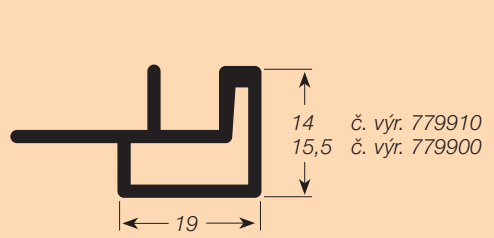

Přehled výrobků