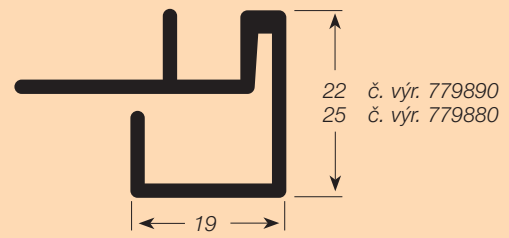

Přehled výrobků