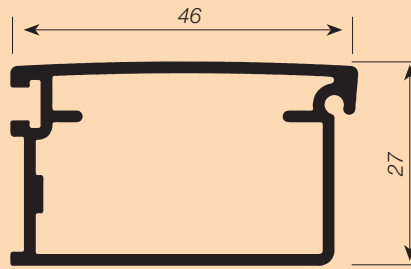

č. výr. 779460