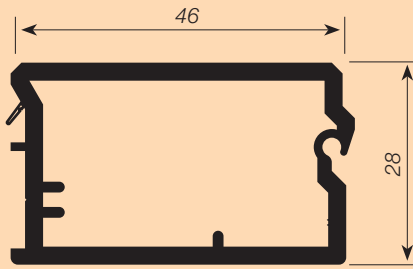

Přehled výrobků

č. výr. 779330
č. výr. 779340