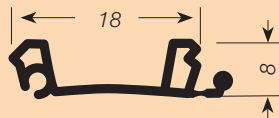

č. výr. 779440