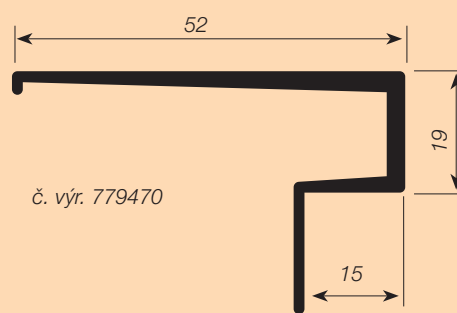

č. výr. 779350
č. výr. 779360

č. výr. 779650

č. výr. 779600
č. výr. 779610

č. výr. 779590

č. výr. 779470

Číslo výrobku	Označení výrobku	Materiál	Délka profilu	Balicí jednotky	color-line			decor-line					creative-line	metallic-line	
					černá	bílá	šedá	hliník	buk	javor	třešeň	brýza	transpa- rentní	hliník	neroz