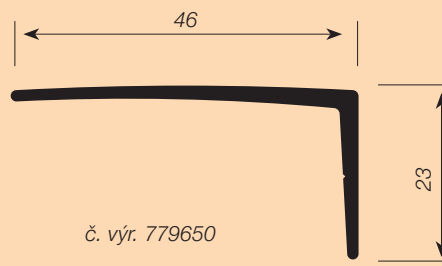

č. výr. 779650