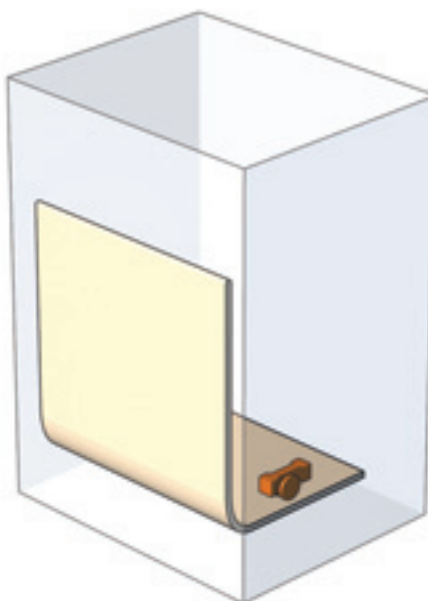

RAUVOLET C6

RAUVOLET CB

Výška skříně

- 6 OH (2100 mm)
- 5 OH (1750 mm)
- 4 OH (1400 mm)
- 3 OH (1050 mm)
- 2 OH (700 mm)
- 1 OH (350 mm)

Šířka skříně [mm]

Výška skříně

- 6 OH (2100 mm)
- 5 OH (1750 mm)
- 4 OH (1400 mm)
- 3 OH (1050 mm)
- 2 OH (700 mm)
- 1 OH (350 mm)

Šířka skříně [mm]