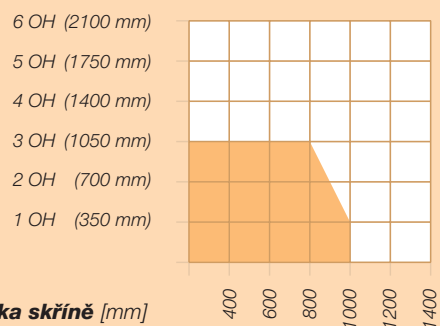

Výška skříně