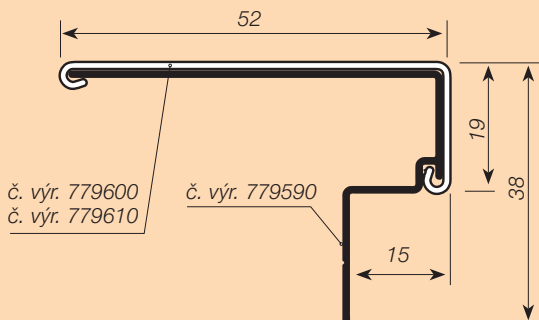

č. výr. 779600
č. výr. 779610

č. výr. 779590