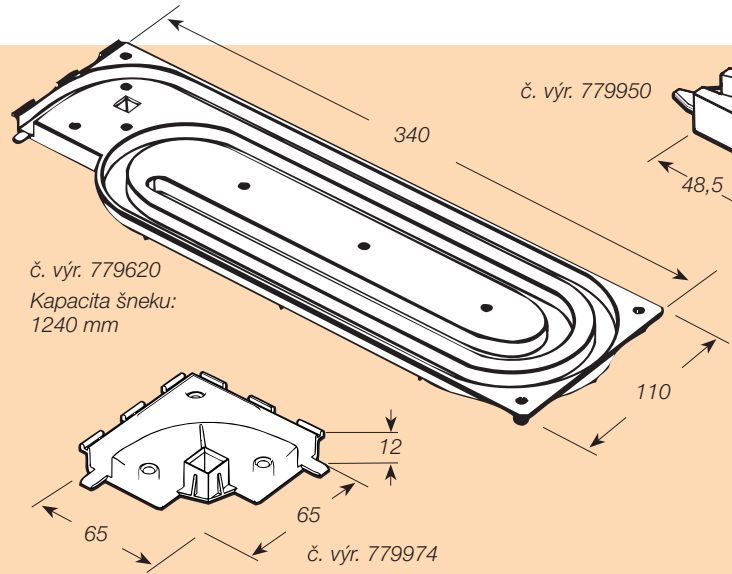

Přehled výrobků