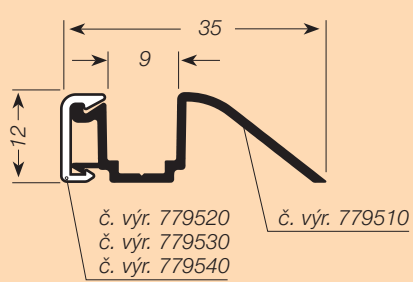

Přehled výrobků