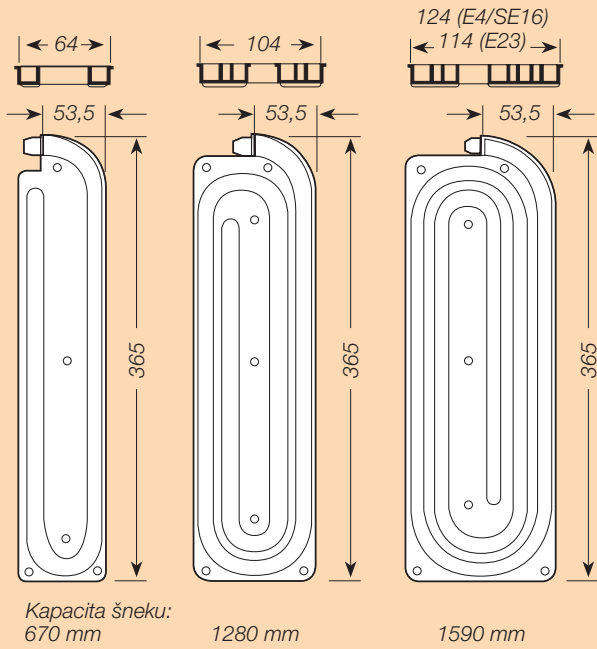

Přehled výrobků