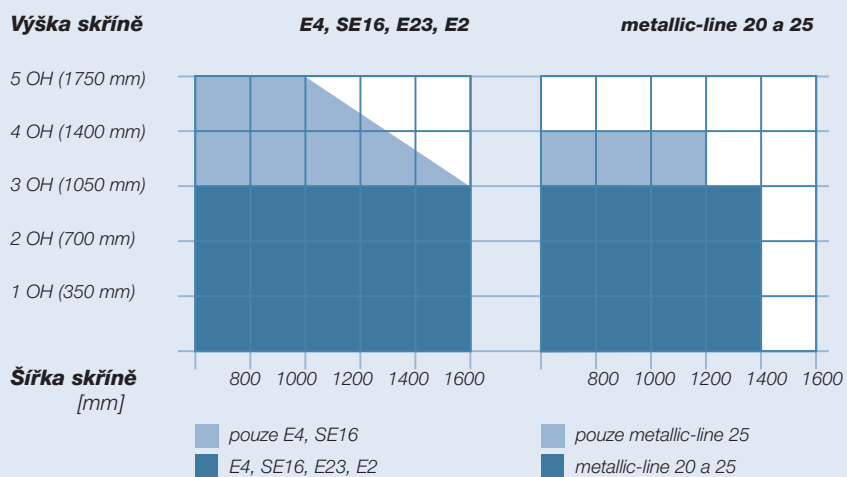

Doporučená oblast použití – horizontální posuv