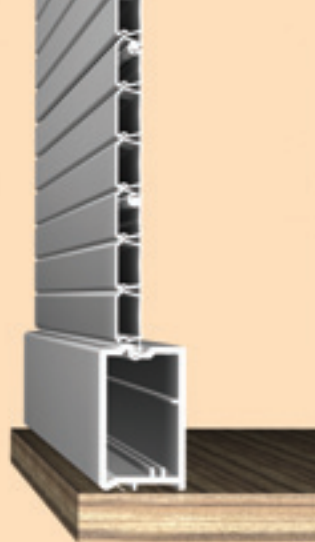

Koncová lišta Kluzný kolík

Koncová lišta Kluzný kolík

Úchytová lišta