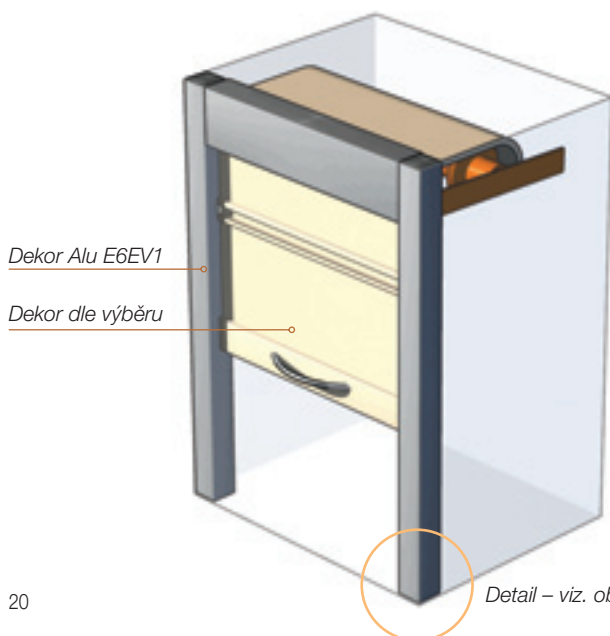

Detail – viz. obrázek str. 21 nahoře

Mechanika C3

Vnější šířka skříně [mm]	Vnitřní šířka skříně [mm]	Číslo výrobku
600	550 - 584	779840
800	750 - 784	779850
1000	950 - 984	779860
1200	1150 - 1184	779870

Vnitřní hloubka skříně: min 290 mm.

Vodící lišta (dekor E6EV1)

Druh konstrukce	Tloušťka lamina [mm]	Číslo výrobku
Samostatný korpus		

16 779890
19 779880

Skříňová stěna

16 779910
19 779900

Krycí lišta (dekor E6EV1)

Číslo výrobku
779470