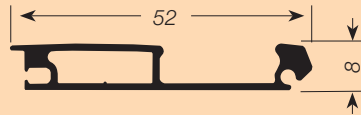

č. výr. 779480