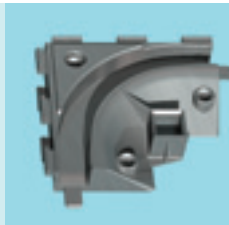

2. Posuv za zadní stěnu

Vodící oblouk 90°

8 mm č. výr. 779974

Vodící lišta

č. výr. 779510

Krycí profil

č. výr. 779520
č. výr. 779540
č. výr. 779530

Středový doraz

č. výr. 779980

Roletový systém

*E2 creative-line / metallic-line
E23 decor-line
E23 color-line*

Top Basic