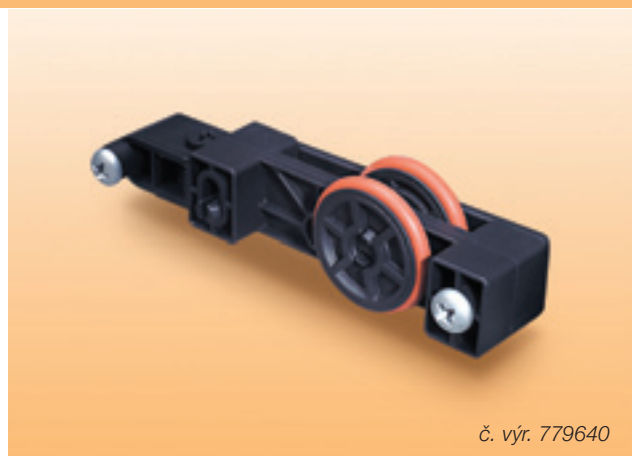

č. výř. 779640