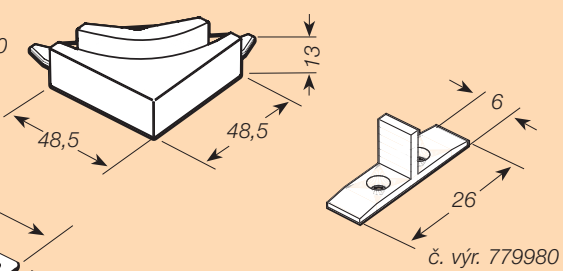

Přehled výrobků