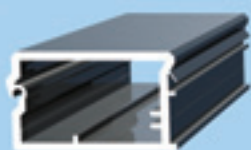

color-line

č. výr. 779330