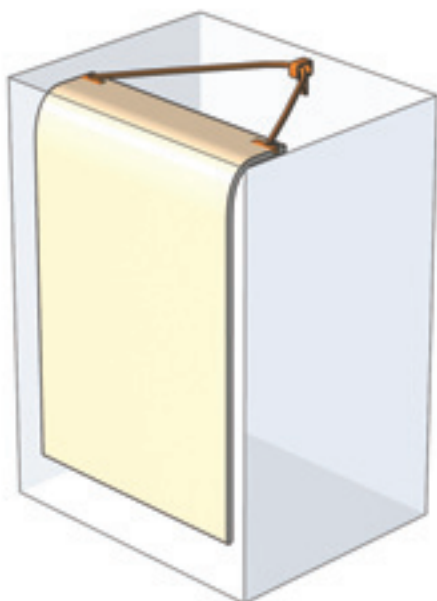

RAUVOLET C6

RAUVOLET CB

Výška skříně

- 6 OH (2100 mm)
- 5 OH (1750 mm)
- 4 OH (1400 mm)
- 3 OH (1050 mm)
- 2 OH (700 mm)
- 1 OH (350 mm)

Šířka skříně [mm]

Výška skříně

- 6 OH (2100 mm)
- 5 OH (1750 mm)
- 4 OH (1400 mm)
- 3 OH (1050 mm)
- 2 OH (700 mm)
- 1 OH (350 mm)

Šířka skříně [mm]