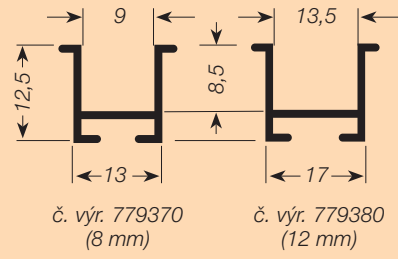

Přehled výrobků