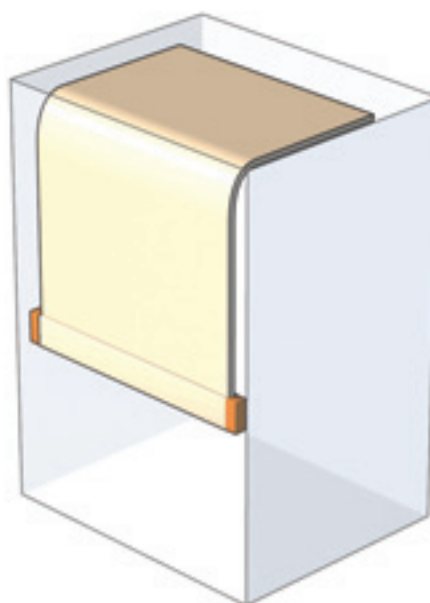

RAUVOLET CB – brzda Caddy

- použití v dřevěných skříních se zafrézovanými vodicími lištami a šneky
- patentovaný brzdý systém určený k přímé montáži
- jednoduchá montáž, velmi malé nároky na přípravu korpusu
- otevírání rolety směrem dolů
- možnost dodatečné korekce brzdného účinku u hotové skříně z vnější strany
- montáž pouze jedné brzdy (na pravé straně), v případě potřeby lze použít na opačné straně druhou brzdu (na objednávku)
- použití s profily RAUVOLET E2, E23 a metallic-line 25 mm