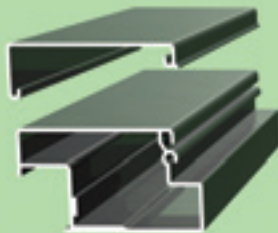

decor-line

Krycí profil: č. výr. 779964
Spodní díl: č. výr. 779944

č. výr. 779884