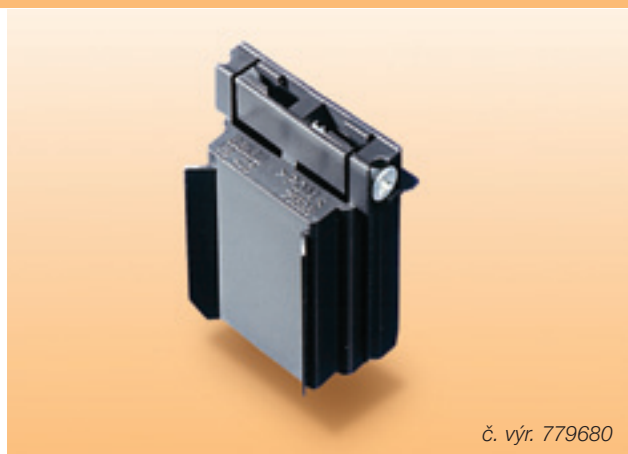

Vertikální brzda

RAUVOLET – vertikální brzda

- nahrazuje kluzné kolíky, určena pro malé skříňky
- optimální pohyb ve vodicích lištách
- oboustranné, variabilní nastavení brzdného účinku pomocí rozpěrného vrutu
- použití s koncovými lištami č. 779330/779340 a profilem RAUVOLET E23