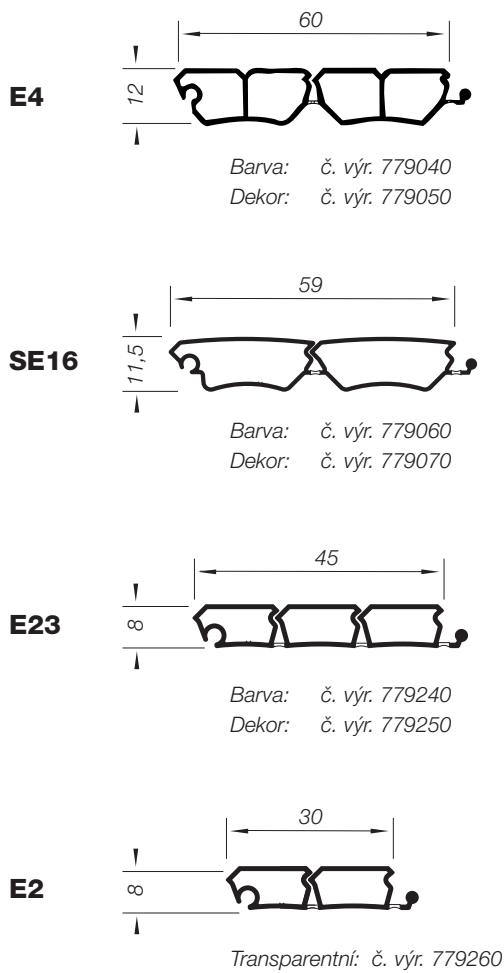

Roletové profily

	E4	SE16	E23	E2	metallic-line 20 + 25 mm
Tloušťka profilu/ vodící systém	12 mm	12 mm	8 mm	8 mm	8 mm

		Horizontální posuv					Vertikální posuv
Designová linie	Dekor						
metallic-line	hliník E6EV1						■ pouze profily 2500 mm
	hliník E1EV1						■ pouze sety 20 mm
	nerez						■ pouze sety 20 mm
creative-line	20004 transparentní					■	
decor-line	buk 5018		■	■	■		
	hliník 5427		■	■	■		
	třešeň 5429				■		
	javor 7376				■		
	bříza 5514				■		
color-line	černá RAL 9011		■	■	■		
	šedá RAL 7035		■	■	■		
	bílá RAL 9010		■	■	■		