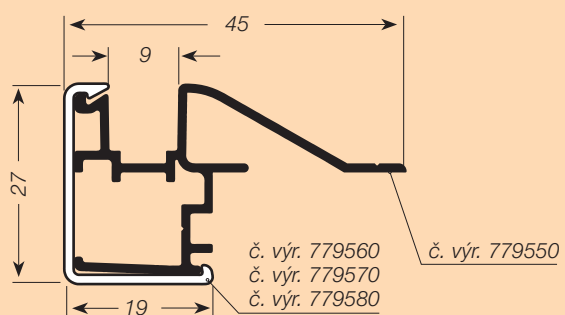

Přehled výrobků