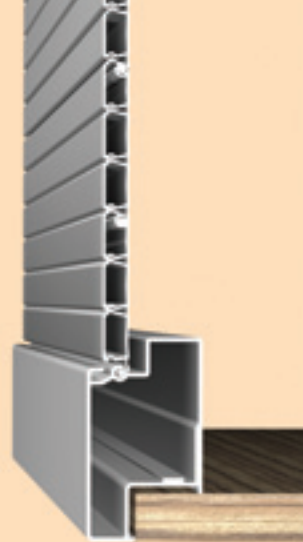

Koncová lišta Kluzný kolík

Koncová lišta Kluzný kolík

Úchytová lišta