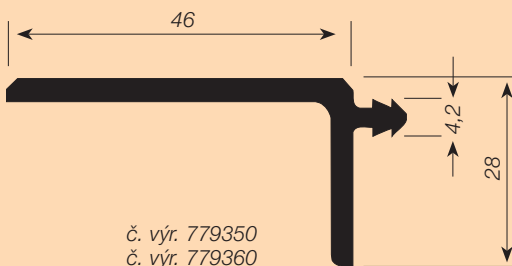

č. výr. 779350
č. výr. 779360