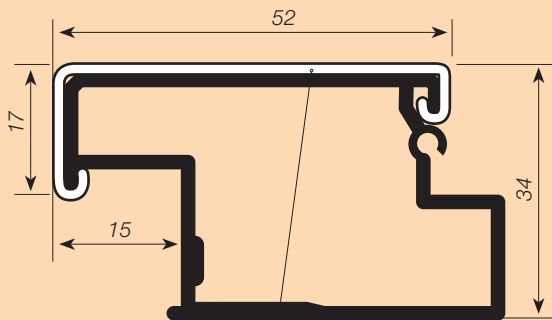

č. výr. 779954
č. výr. 779964

č. výr. 779944