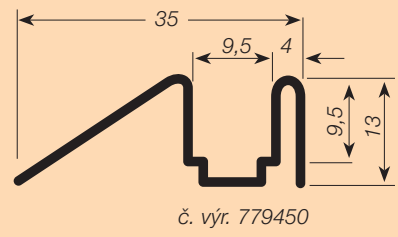

Přehled výrobků