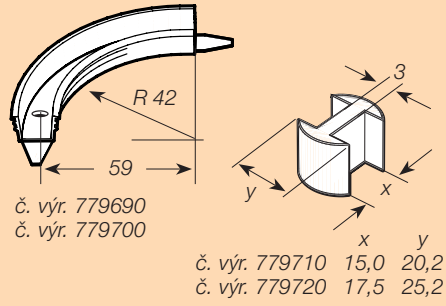

Přehled výrobků