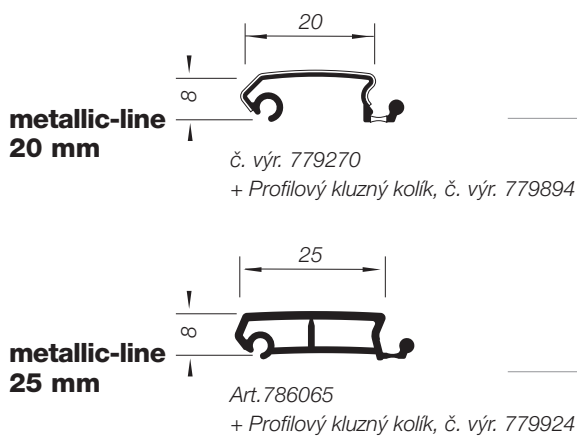

Také v oblasti vodicích systémů se RAUVOLET Interieur vyznačuje flexibilitou.

U skříní s horizontálním posuvem máte na výběr ze tří různých variant vedení:

- **Classic** – zafrézované vedení uvnitř skříně
- **Top** – nasazené vedení uvnitř skříně, k našroubování
- **Frame** – nasazené vedení vně skříně

Při použití vodicího systému Frame lze díky atraktivnímu „rámovému“ vzhledu docílit zcela nového designového řešení. Obzvláště v kombinaci s profily RAUVOLET metallic-line lze vytvořit exkluzivní roletové skříně s jedinečným celokovovým povrchem.

Roletové profily

	E4	SE16	E23	E2	metallic-line 20 + 25 mm
Tloušťka profilu/ vodící systém	12 mm	12 mm	8 mm	8 mm	8 mm

		Horizontální posuv					Vertikální posuv
Designová linie	Dekor						
metallic-line	hliník E6EV1						■ pouze profily 2500 mm
	hliník E1EV1						■ pouze sety 20 mm
	nerez						■ pouze sety 20 mm
creative-line	20004 transparentní					■	
decor-line	buk 5018		■	■	■		
	hliník 5427		■	■	■		
	třešeň 5429				■		
	javor 7376				■		
	bříza 5514				■		
color-line	černá RAL 9011		■	■	■		
	šedá RAL 7035		■	■	■		
	bílá RAL 9010		■	■	■		