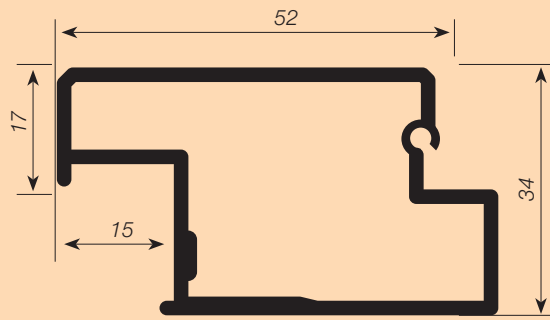

č. výr. 779490