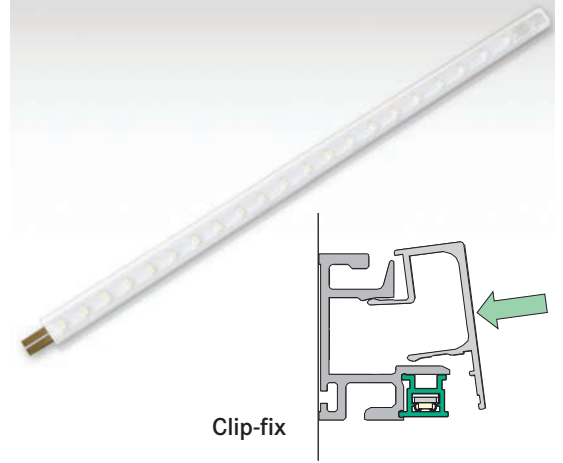

383×11×10

568×11×10

00 8935

00 8936

00 8937

Jednoduchá montáž; lišta LED s variabilní,  
snadno nastavitelnou délkou