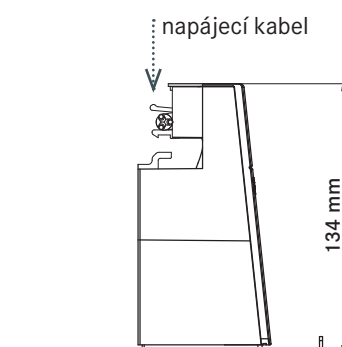

383×11×10

568×11×10

00 8935

00 8936

00 8937

Jednoduchá montáž; lišta LED s variabilní,  
snadno nastavitelnou délkou

# Linero MosaiQ Policová sada

NOVINKA

Obj. číslo

Rozměry (mm)  
Š×H×V

Linero MosaiQ Policová sada

00 8965

450×126×80

Sada obsahuje: