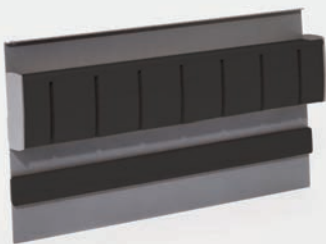

Barva:  
titanově šedá 9843  
grafitově černá 9844

Š×H×V  
**00 8905** 350×45×200

**Magnetický držák na nože**

**LINERO MosaiQ**

Dekor: dub

Barva:  
titanově šedá 9843  
grafitově černá 9844

Š×H×V  
**00 8906** 350×45×200