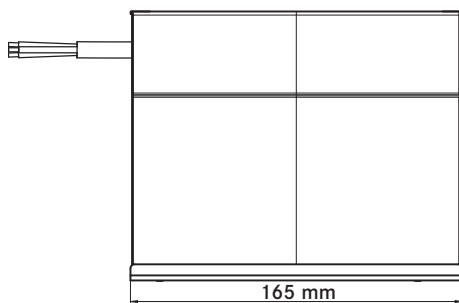

383×11×10

568×11×10

00 8935

00 8936

00 8937

Jednoduchá montáž; lišta LED s variabilní,  
snadno nastavitelnou délkou