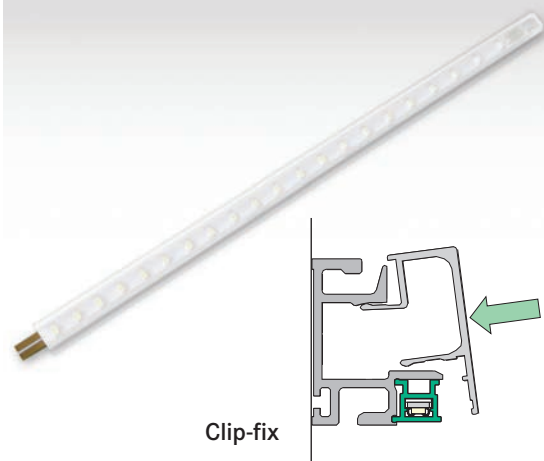

Rozměry (mm)   **Obj. číslo**

Světelná lišta LED

LINERO MosaiQ

Barevná teplota: 4000 K (neutrální bílá)
Vč. difuzoru

	Š×H×V	
1,68 W	290×11×10	00 8935
2,24 W	383×11×10	00 8936
3,36 W	568×11×10	00 8937

Jednoduchá montáž; lišta LED s variabilní,
snadno nastavitelnou délkou