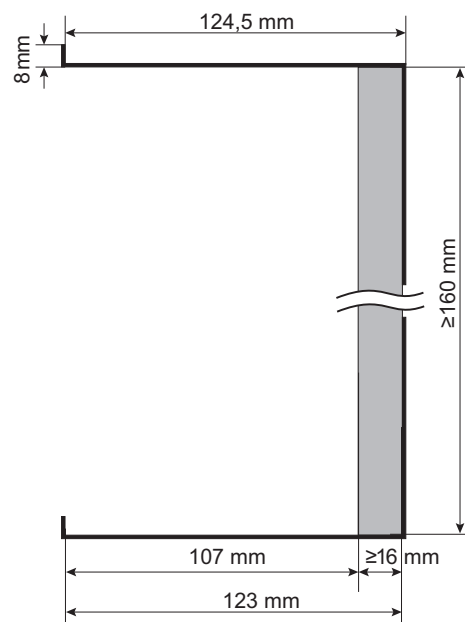

383×11×10

568×11×10

00 8935

00 8936

00 8937

Jednoduchá montáž; lišta LED s variabilní,  
snadno nastavitelnou délkou

vrchní a spodní profil s vybráním pro zavěšení na zeď a dírami pro připevnění pohledové desky

00 8966

600×126×80

Součástí sady není:

pohledová deska  
spojovací materiál (pro  $\varnothing$  35 mm)

00 8967

900×126×80

00 8968

1200×126×80

Barva:

titanově šedá 9843

grafitově šedá 9844