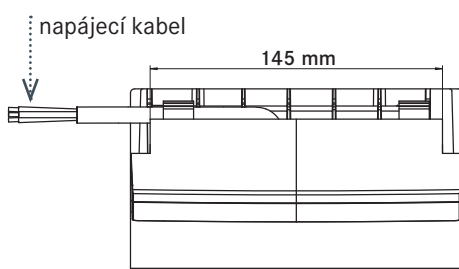

383×11×10

568×11×10

00 8935

00 8936

00 8937

Jednoduchá montáž; lišta LED s variabilní,  
snadno nastavitelnou délkou

# Linero MosaiQ Policová sada

NOVINKA

Obj. číslo

Rozměry (mm)  
Š×H×V

Linero MosaiQ Policová sada

00 8965

450×126×80

Sada obsahuje: