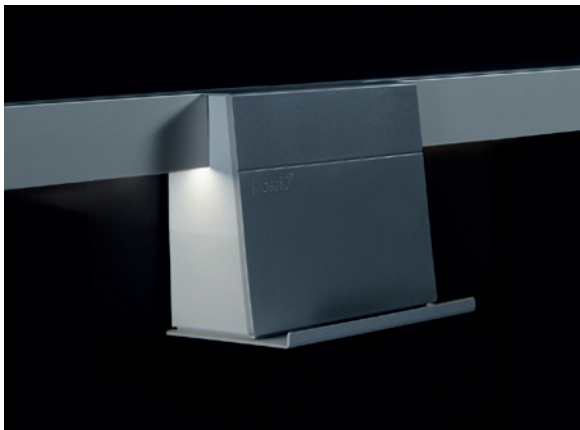

383×11×10

568×11×10

00 8935

00 8936

00 8937

Jednoduchá montáž; lišta LED s variabilní,  
snadno nastavitelnou délkou