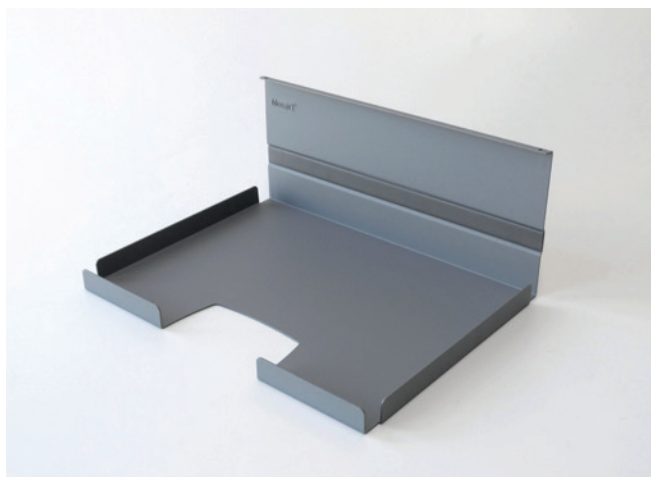

**NOVINKA**

Obj. číslo

Rozměry (mm)  
Š×H×V

**Univerzální police A4  
LINERO MosaiQ**

**00 8953**

335×250×140

Barva:  
titanově šedá 9843  
grafitově šedá 9844

Odkládací plocha  
332×247