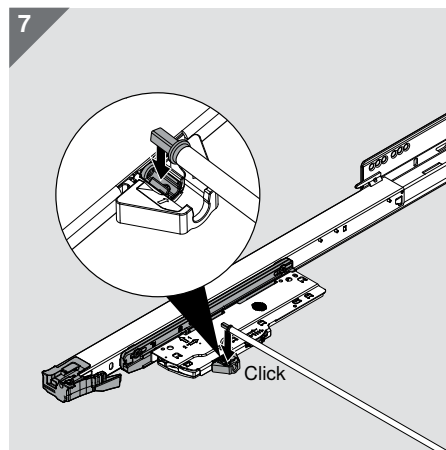

TIP-ON BLUMOTION pro LEGRABOX

Montáž

Volitelně

Volitelná synchronizace od šířky korpusu ≥ 600 mm