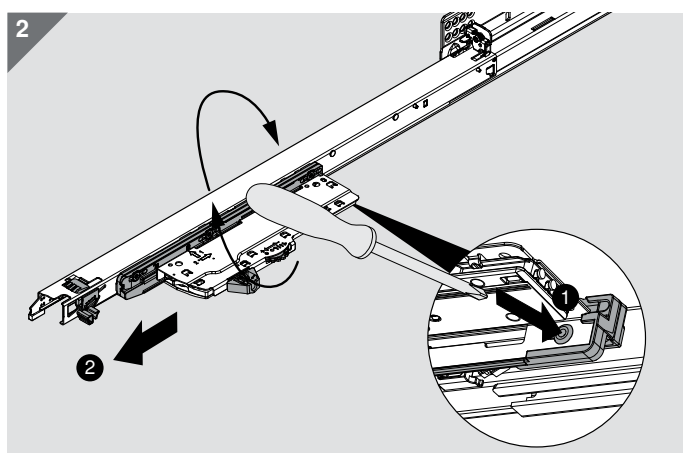

Montáž
Demontáž

TIP-ON BLUMOTION
pro MOVENTO

blum®

Demontáž