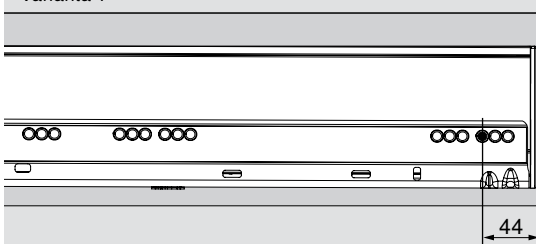

Jmenovitá délka NL (mm)

Pozice pro našroubování TIP-ON BLUMOTION pro vnitřní zásuvku a vnitřní výsuv

Varianta 1

Varianta 2

1

2

3

TIP-ON BLUMOTION pro LEGRABOX