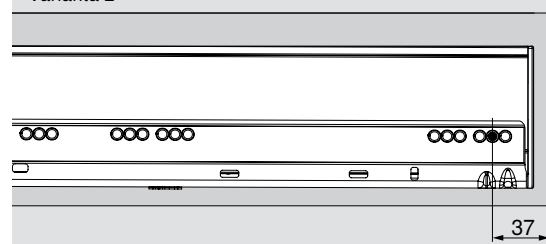

Jmenovitá délka NL (mm)

Pozice pro našroubování TIP-ON BLUMOTION pro vnitřní zásuvku a vnitřní výsuv

Varianta 1

Varianta 2

1

2

3

TIP-ON BLUMOTION pro LEGRABOX