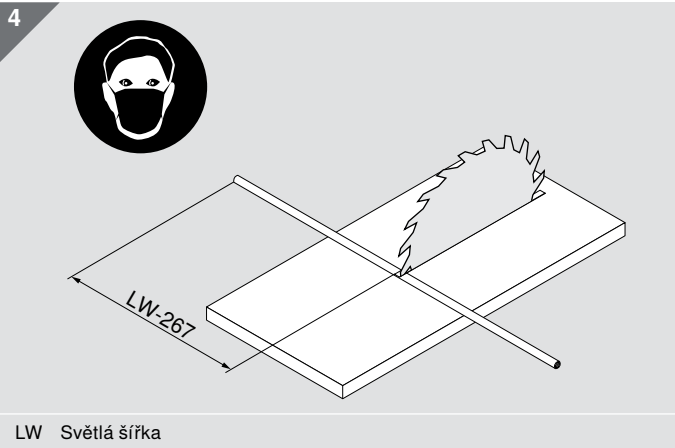

1

2

3

TIP-ON BLUMOTION pro MOVENTO

Montáž

Volitelně

Volitelná synchronizace od šířky korpusu ≥ 600 mm

Seřízení a nastavení hloubky