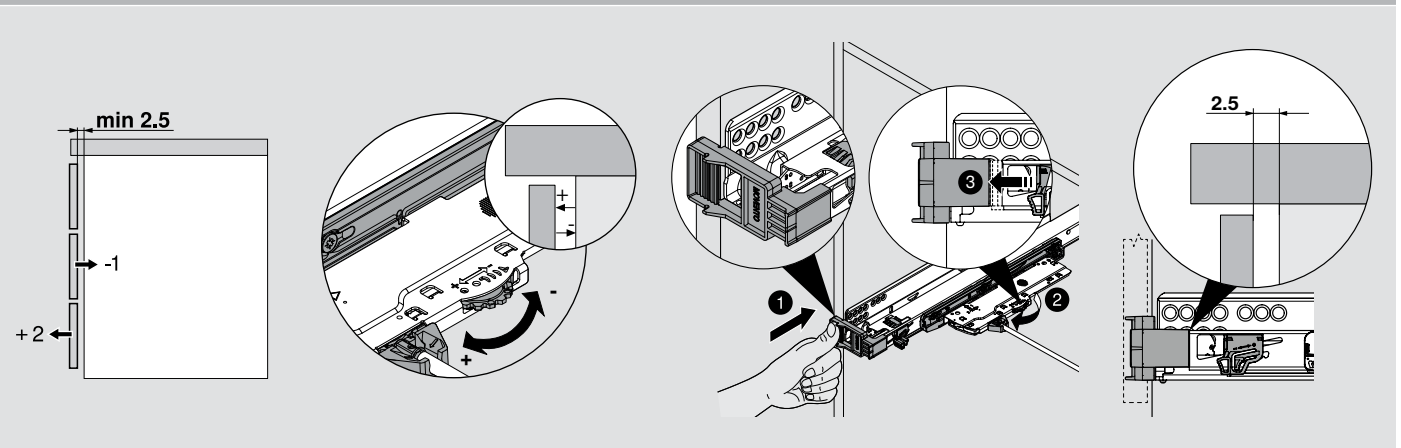

1

2

3

TIP-ON BLUMOTION pro MOVENTO

Montáž

Volitelně

Volitelná synchronizace od šířky korpusu ≥ 600 mm

Seřízení a nastavení hloubky