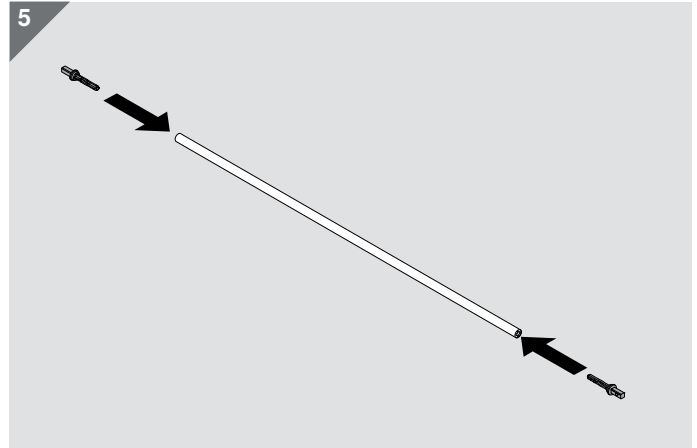

1

2

3

TIP-ON BLUMOTION pro MOVENTO

Montáž

Volitelně

Volitelná synchronizace od šířky korpusu ≥ 600 mm

Seřízení a nastavení hloubky