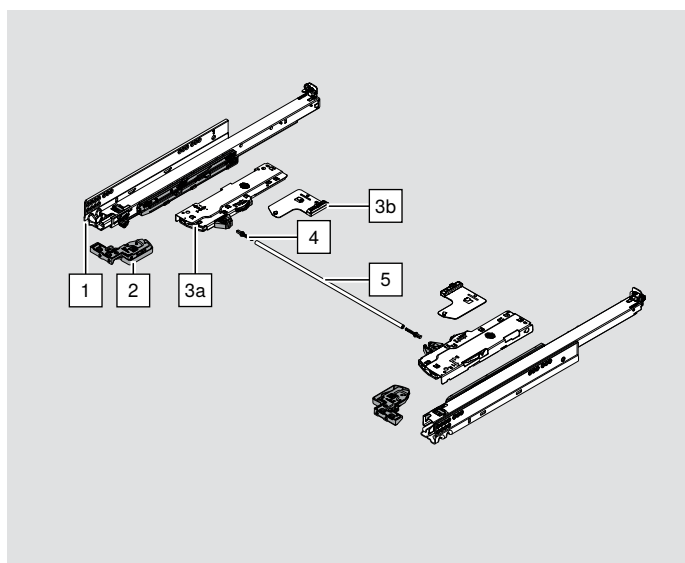

1	Vedení TIP-ON BLUMOTION pro MOVENTO vlevo/vpravo		
	Jmenovitá délka (NL)	40 kg	60 kg
	270 mm	760H2700M	
	300 mm	760H3000M	
	320 mm	760H3200M	
	350 mm	760H3500M	
	380 mm	760H3800M	
	400 mm	760H4000M	
	420 mm	760H4200M	
	450 mm	760H4500M	766H4500M
	480 mm	760H4800M	
	500 mm	760H5000M	766H5000M
	520 mm	760H5200M	766H5200M
	550 mm	760H5500M	766H5500M
	580 mm		766H5800M
	600 mm	760H6000M	766H6000M
	650 mm		766H6500M
	700 mm		766H7000M
	750 mm		766H7500M

2	Spojka vlevo/vpravo	
	Objednejte si spojku zvlášť.	
	Vlevo	T51.7601
	Vpravo	T51.7601

3	Sada modulů TIP-ON BLUMOTION a unašečů TIP-ON BLUMOTION								
	Využití pro:			Doporučené hodnoty hmotností* pro optimální funkci otvírání a zavírání					
	jmenovitou délku (NL)	Jednotka	Kat.č.art.	< 10 kg	20 kg	30 kg	40 kg	50 kg	60 kg
	270–320 mm	S1	T60L7140	≤ 20					
		L1	T60L7340	≤ 20					
	350–750 mm	L3	T60L7540	5–40					
		L5	T60L7570				25–60		
	* Celková hmotnost výsuvu								

4	Synchronizační adaptér TIP-ON BLUMOTION	
	Symetrický	T60.000D

5	Hřídel synchronizace TIP-ON BLUMOTION (kulatá) ke zkrácení	
	Vhodná pro šířku korpusu KB 1400 mm	T60.1125W

Příslušenství

Šablona TIP-ON BLUMOTION pro seřízení mezery čela		
	Využití pro TIP-ON BLUMOTION pro LEGRABOX a MOVENTO	65.5631