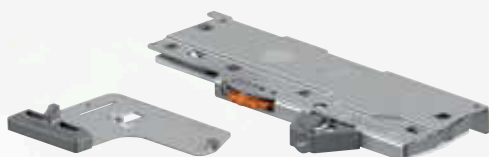

Se systémy výsuvů pro LEGRABOX a MOVENTO můžete realizovat široké spektrum jmenovitých délek. Výsuvy a zásuvky budí nadšení svou stabilitou a nosností.

Korpusová lišta TIP-ON BLUMOTION pro LEGRABOX

40 kg a 70 kg
Jmenovitá délka (NL) 270 – 650 mm

Vedení TIP-ON BLUMOTION pro MOVENTO*

40 kg a 60 kg
Jmenovitá délka (NL) 270 – 750 mm

* K dispozici na podzim 2015

Moduly TIP-ON BLUMOTION a unašeče TIP-ON BLUMOTION

Modul TIP-ON BLUMOTION existuje ve čtyřech různých barevných provedeních – v závislosti na hodnotách hmotnosti a jmenovité délky. Podle požadované intenzity spuštění vyhazovače je kromě typu S1 pro kratší jmenovité délky možná montáž modulů TIP-ON BLUMOTION na všechny systémy výsuvů. Unašeč je u LEGRABOX i MOVENTO využitelný univerzálně.

S1
0–20 kg
NL 270–300 mm (LEGRABOX) a/nebo 320 mm (MOVENTO)
Světle šedý

L1
0–20 kg
NL 350–650 mm (LEGRABOX) a/nebo 750 mm (MOVENTO)
Světle šedý

L3
5–40 kg
NL 350–650 mm (LEGRABOX) a/nebo 750 mm (MOVENTO)
Prachově šedý