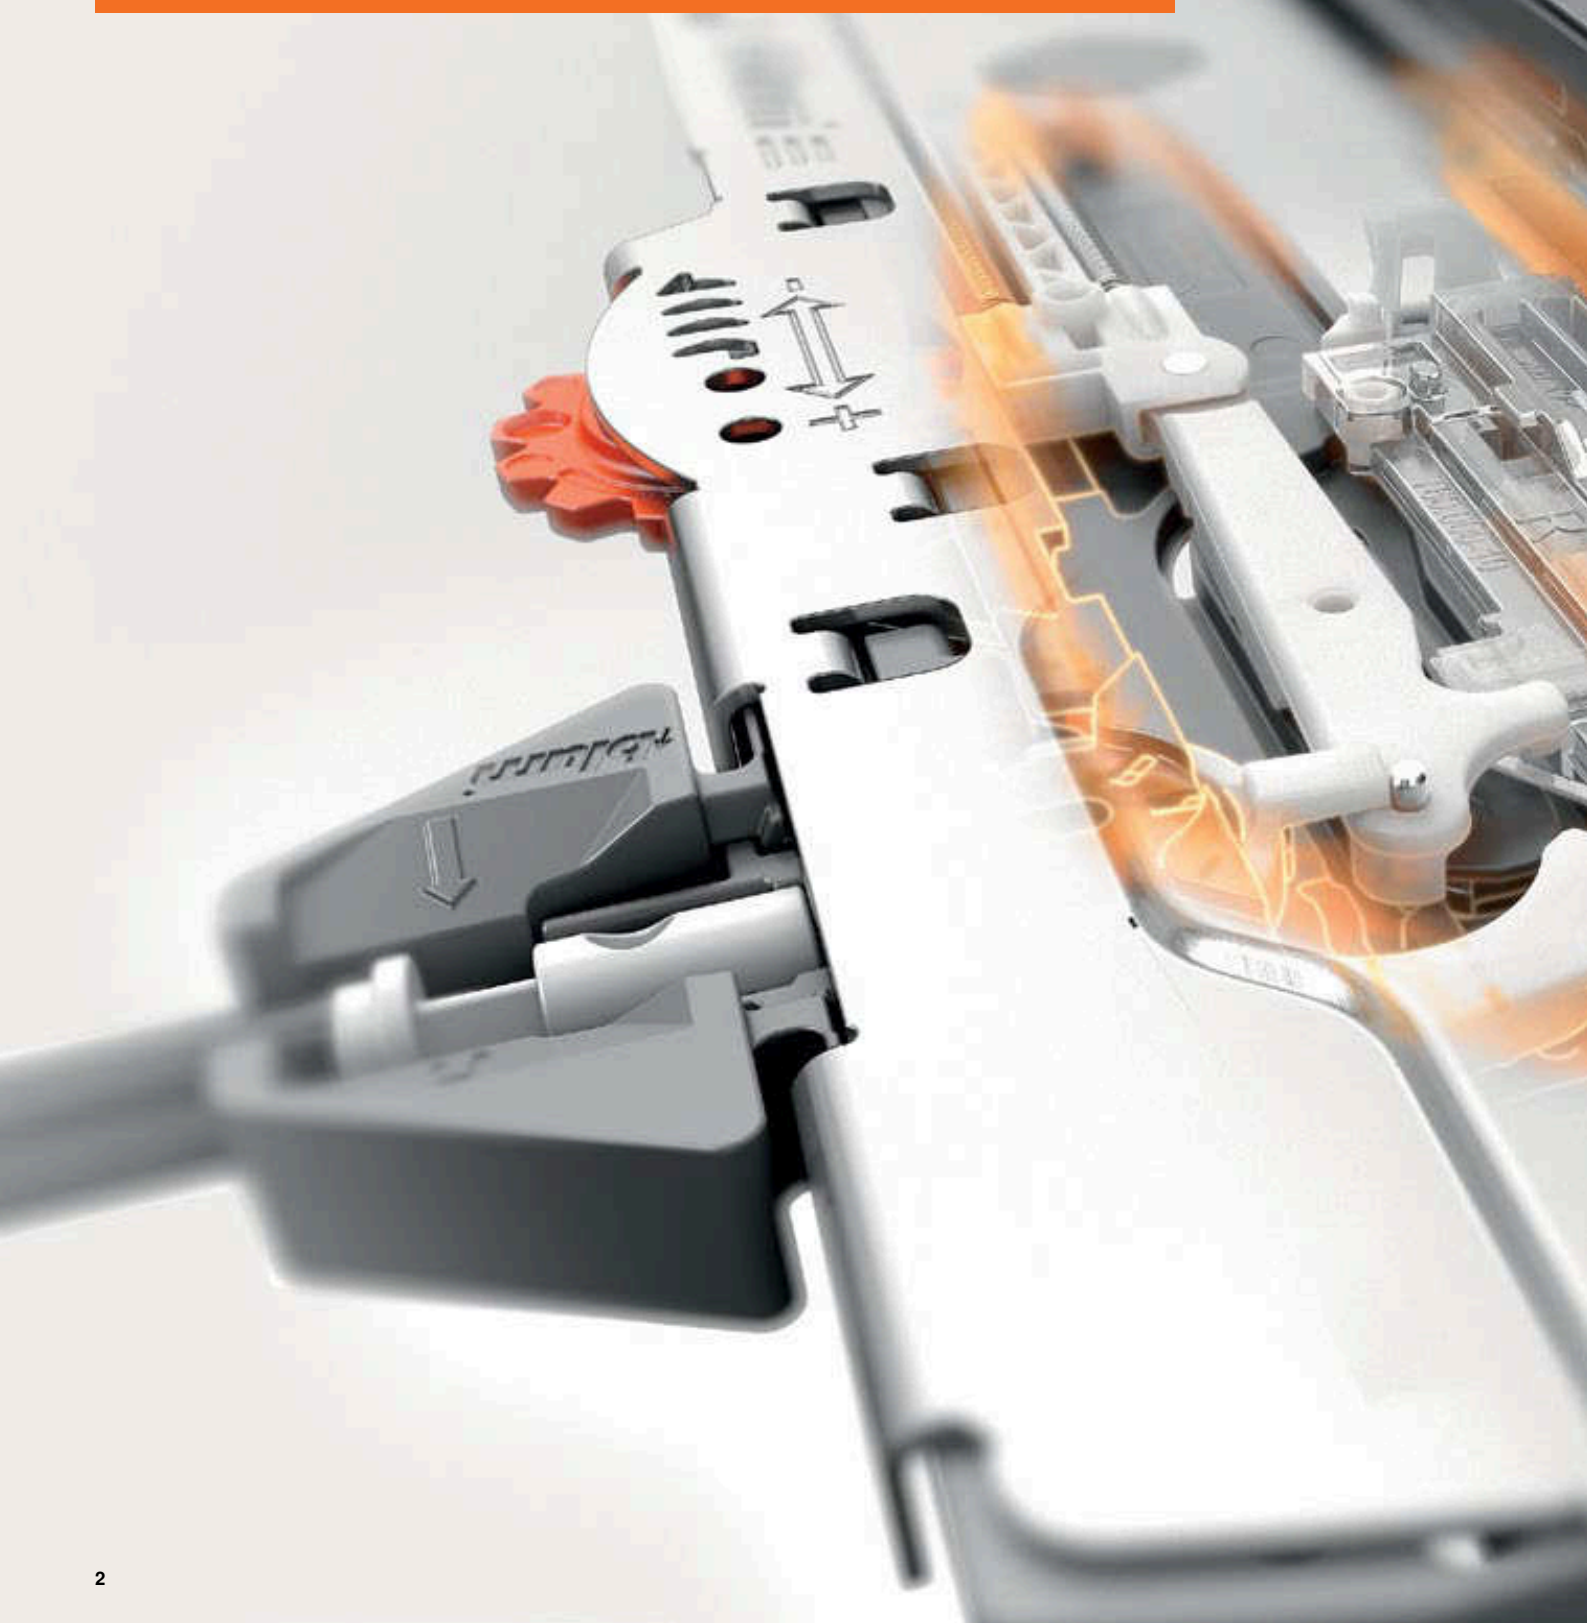

Inovativní technika

TIP-ON BLUMOTION je skvělá – kompletně mechanická – kombinace výhod bezúchytkového způsobu otvírání TIP-ON s osvědčeným tlumením BLUMOTION pro zavírání měkce a tiše. Rafinované technologie firmy Blum umožní realizovat LEGRABOX, a MOVENTO rovněž.

blum