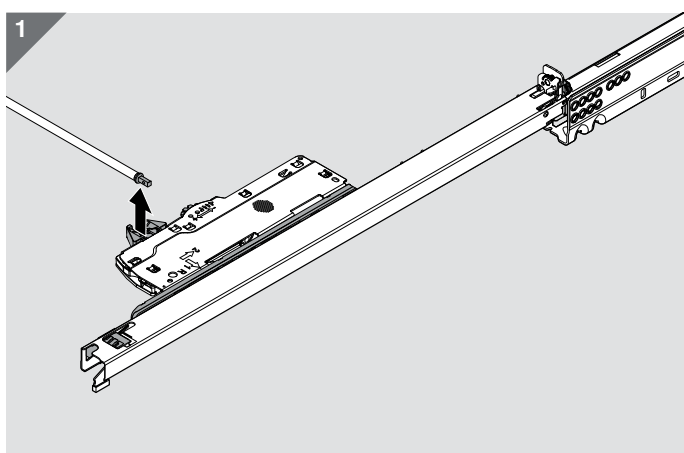

Montáž
Demontáž

TIP-ON BLUMOTION
pro MOVENTO

blum®

Demontáž