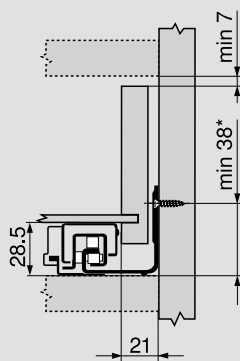

TIP-ON BLUMOTION pro MOVENTO

Plánování

- TIP-ON BLUMOTION pro MOVENTO realizujeme se standardními rozměry pro plánování MOVENTO! Příslušné informace si prosím najdete v konkrétní brožuře o výrobku nebo v katalogu.
- Následující grafická zobrazení pro plánování jsou exemplárně vyobrazena pro zásuvku.

➤ Více informací
k MOVENTO
[www.blum.com/
runner_movento](http://www.blum.com/runner_movento)

Potřebný prostor v korpusu

Zásuvka/vnitřní zásuvka

SKW Světla šířka zásuvky
LW Světla šířka korpusu

Zásuvka

SKL Délka zásuvky
NL Jmenovitá délka

Vnitřní zásuvka

ISKL Délka vnitřní zásuvky
SKL Délka zásuvky
NL Jmenovitá délka
X Tloušťka čela

* + 1 mm při montáži korpusové lišty na bok nesmontovaného korpusu

** Omezené seřízení do stran v případě tloušťky boční stěny zásuvky 16 mm a zároveň plného využití tolerance světlé šířky zásuvky.