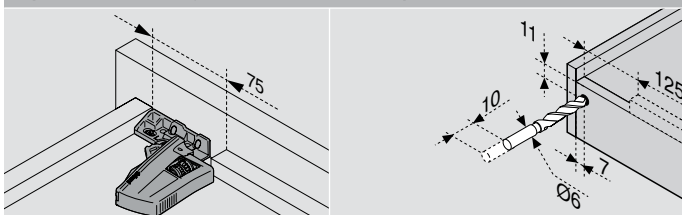

Zpracování zásuvky TIP-ON BLUMOTION pro MOVENTO

Použijte vrtací šablonu T65.1000.02.