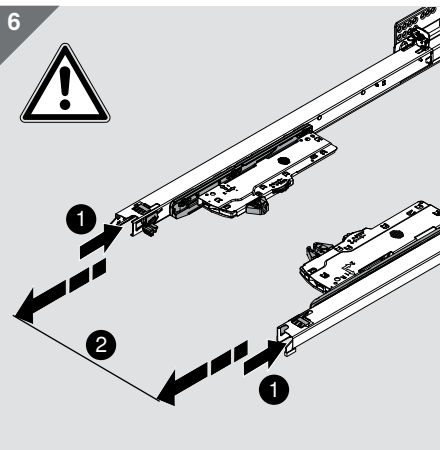

1

2

3

TIP-ON BLUMOTION pro MOVENTO

Montáž

Volitelně

Volitelná synchronizace od šířky korpusu ≥ 600 mm

Seřízení a nastavení hloubky