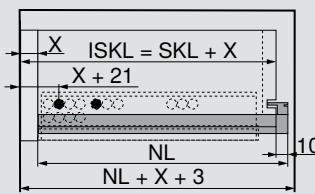

TIP-ON BLUMOTION pro MOVENTO

Plánování

- TIP-ON BLUMOTION pro MOVENTO realizujeme se standardními rozměry pro plánování MOVENTO! Příslušné informace si prosím najdete v konkrétní brožuře o výrobku nebo v katalogu.
- Následující grafická zobrazení pro plánování jsou exemplárně vyobrazena pro zásuvku.

➤ Více informací
k MOVENTO
[www.blum.com/
runner_movento](http://www.blum.com/runner_movento)

Potřebný prostor v korpusu

Zásuvka/vnitřní zásuvka

SKW Světla šířka zásuvky
LW Světla šířka korpusu

Zásuvka

SKL Délka zásuvky
NL Jmenovitá délka

Vnitřní zásuvka

ISKL Délka vnitřní zásuvky
SKL Délka zásuvky
NL Jmenovitá délka
X Tloušťka čela

* + 1 mm při montáži korpusové lišty na bok nesmontovaného korpusu

** Omezené seřízení do stran v případě tloušťky boční stěny zásuvky 16 mm a zároveň plného využití tolerance světlé šířky zásuvky.