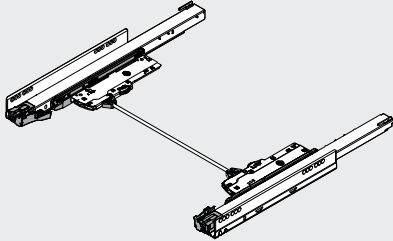

TIP-ON BLUMOTION pro LEGRABOX

Plánování

- TIP-ON BLUMOTION pro LEGRABOX realizujeme se standardními rozměry pro plánování LEGRABOX! Příslušné informace si prosím najdete v konkrétní brožuře o výrobku nebo v katalogu.
- Následující grafická zobrazení pro plánování jsou exemplárně vyobrazena pro zásuvku s výškou M.