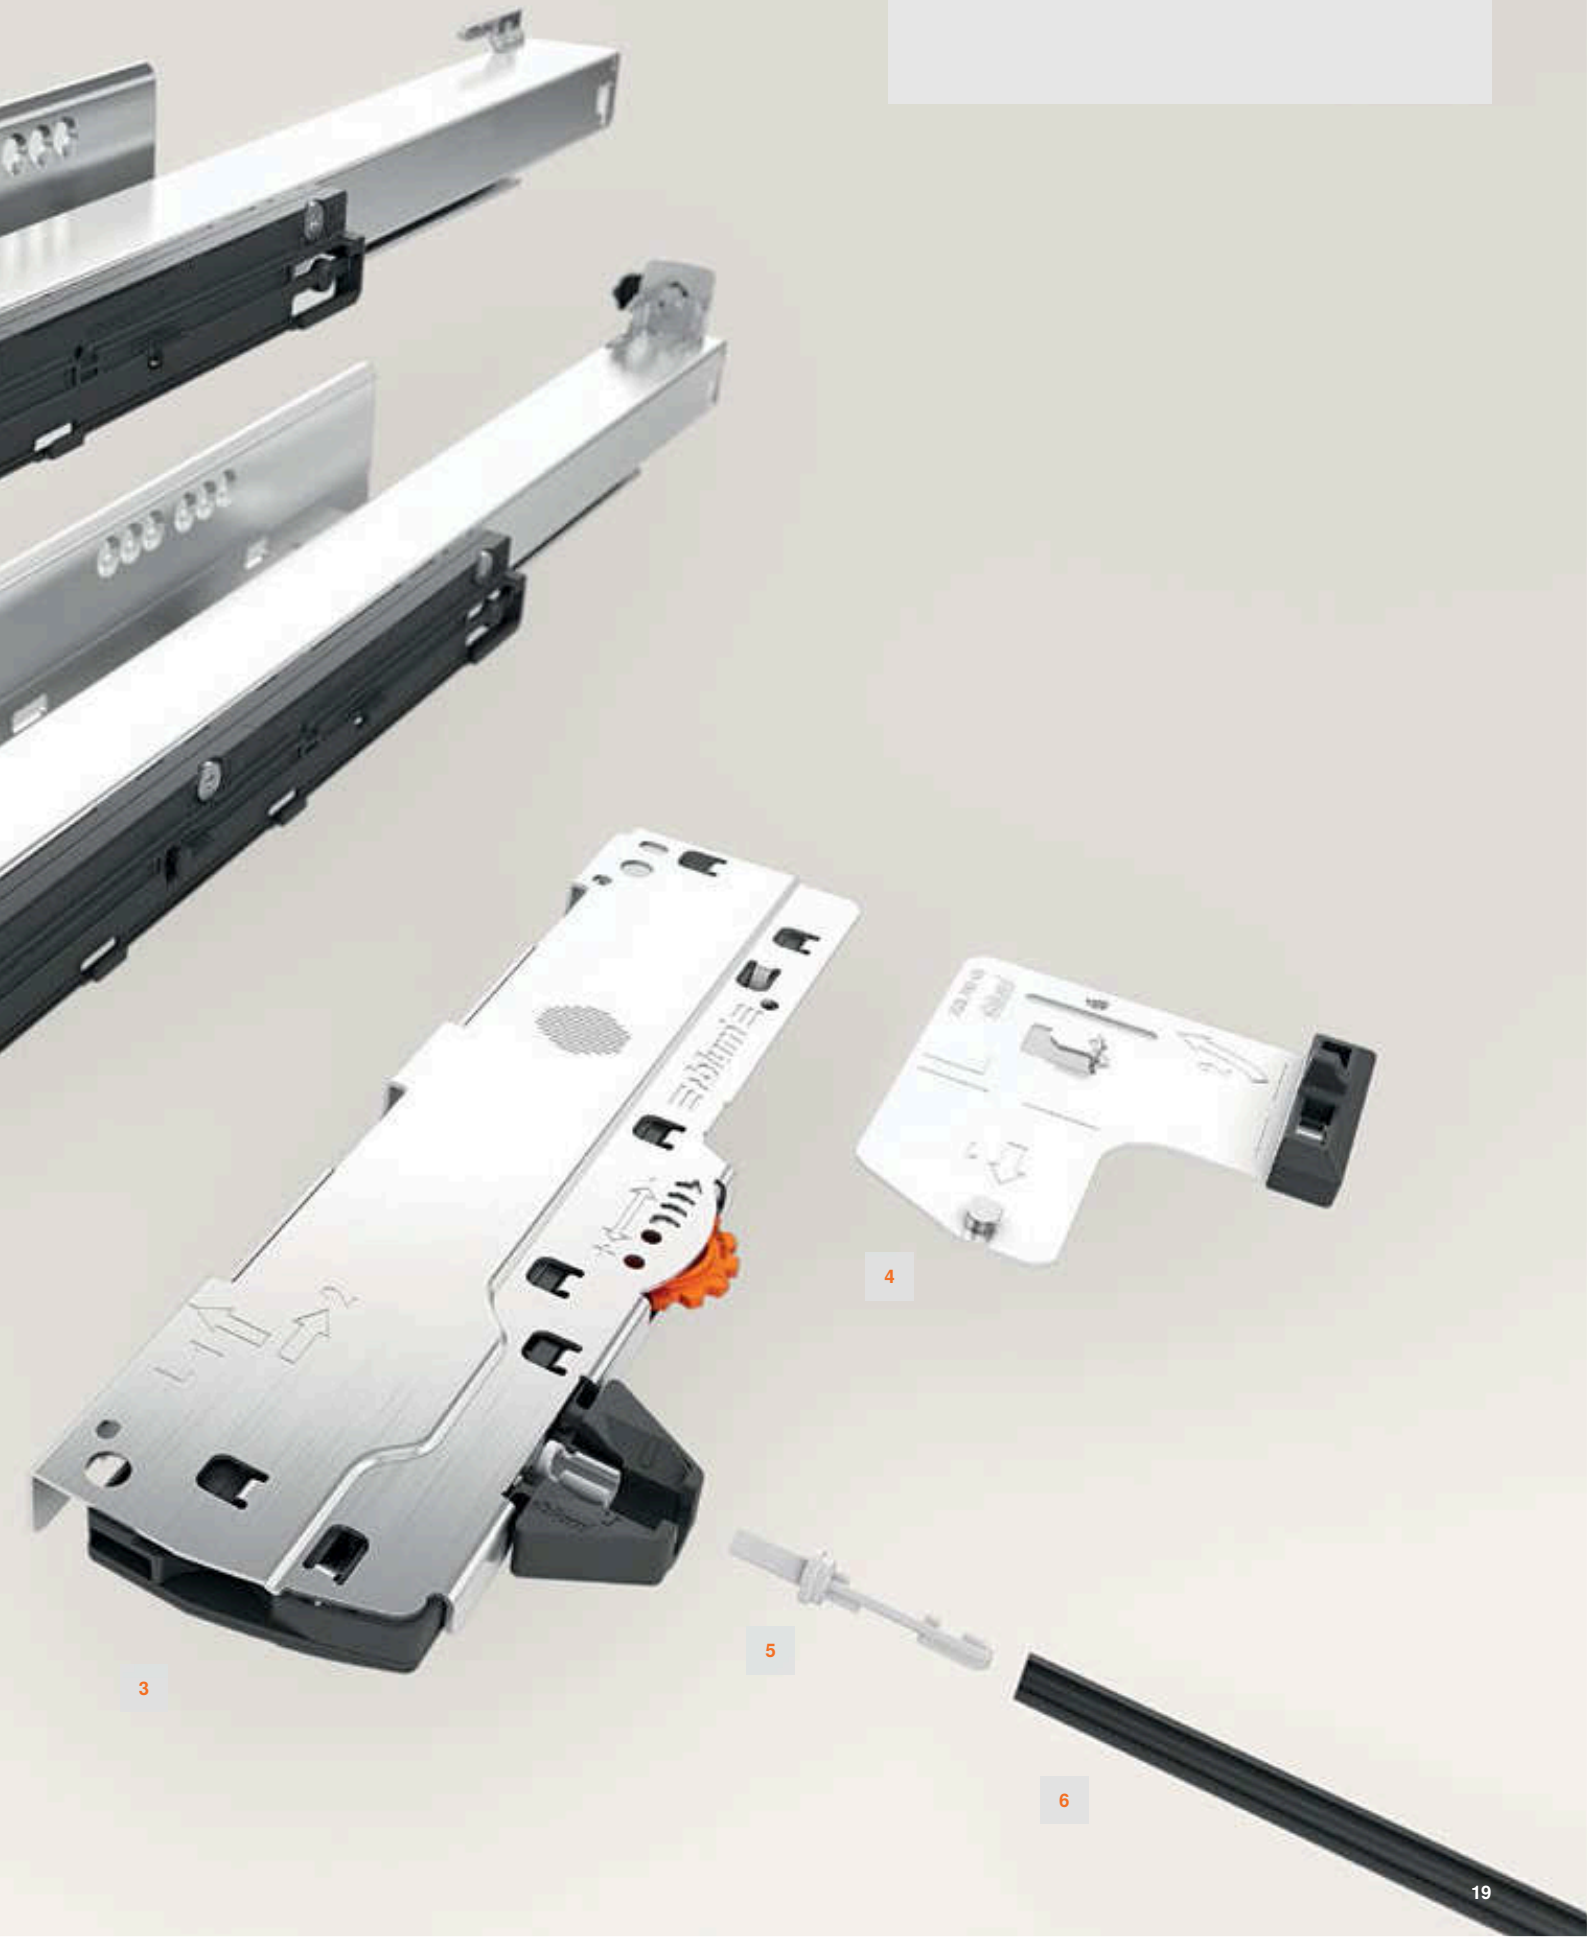

Součástky TIP-ON BLUMOTION

1. Korpusová lišta TIP-ON BLUMOTION pro LEGRABOX
2. Vedení TIP-ON BLUMOTION pro MOVENTO
3. Modul TIP-ON BLUMOTION
4. Unašeč TIP-ON BLUMOTION
5. Synchronizační adaptér TIP-ON BLUMOTION
6. Hřídel synchronizace TIP-ON BLUMOTION