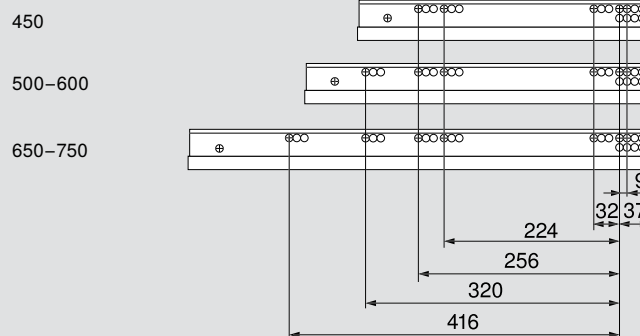

Pozice pro našroubování korpusových lišt – 60 kg

Jmenovitá délka NL (mm)