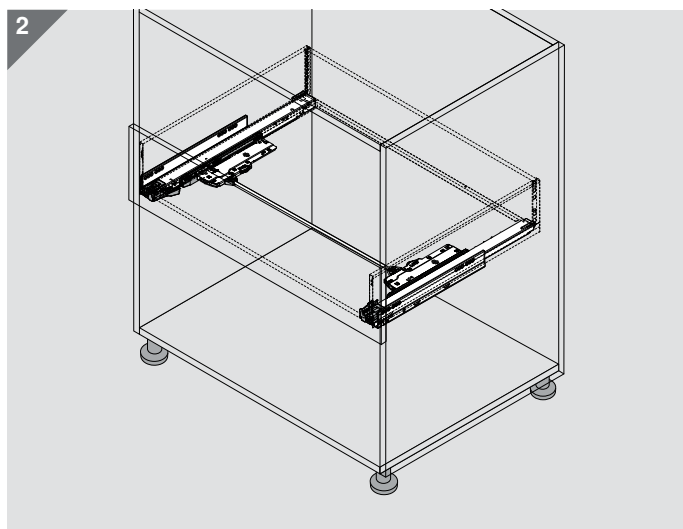

Montáž

Volitelně

Volitelná synchronizace od šířky korpusu ≥ 600 mm

Seřízení a nastavení hloubky

Montáž
Demontáž

TIP-ON BLUMOTION
pro LEGRABOX

 blum®

Demontáž