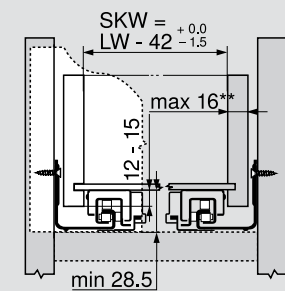

TIP-ON BLUMOTION pro MOVENTO

Plánování

- TIP-ON BLUMOTION pro MOVENTO realizujeme se standardními rozměry pro plánování MOVENTO! Příslušné informace si prosím najdete v konkrétní brožuře o výrobku nebo v katalogu.
- Následující grafická zobrazení pro plánování jsou exemplárně vyobrazena pro zásuvku.

➤ Více informací
k MOVENTO
[www.blum.com/
runner_movento](http://www.blum.com/runner_movento)

Potřebný prostor v korpusu

Zásuvka/vnitřní zásuvka

SKW Světla šířka zásuvky
LW Světla šířka korpusu

Zásuvka

SKL Délka zásuvky
NL Jmenovitá délka

Vnitřní zásuvka

ISKL Délka vnitřní zásuvky
SKL Délka zásuvky
NL Jmenovitá délka
X Tloušťka čela

* + 1 mm při montáži korpusové lišty na bok nesmontovaného korpusu

** Omezené seřízení do stran v případě tloušťky boční stěny zásuvky 16 mm a zároveň plného využití tolerance světlé šířky zásuvky.