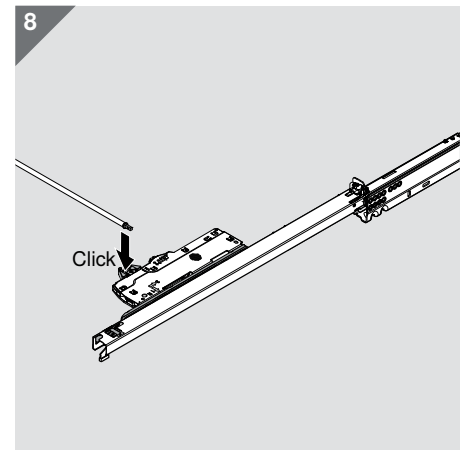

1

2

3

TIP-ON BLUMOTION pro MOVENTO

Montáž

Volitelně

Volitelná synchronizace od šířky korpusu ≥ 600 mm

Seřízení a nastavení hloubky