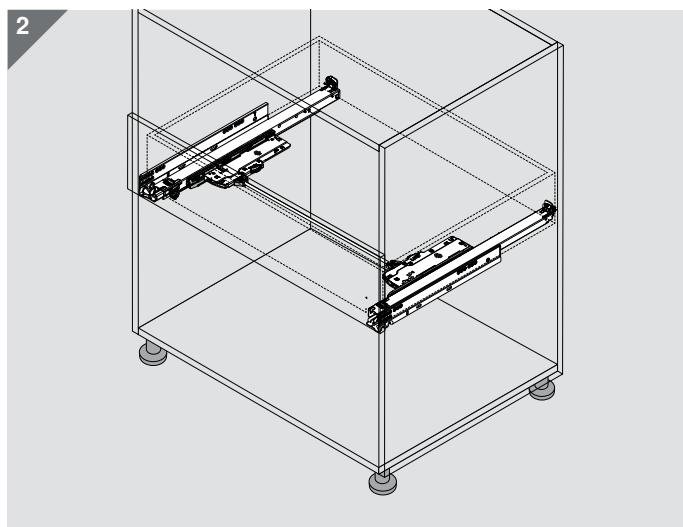

Montáž
Demontáž

TIP-ON BLUMOTION
pro MOVENTO

blum®