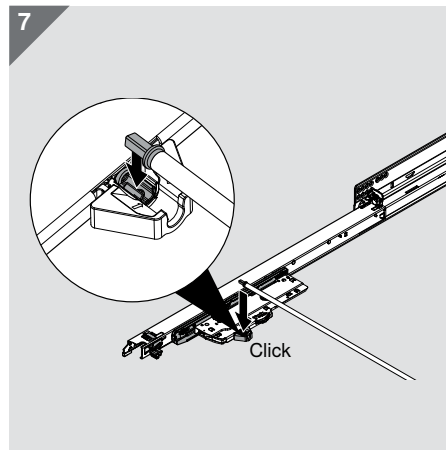

1

2

3

TIP-ON BLUMOTION pro MOVENTO

Montáž

Volitelně

Volitelná synchronizace od šířky korpusu ≥ 600 mm

Seřízení a nastavení hloubky