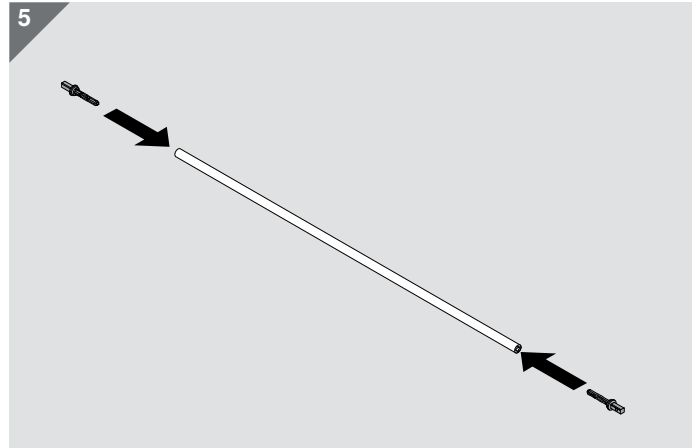

TIP-ON BLUMOTION pro LEGRABOX

Montáž

Volitelně

Volitelná synchronizace od šířky korpusu ≥ 600 mm