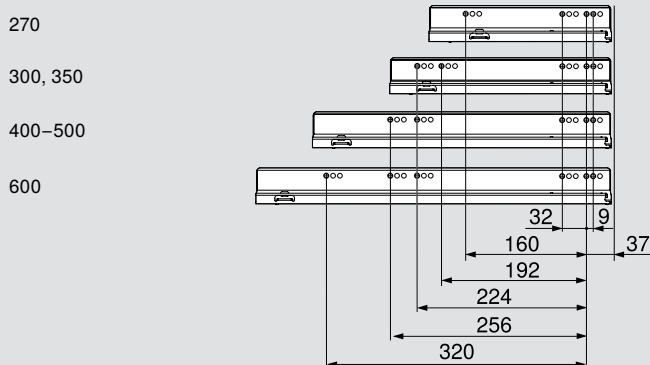

Pozice pro našroubování korpusových lišt – 40 kg

Jmenovitá délka NL (mm)