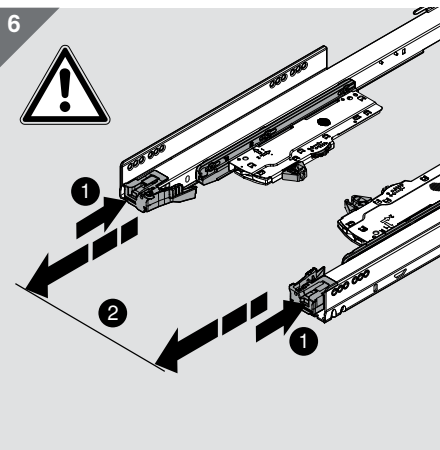

TIP-ON BLUMOTION pro LEGRABOX

Montáž

Volitelně

Volitelná synchronizace od šířky korpusu ≥ 600 mm