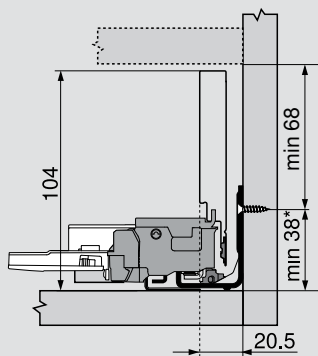

Potřebný prostor v korpusu – zásuvka