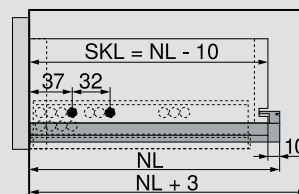

➤ Více informací
k MOVENTO
[www.blum.com/
runner_movento](http://www.blum.com/runner_movento)

Potřebný prostor v korpusu

Zásuvka/vnitřní zásuvka

SKW Světla šířka zásuvky
LW Světla šířka korpusu

Zásuvka

SKL Délka zásuvky
NL Jmenovitá délka

Vnitřní zásuvka

ISKL Délka vnitřní zásuvky
SKL Délka zásuvky
NL Jmenovitá délka
X Tloušťka čela

* + 1 mm při montáži korpusové lišty na bok nesmontovaného korpusu

** Omezené seřízení do stran v případě tloušťky boční stěny zásuvky 16 mm a zároveň plného využití tolerance světlé šířky zásuvky.