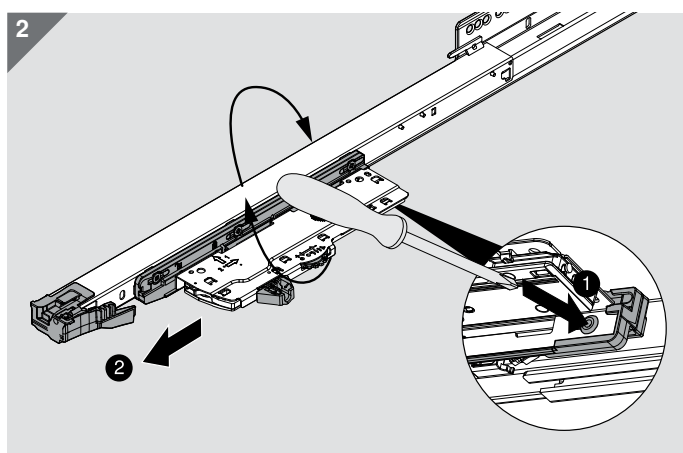

Montáž

Volitelně

Volitelná synchronizace od šířky korpusu ≥ 600 mm

Seřízení a nastavení hloubky

Montáž
Demontáž

TIP-ON BLUMOTION
pro LEGRABOX

 blum®

Demontáž