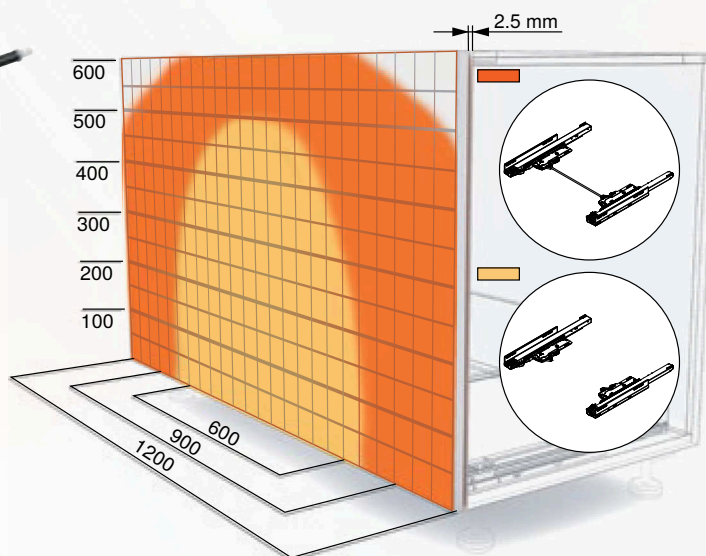

L5
25–70 kg
NL 350–650 mm (LEGRABOX) a/nebo 750 mm (MOVENTO)
Černý

Synchronizace TIP-ON BLUMOTION

Prostor pro velký rozsah spuštění je k dispozici již v případě malé minimální mezery čela v hodnotě 2.5 mm. U širokých a vysokých čel zajistí volitelná synchronizace optimální rozsah spuštění. Montáž hřídele synchronizace realizujeme bez nářadí s pomocí synchronizačního adaptéru.

Kulatá hřídel synchronizace

Synchronizační adaptér

TIP-ON BLUMOTION
pro LEGRABOX –
technický přehled

 **blum**

1			
Korpusová lišta TIP-ON BLUMOTION LEGRABOX vlevo/vpravo			
	Jmenovitá délka (NL)	40 kg	70 kg
	270 mm	750.2701M	
300 mm	750.3001M		
350 mm	750.3501M		
400 mm	750.4001M		
450 mm	750.4501M	753.4501M	
500 mm	750.5001M	753.5001M	
550 mm	750.5501M	753.5501M	
600 mm	750.6001M	753.6001M	
650 mm		753.6501M	