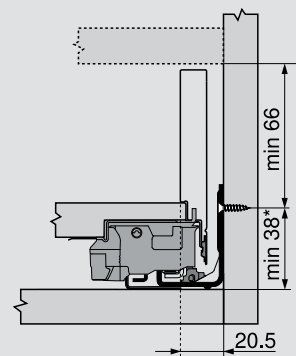

Potřebný prostor v korpusu – vnitřní zásuvka