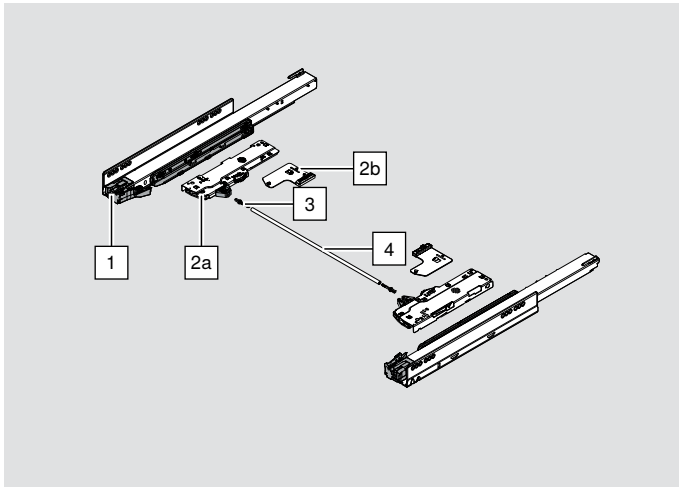

Kulatá hřídel synchronizace

Synchronizační adaptér

TIP-ON BLUMOTION
pro LEGRABOX –
technický přehled

 **blum**

1			
Korpusová lišta TIP-ON BLUMOTION LEGRABOX vlevo/vpravo			
	Jmenovitá délka (NL)	40 kg	70 kg
	270 mm	750.2701M	
300 mm	750.3001M		
350 mm	750.3501M		
400 mm	750.4001M		
450 mm	750.4501M	753.4501M	
500 mm	750.5001M	753.5001M	
550 mm	750.5501M	753.5501M	
600 mm	750.6001M	753.6001M	
650 mm		753.6501M	