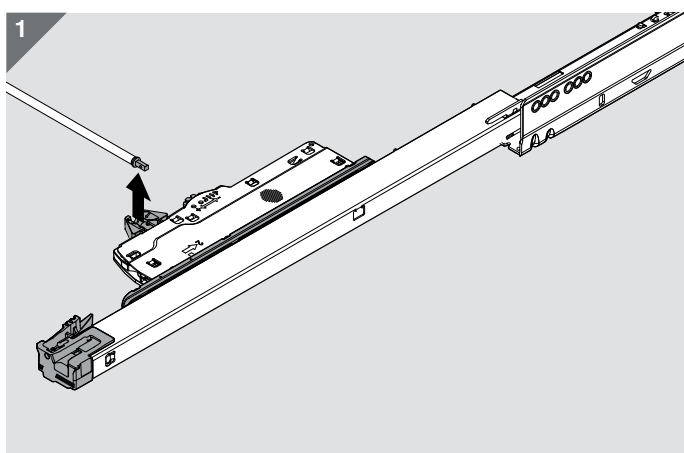

Montáž

Volitelně

Volitelná synchronizace od šířky korpusu ≥ 600 mm

Seřízení a nastavení hloubky

Montáž
Demontáž

TIP-ON BLUMOTION
pro LEGRABOX

 blum®

Demontáž