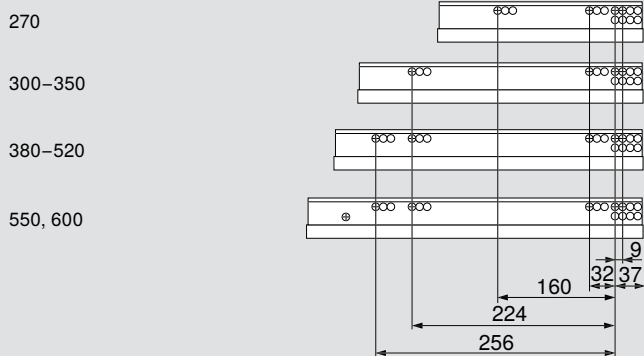

Pozice pro našroubování korpusových lišt – 40 kg

Jmenovitá délka NL (mm)