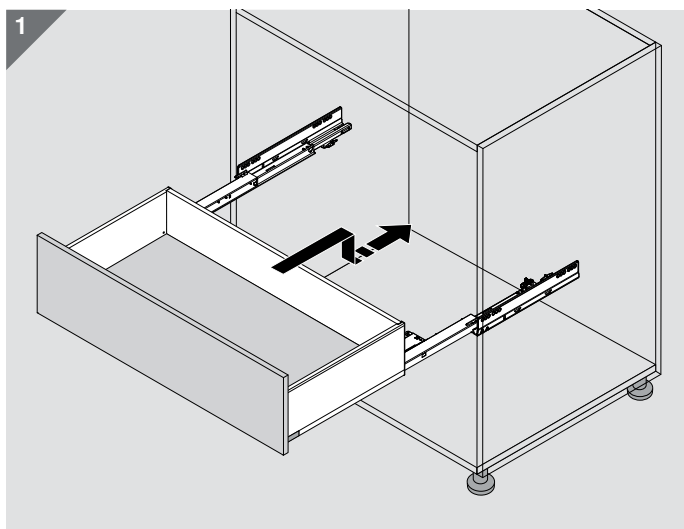

Montáž

Volitelně

Volitelná synchronizace od šířky korpusu ≥ 600 mm

Seřízení a nastavení hloubky

Montáž
Demontáž

TIP-ON BLUMOTION
pro LEGRABOX

 blum®

Demontáž