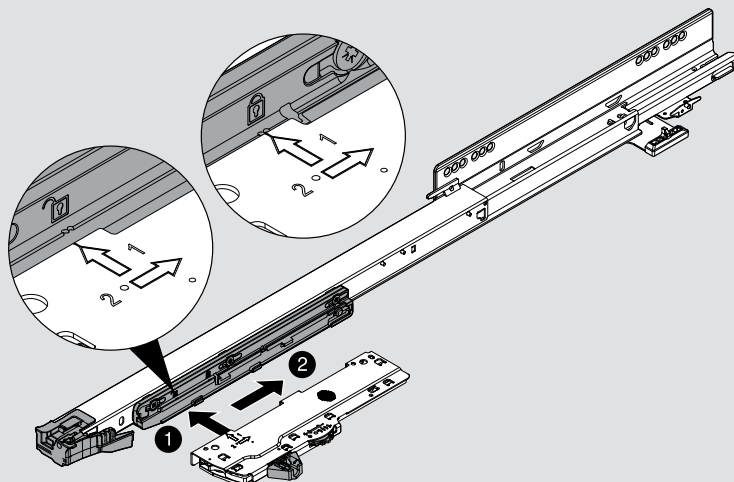

Jmenovitá délka NL (mm)

Pozice pro našroubování TIP-ON BLUMOTION pro vnitřní zásuvku a vnitřní výsuv

Varianta 1

Varianta 2

1

2

3

TIP-ON BLUMOTION pro LEGRABOX

Montáž

Volitelně

Volitelná synchronizace od šířky korpusu ≥ 600 mm

Seřízení a nastavení hloubky

Montáž
Demontáž

TIP-ON BLUMOTION
pro LEGRABOX

 blum®

Demontáž