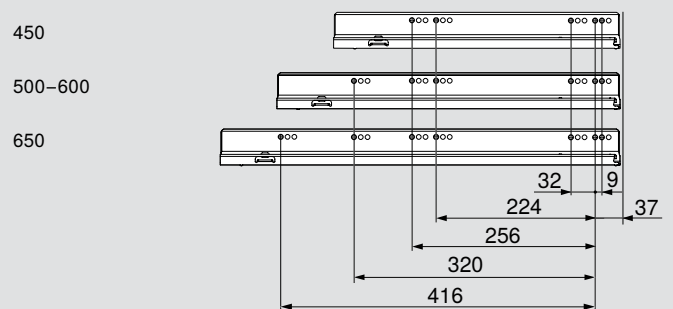

Pozice pro našroubování korpusových lišt – 70 kg

Jmenovitá délka NL (mm)