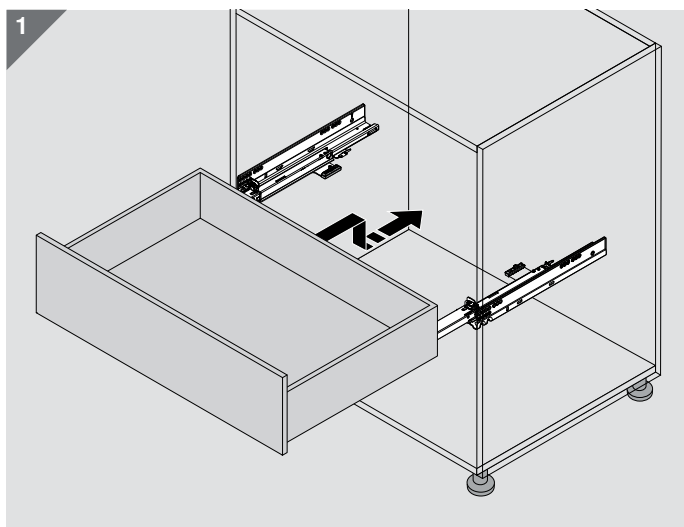

Montáž
Demontáž

TIP-ON BLUMOTION
pro MOVENTO

blum®