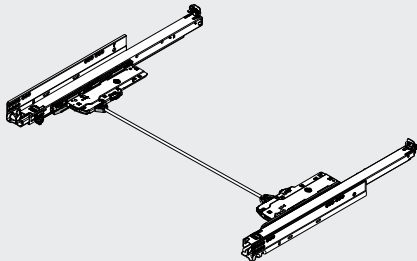

TIP-ON BLUMOTION pro MOVENTO

Plánování

- TIP-ON BLUMOTION pro MOVENTO realizujeme se standardními rozměry pro plánování MOVENTO! Příslušné informace si prosím najdete v konkrétní brožuře o výrobku nebo v katalogu.
- Následující grafická zobrazení pro plánování jsou exemplárně vyobrazena pro zásuvku.

➤ Více informací
k MOVENTO
[www.blum.com/
runner_movento](http://www.blum.com/runner_movento)