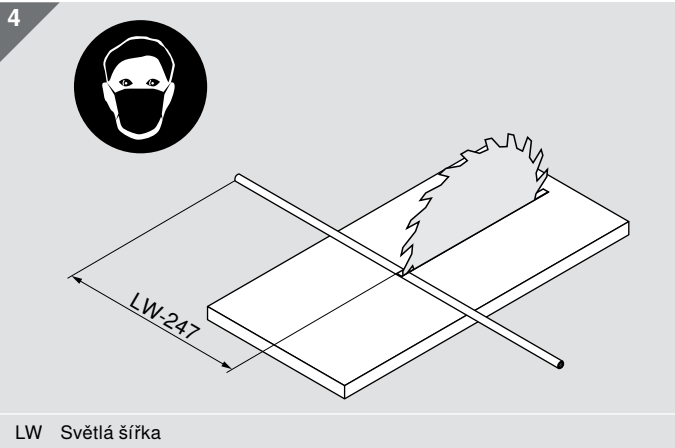

TIP-ON BLUMOTION pro LEGRABOX

Montáž

Volitelně

Volitelná synchronizace od šířky korpusu ≥ 600 mm