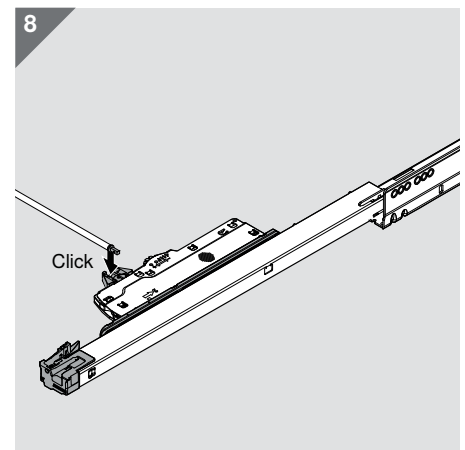

TIP-ON BLUMOTION pro LEGRABOX

Montáž

Volitelně

Volitelná synchronizace od šířky korpusu ≥ 600 mm