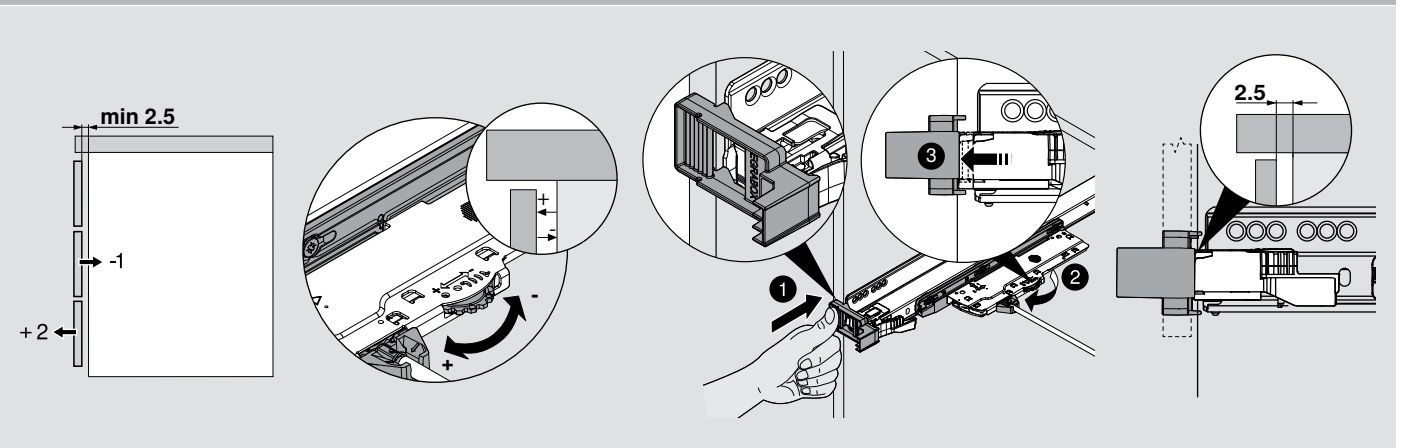

Jmenovitá délka NL (mm)

Pozice pro našroubování TIP-ON BLUMOTION pro vnitřní zásuvku a vnitřní výsuv

Varianta 1

Varianta 2

1

2

3

TIP-ON BLUMOTION pro LEGRABOX

Montáž

Volitelně

Volitelná synchronizace od šířky korpusu ≥ 600 mm

Seřízení a nastavení hloubky

Montáž
Demontáž

TIP-ON BLUMOTION
pro LEGRABOX

 blum®

Demontáž