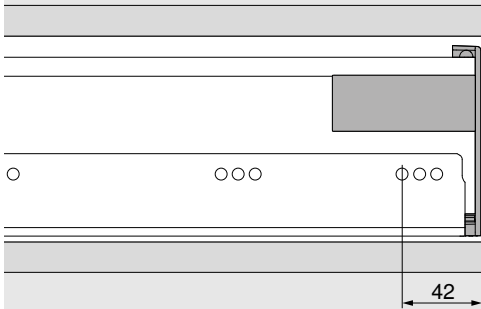

TIP-ON BLUMOTION pro TANDEMBOX

Plánování

Pozice pro našroubování TIP-ON BLUMOTION pro vnitřní zásuvku a vnitřní výsuv

Varianta 1