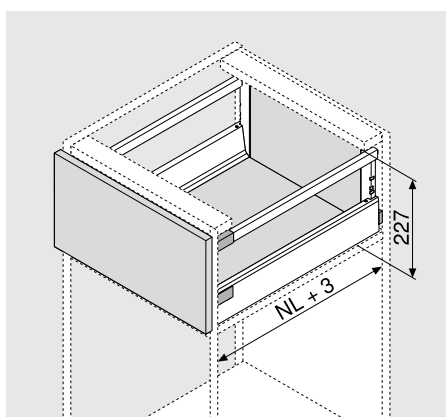

TIP-ON BLUMOTION
pro TANDEMBOX

Potřebný prostor, platný pro
všechny linie sortimentu TANDEMBOX

Zásuvka s výškou N

Zásuvka s výškou M

Zásuvka s výškou K

Čelní výsuv s výškou C

Čelní výsuv s výškou D

Vnitřní zásuvka s výškou M

Vnitřní zásuvka s výškou K

Vnitřní výsuv s výškou C

Vnitřní výsuv s výškou D

NL = Jmenovitá délka

Upozornění: změna velikosti potřebného prostoru u TIP-ON BLUMOTION v porovnání s BLUMOTION

> Více informací k
TIP-ON BLUMOTION
www.blum.com/tiponblumotion