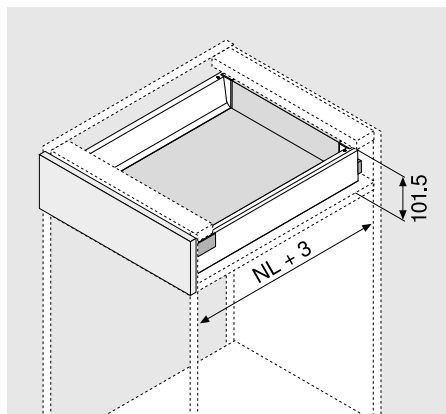

TIP-ON BLUMOTION
pro TANDEMBOX

Potřebný prostor, platný pro
všechny linie sortimentu TANDEMBOX

Zásuvka s výškou N

Zásuvka s výškou M

Zásuvka s výškou K

Čelní výsuv s výškou C

Čelní výsuv s výškou D

Vnitřní zásuvka s výškou M

Vnitřní zásuvka s výškou K

Vnitřní výsuv s výškou C

Vnitřní výsuv s výškou D

NL = Jmenovitá délka

Upozornění: změna velikosti potřebného prostoru u TIP-ON BLUMOTION v porovnání s BLUMOTION

> Více informací k
TIP-ON BLUMOTION
www.blum.com/tiponblumotion