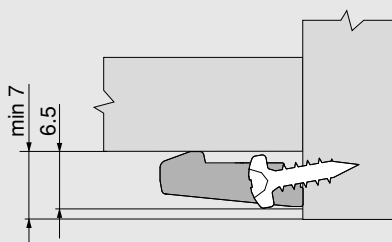

Upevnění na korpus

Vrut do dřevotřísky $\varnothing 3.5 \times 15$ mm

609.1500

TIP-ON BLUMOTION pro TANDEMBOX

Plánování

Podpěrný úhelník pro dno

- Pro podepření dna výsuvu
- Nutný od šířky korpusu ≥ 750 mm
- Pro výsuvy nad dnem korpusu nebo nosníkem

Potřebný prostor v korpusu – podpěrný úhelník pro dno

Parametry pro vyvrtání montážních otvorů do čílka – podpěrný úhelník pro dno

Stabilizace čel

- Pro stabilizaci širokých a vysokých čel
- Zpevňuje spojení mezi dnem a čelem