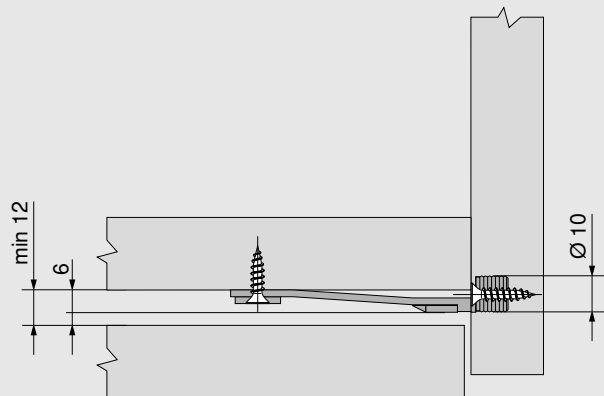

Potřebný prostor v korpusu – stabilizace čela