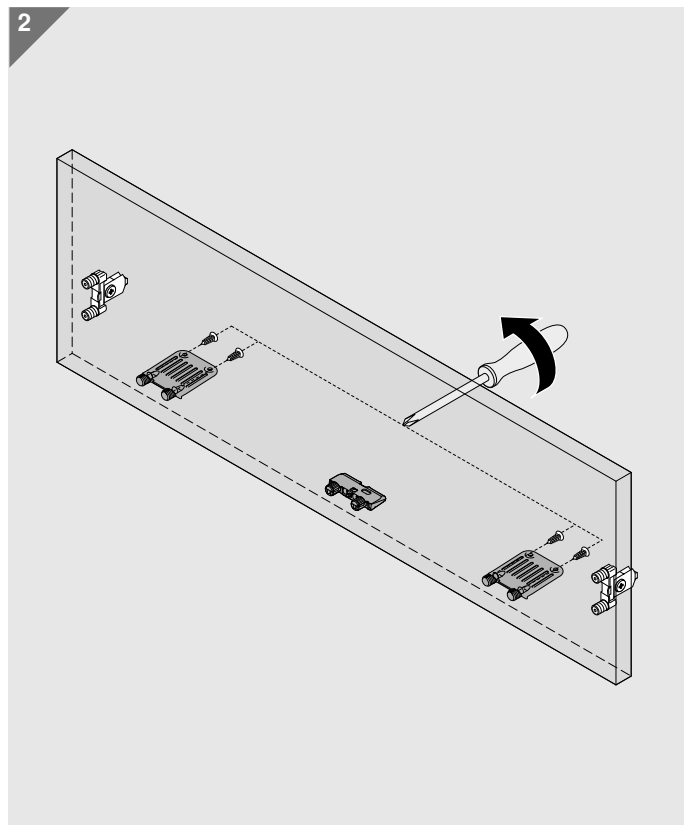

Podpěrný úhelník pro dno nutný od šířky korpusu ≥ 750 mm

LW Světlá šířka

TIP-ON BLUMOTION pro TANDEMBOX

Montáž

Stabilizace čel pro stabilizaci širokých a vysokých čel

Držák hřídele synchronizace nutný od šířky korpusu ≥ 750 mm