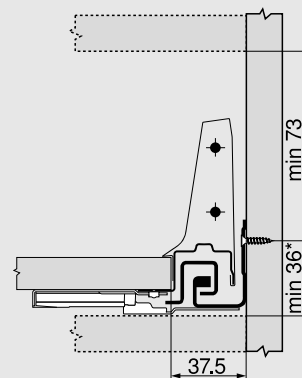

Vnitřní zásuvka s výškou K

Vnitřní výsuv s výškou C

Vnitřní výsuv s výškou D

NL = Jmenovitá délka

Upozornění: změna velikosti potřebného prostoru u TIP-ON BLUMOTION v porovnání s BLUMOTION

> Více informací k
TIP-ON BLUMOTION
www.blum.com/tiponblumotion

■ Následující grafická zobrazení pro plánování jsou jako příklad vyobrazena pro zásuvku TANDEMBOX s výškou M.

Zpracování čela – nemontujte žádné dorazové čocky.

U TIP-ON BLUMOTION nesmí být namontovány žádné dorazové čocky!

Potřebný prostor v korpusu – zásuvka

Potřebný prostor v korpusu – vnitřní zásuvka

* Pro vzdálenost 36 – 39 mm: dbejte na pozici nohy soklu. Od šířky korpusu ≥ 750 mm jsou nutné držák hřídele synchronizace a opěrný úhelník pro dno (viz. strany 27 a 28), pro zamezení kolize hřídele synchronizace a dna korpusu nebo nosníku. Doporučujeme provést zkoušku pro zamezení případné kolize.