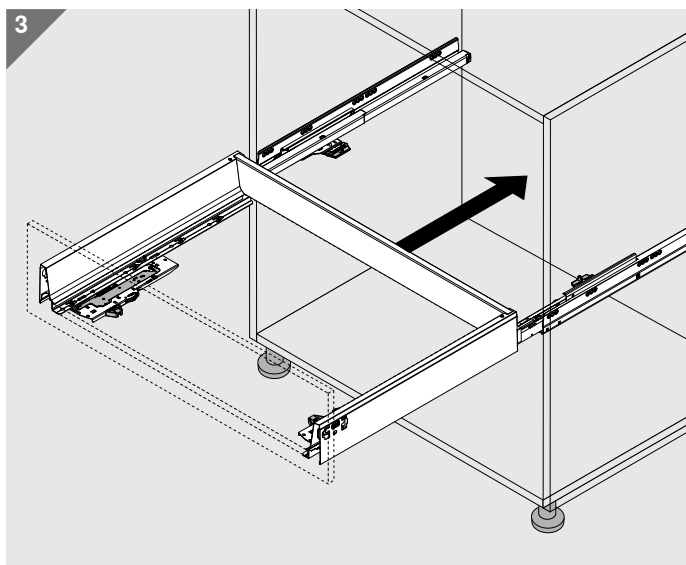

Potřebný prostor v korpusu – podpěrný úhelník pro dno

Parametry pro vyvrtání montážních otvorů do čílka – podpěrný úhelník pro dno

Stabilizace čel

- Pro stabilizaci širokých a vysokých čel
- Zpevňuje spojení mezi dnem a čelem

Potřebný prostor v korpusu – stabilizace čela

Parametry pro vyvrtání montážních otvorů do čela – stabilizace čela

TIP-ON BLUMOTION pro TANDEMBOX

Montáž

TIP-ON BLUMOTION

Seřízení a nastavení hloubky

Synchronizace volitelně od šířky korpusu ≥ 600 mm