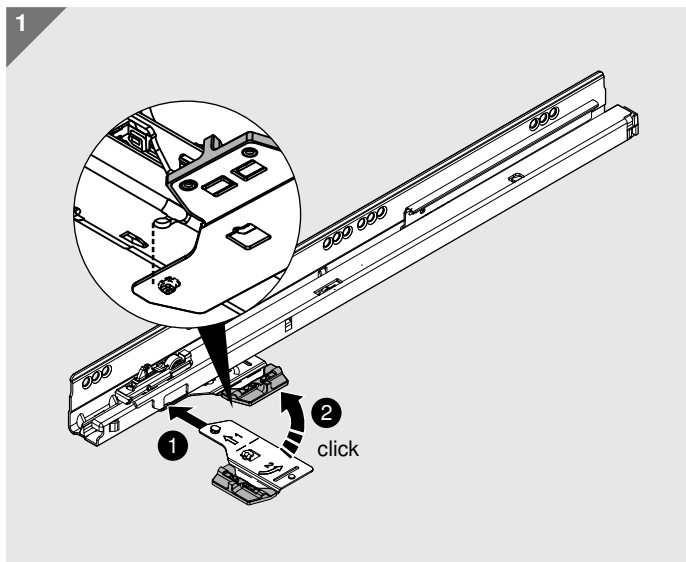

Potřebný prostor v korpusu – podpěrný úhelník pro dno

Parametry pro vyvrtání montážních otvorů do čílka – podpěrný úhelník pro dno

Stabilizace čel

- Pro stabilizaci širokých a vysokých čel
- Zpevňuje spojení mezi dnem a čelem

Potřebný prostor v korpusu – stabilizace čela

Parametry pro vyvrtání montážních otvorů do čela – stabilizace čela

TIP-ON BLUMOTION pro TANDEMBOX

Montáž

TIP-ON BLUMOTION

Seřízení a nastavení hloubky

Synchronizace volitelně od šířky korpusu ≥ 600 mm