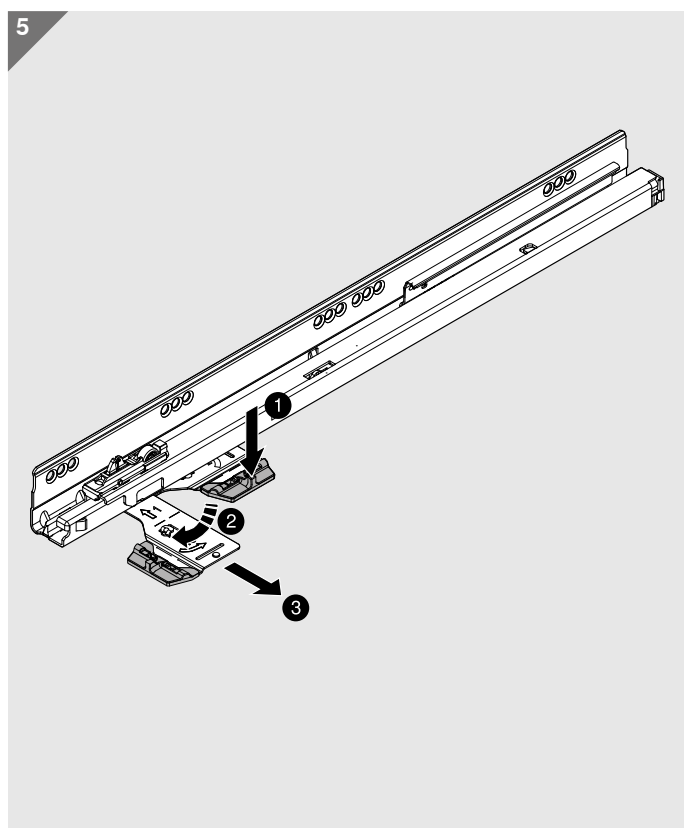

Podpěrný úhelník pro dno nutný od šířky korpusu ≥ 750 mm

LW Světlá šířka

TIP-ON BLUMOTION pro TANDEMBOX

Montáž

Stabilizace čel pro stabilizaci širokých a vysokých čel

Držák hřídele synchronizace nutný od šířky korpusu ≥ 750 mm