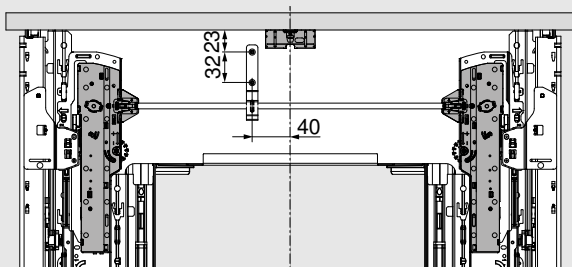

Držák hřídele synchronizace u dřezového výsuvu

Nutný od šířky korpusu ≥ 750 mm

Modul TIP-ON BLUMOTION L1, L3, L5 (NL $\geq 350 - 650$ mm)

Upevnění na korpus

Vrut do dřevotřísky $\varnothing 3.5 \times 15$ mm

609.1500