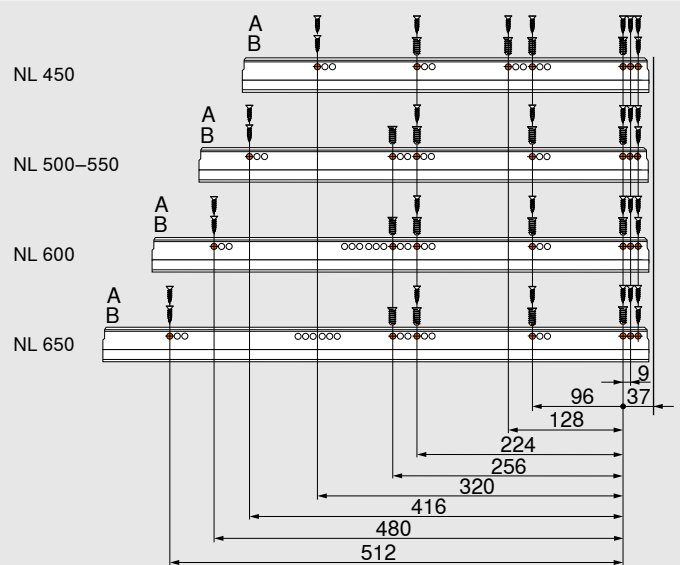

Pozice pro našroubování korpusových lišt – 65 kg

Jmenovitá délka NL (mm)

Upevnění na korpus

- A Vrut do dřevotřísky Ø 3.5 x 15 mm
- B Eurošroub

609.1500

661.1450.HG

Noha soklu

Držák hřídele synchronizace