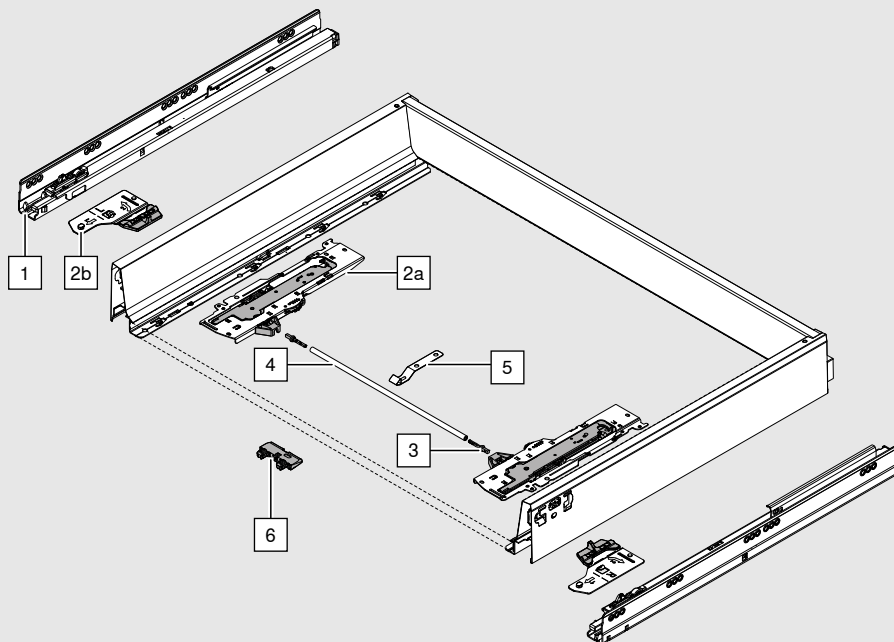

TIP-ON BLUMOTION pro TANDEMBOX

Informace k objednávání

1	Korpusová lišta TIP-ON BLUMOTION pro TANDEMBOX vlevo/vpravo		
	Jmenovitá délka (mm)	30 kg	65 kg
	270	578.2701M	
	300	578.3001M	
	350	578.3501M	
	400	578.4001M	
	450	578.4501M	576.4501M
	500	578.5001M	576.5001M
	550	578.5501M	576.5501M
	600	578.6001M	576.6001M
	650		576.6501M

2a + 2b	Sada modulů TIP-ON BLUMOTION a unašečů TIP-ON BLUMOTION									
	Využitelné pro jmenovitou délku (mm)	Jednotka		Doporučené hodnoty hmotnosti* pro optimální funkci otevírání a zavírání						
				< 10 kg	20 kg	30 kg	40 kg	50 kg	60 kg	65 kg
	270–300	S0	T60B3030	≤ 10						
		S1	T60B3130		>10–20					
	350–650	L1	T60B3330	≤ 20						
		L3	T60B3530		5–40					
L5		T60B3560			25–65					
				* Celková hmotnost výsuvu