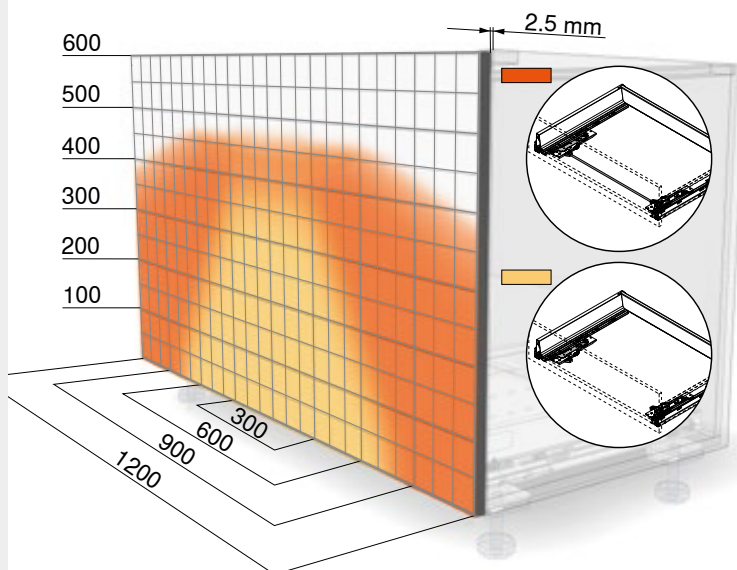

S0
≤ 10 kg
NL 270–300 mm
Bílá

S1
> 10–20 kg
NL 270–300 mm
Světle šedé

L1
≤ 20 kg
NL 350–650 mm
Světle šedé

L3
5–40 kg
NL 350–650 mm
Prachově šedé

L5
25–65 kg
NL 350–650 mm
Černé

Synchronizace TIP-ON BLUMOTION

Velká plocha pro rozsah spuštění je k dispozici již v případě malé minimální mezery čela v hodnotě 2.5 mm. Pro zvětšení rozsahu spuštění doporučujeme využívat od šířky korpusu 600 mm synchronizaci. Ta se dá volitelně využít již od šířky korpusu 300 mm.