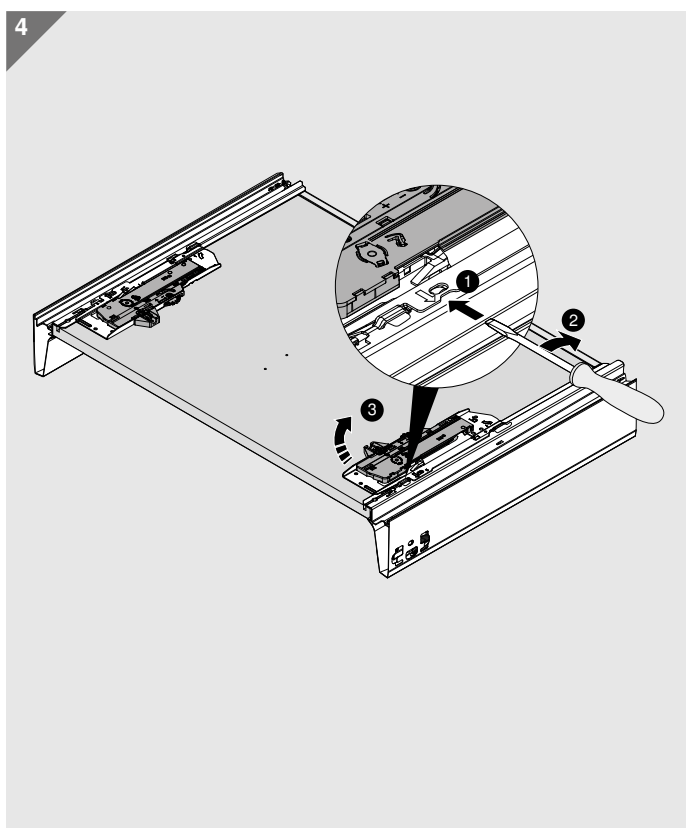

Podpěrný úhelník pro dno nutný od šířky korpusu ≥ 750 mm

LW Světlá šířka

TIP-ON BLUMOTION pro TANDEMBOX

Montáž

Stabilizace čel pro stabilizaci širokých a vysokých čel

Držák hřídele synchronizace nutný od šířky korpusu ≥ 750 mm