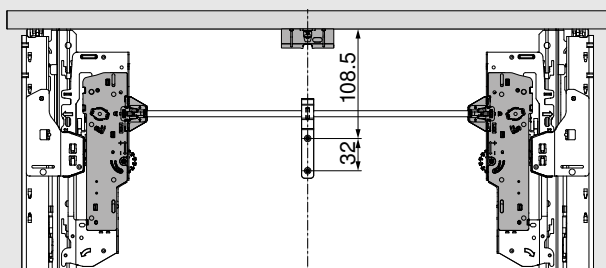

Držák hřídele synchronizace

Nutný od šířky korpusu ≥ 750 mm

Modul TIP-ON BLUMOTION S0, S1 (NL < 350 mm)