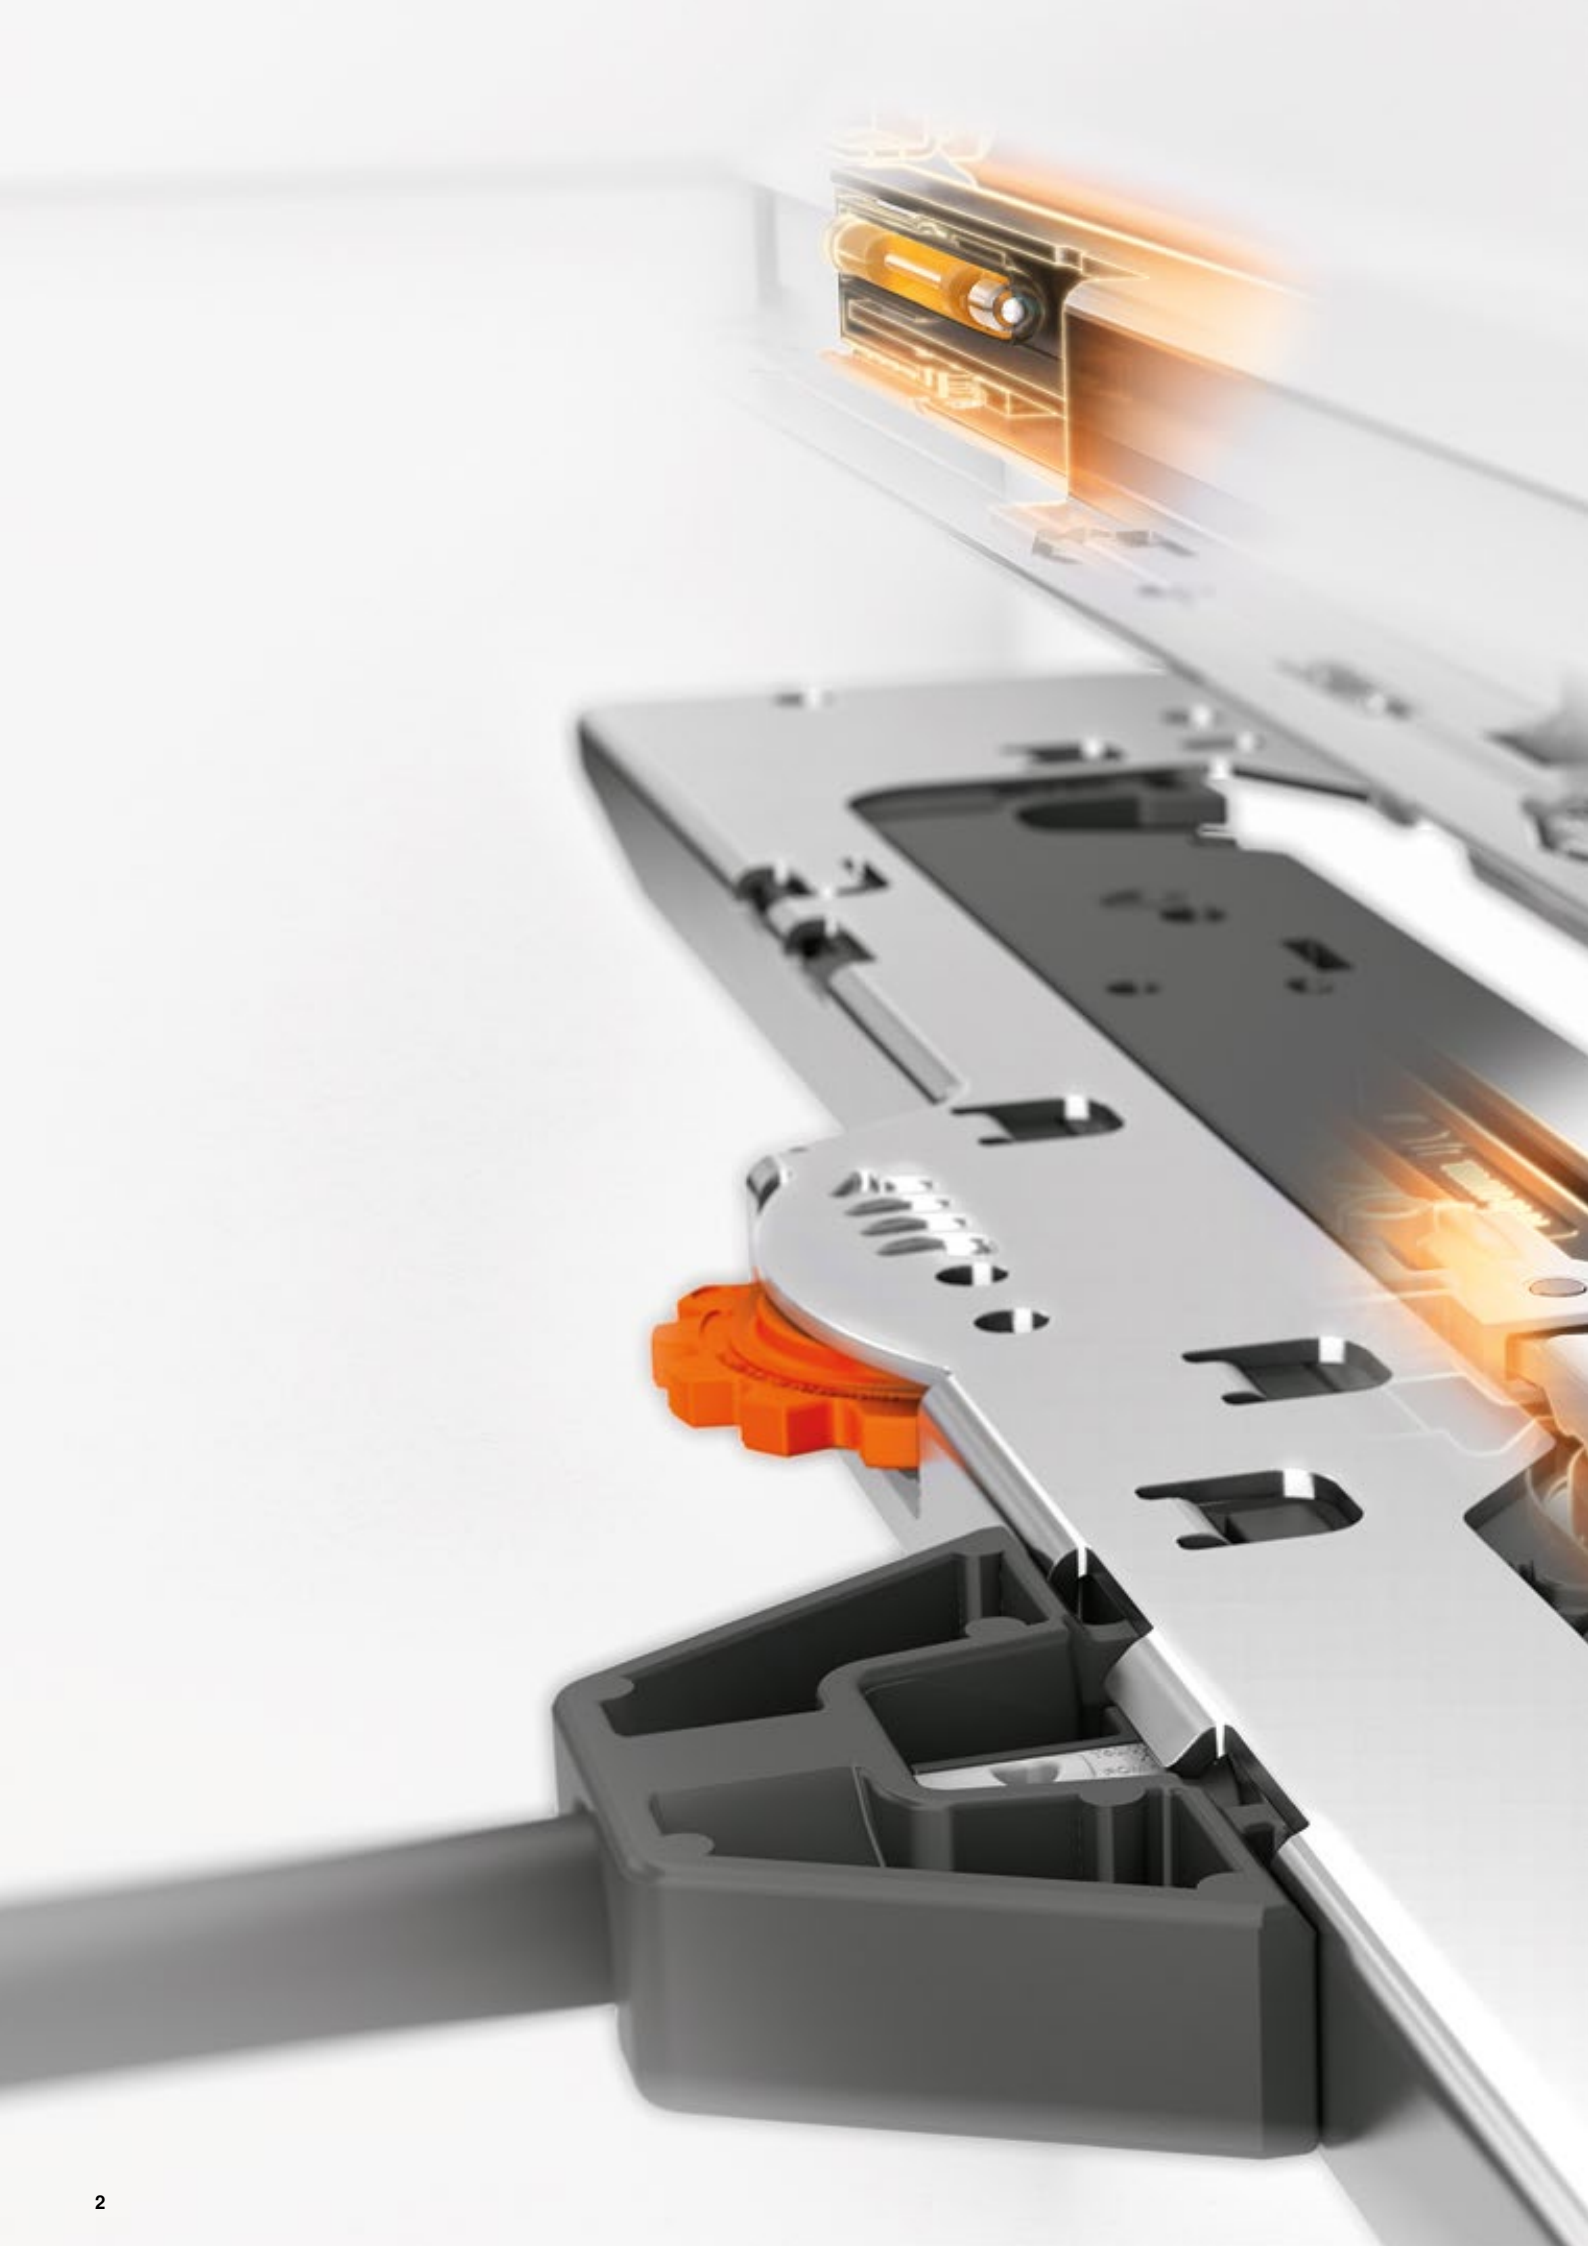

Nová
technologie pohybu

TIP-ON BLUMOTION pro TANDEMBOX

Dvě funkce – zkombinovaný dechberoucí
způsobem

www.blum.com

 **blum**®

Inovativní technika

TIP-ON BLUMOTION pro TANDEMBOX je skvělá – čistě mechanická – kombinace výhod mechanického způsobu otevírání TIP-ON s osvědčeným tlumením BLUMOTION pro zavírání měkce a tiše.