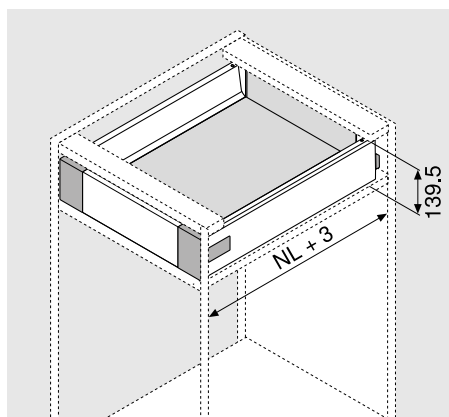

TIP-ON BLUMOTION
pro TANDEMBOX

Potřebný prostor, platný pro
všechny linie sortimentu TANDEMBOX

Zásuvka s výškou N

Zásuvka s výškou M

Zásuvka s výškou K

Čelní výsuv s výškou C

Čelní výsuv s výškou D

Vnitřní zásuvka s výškou M

Vnitřní zásuvka s výškou K

Vnitřní výsuv s výškou C

Vnitřní výsuv s výškou D

NL = Jmenovitá délka

Upozornění: změna velikosti potřebného prostoru u TIP-ON BLUMOTION v porovnání s BLUMOTION

> Více informací k
TIP-ON BLUMOTION
www.blum.com/tiponblumotion