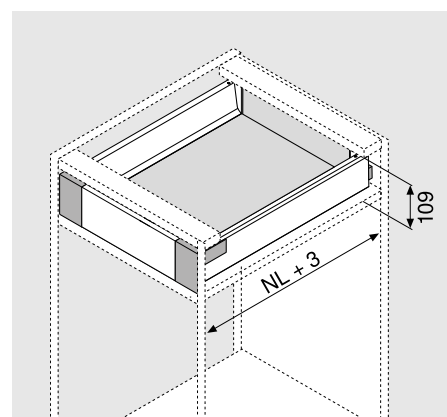

TIP-ON BLUMOTION
pro TANDEMBOX

Potřebný prostor, platný pro
všechny linie sortimentu TANDEMBOX

Zásuvka s výškou N

Zásuvka s výškou M

Zásuvka s výškou K

Čelní výsuv s výškou C

Čelní výsuv s výškou D

Vnitřní zásuvka s výškou M

Vnitřní zásuvka s výškou K

Vnitřní výsuv s výškou C

Vnitřní výsuv s výškou D

NL = Jmenovitá délka

Upozornění: změna velikosti potřebného prostoru u TIP-ON BLUMOTION v porovnání s BLUMOTION

> Více informací k
TIP-ON BLUMOTION
www.blum.com/tiponblumotion