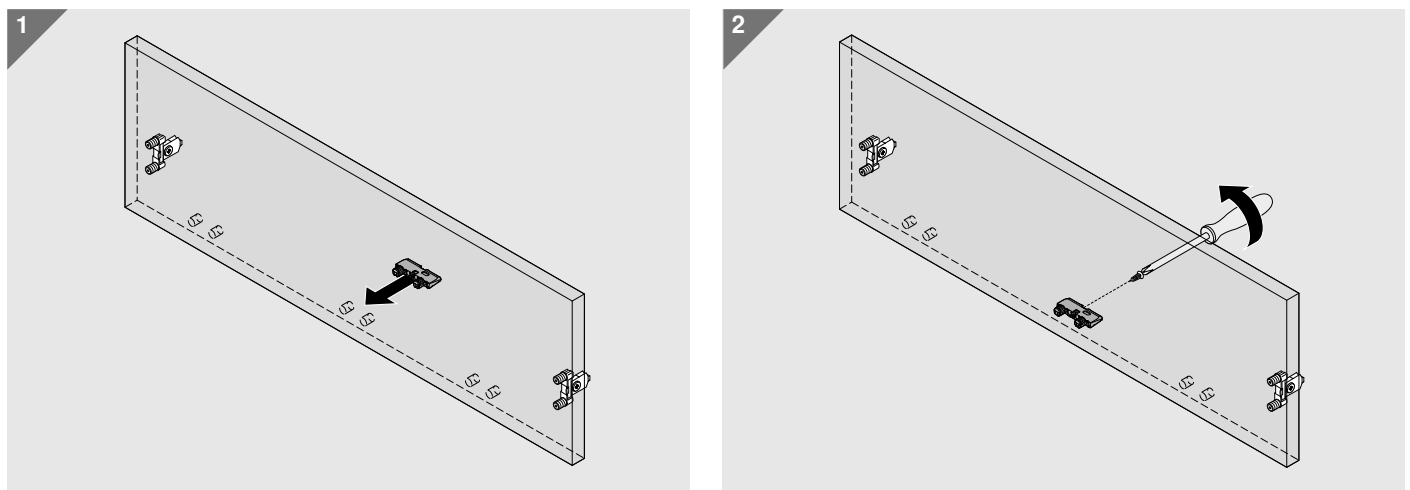

Podpěrný úhelník pro dno nutný od šířky korpusu ≥ 750 mm