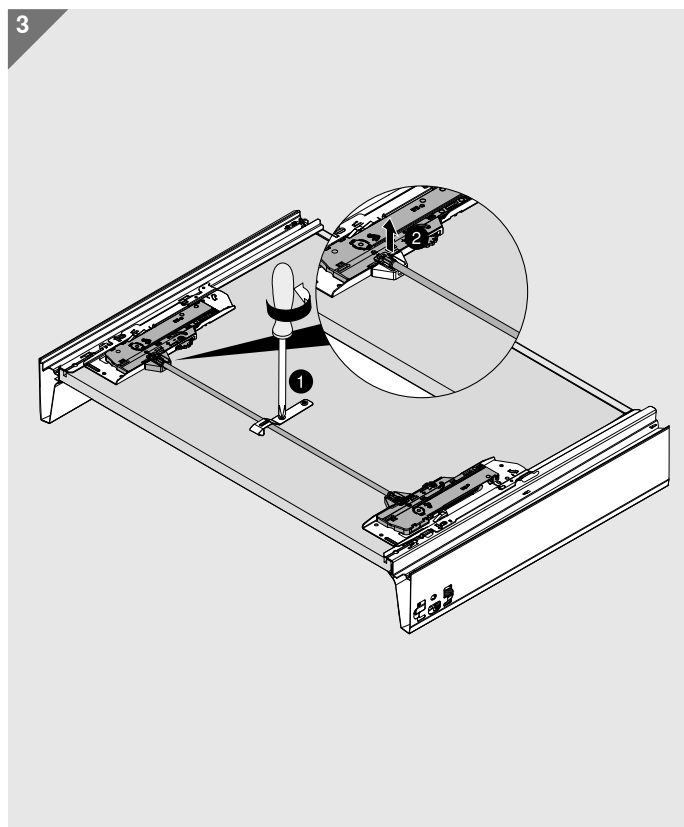

Podpěrný úhelník pro dno nutný od šířky korpusu ≥ 750 mm

LW Světlá šířka

TIP-ON BLUMOTION pro TANDEMBOX

Montáž

Stabilizace čel pro stabilizaci širokých a vysokých čel

Držák hřídele synchronizace nutný od šířky korpusu ≥ 750 mm