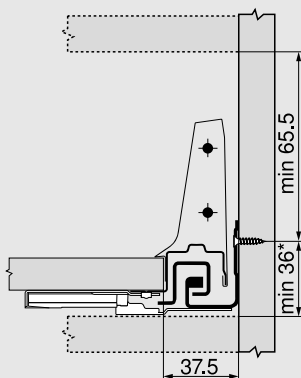

Potřebný prostor v korpusu – zásuvka