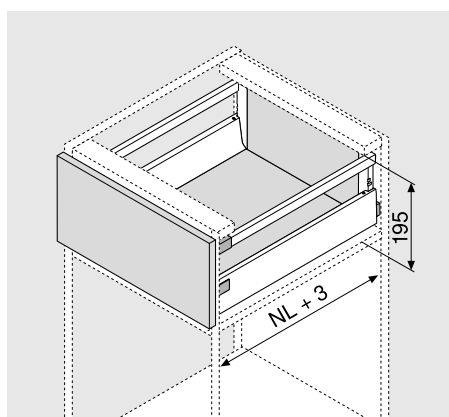

TIP-ON BLUMOTION
pro TANDEMBOX

Potřebný prostor, platný pro
všechny linie sortimentu TANDEMBOX

Zásuvka s výškou N

Zásuvka s výškou M

Zásuvka s výškou K

Čelní výsuv s výškou C

Čelní výsuv s výškou D

Vnitřní zásuvka s výškou M

Vnitřní zásuvka s výškou K

Vnitřní výsuv s výškou C

Vnitřní výsuv s výškou D

NL = Jmenovitá délka

Upozornění: změna velikosti potřebného prostoru u TIP-ON BLUMOTION v porovnání s BLUMOTION

> Více informací k
TIP-ON BLUMOTION
www.blum.com/tiponblumotion