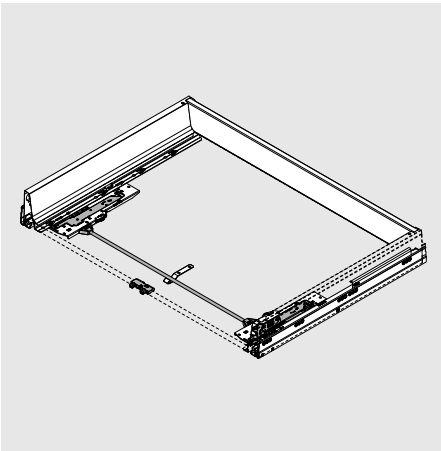

Vnitřní zásuvka s výškou K

Vnitřní výsuv s výškou C

Vnitřní výsuv s výškou D

NL = Jmenovitá délka

Upozornění: změna velikosti potřebného prostoru u TIP-ON BLUMOTION v porovnání s BLUMOTION

> Více informací k
TIP-ON BLUMOTION
www.blum.com/tiponblumotion