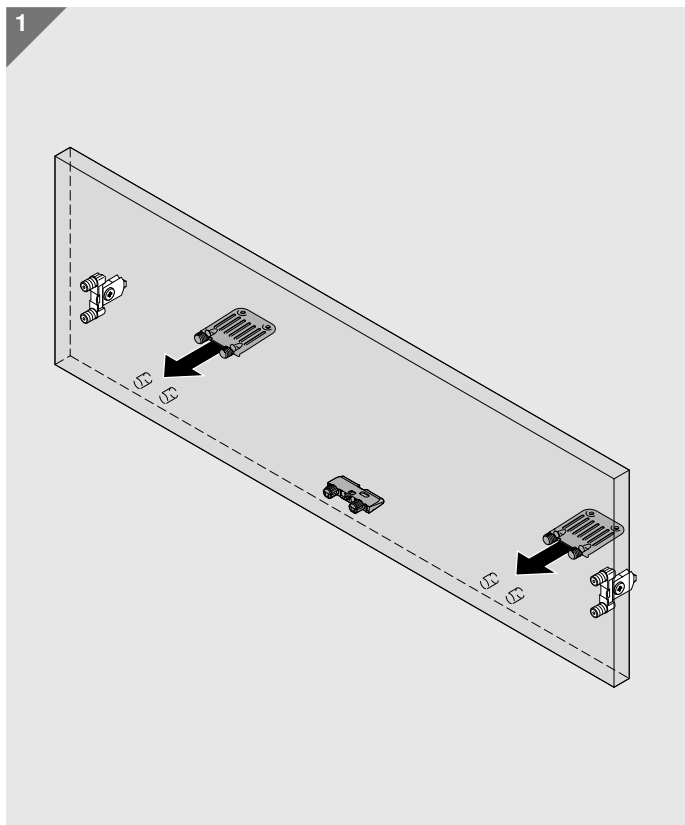

Podpěrný úhelník pro dno nutný od šířky korpusu ≥ 750 mm

LW Světlá šířka

TIP-ON BLUMOTION pro TANDEMBOX

Montáž

Stabilizace čel pro stabilizaci širokých a vysokých čel

Držák hřídele synchronizace nutný od šířky korpusu ≥ 750 mm