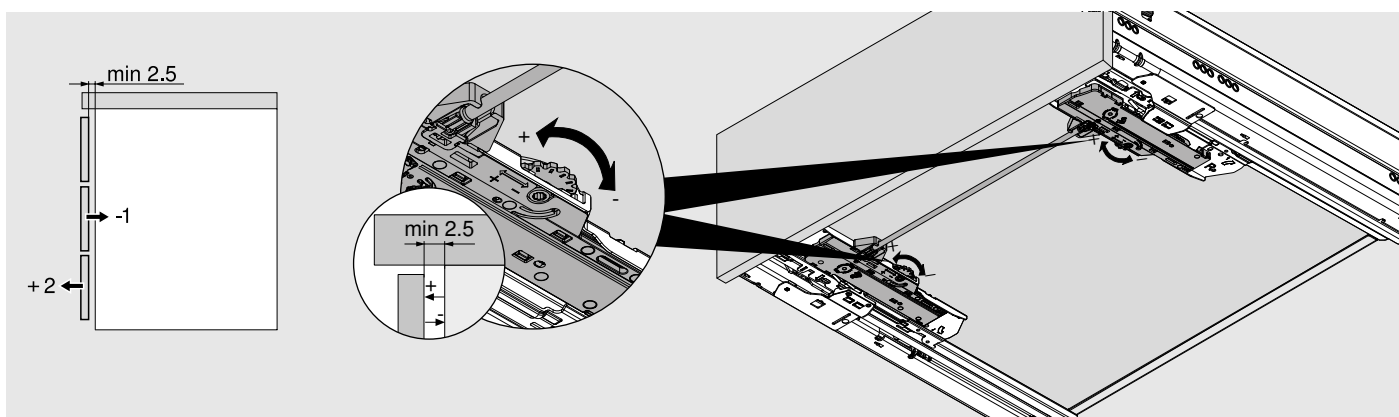

Potřebný prostor v korpusu – stabilizace čela

Parametry pro vyvrtání montážních otvorů do čela – stabilizace čela

TIP-ON BLUMOTION pro TANDEMBOX

Montáž

TIP-ON BLUMOTION

Seřízení a nastavení hloubky

Synchronizace volitelně od šířky korpusu ≥ 600 mm