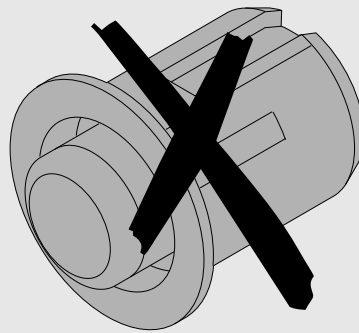

Vnitřní zásuvka s výškou K

Vnitřní výsuv s výškou C

Vnitřní výsuv s výškou D

NL = Jmenovitá délka

Upozornění: změna velikosti potřebného prostoru u TIP-ON BLUMOTION v porovnání s BLUMOTION

> Více informací k
TIP-ON BLUMOTION
www.blum.com/tiponblumotion

■ Následující grafická zobrazení pro plánování jsou jako příklad vyobrazena pro zásuvku TANDEMBOX s výškou M.

Zpracování čela – nemontujte žádné dorazové čocky.

U TIP-ON BLUMOTION nesmí být namontovány žádné dorazové čocky!