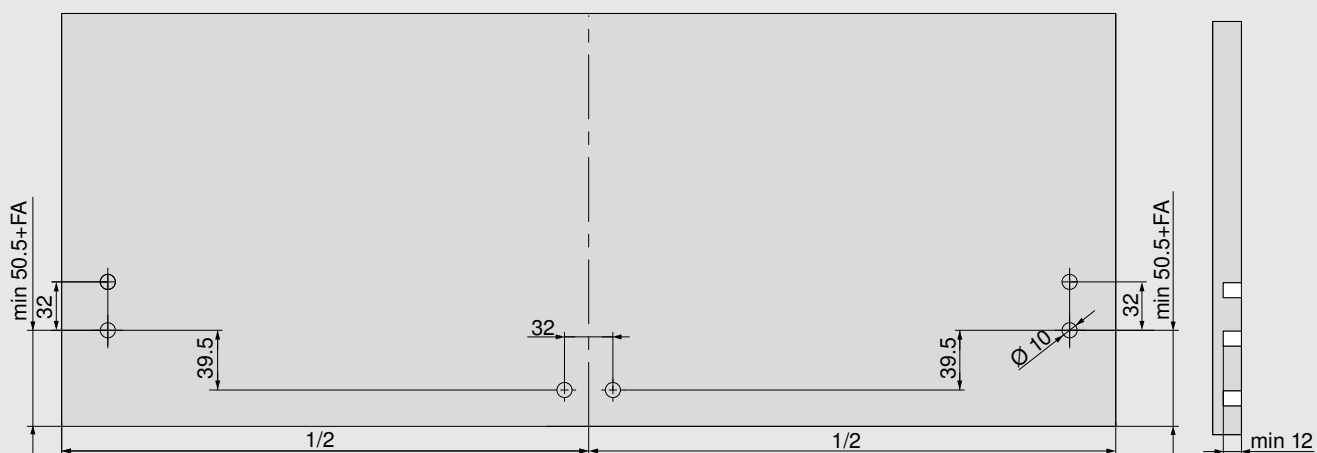

Potřebný prostor v korpusu – podpěrný úhelník pro dno

Parametry pro vyvrtání montážních otvorů do čílka – podpěrný úhelník pro dno

Stabilizace čel

- Pro stabilizaci širokých a vysokých čel
- Zpevňuje spojení mezi dnem a čelem