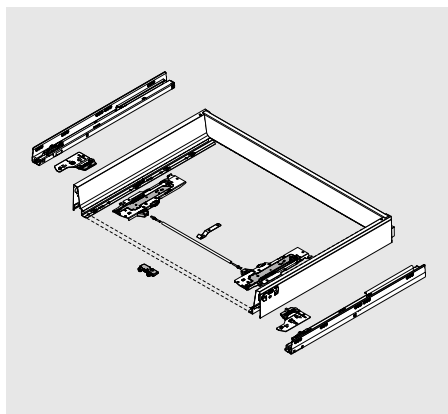

Upevnění na korpus

Vrut do dřevotřísky $\varnothing 3.5 \times 15$ mm

609.1500

TIP-ON BLUMOTION pro TANDEMBOX

Plánování

Podpěrný úhelník pro dno

- Pro podepření dna výsuvu
- Nutný od šířky korpusu ≥ 750 mm
- Pro výsuvy nad dnem korpusu nebo nosníkem