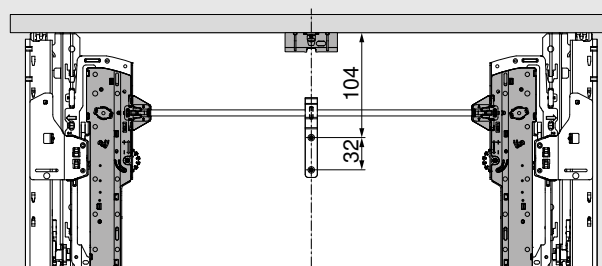

Modul TIP-ON BLUMOTION L1, L3, L5 (NL $\geq 350 - 650$ mm)