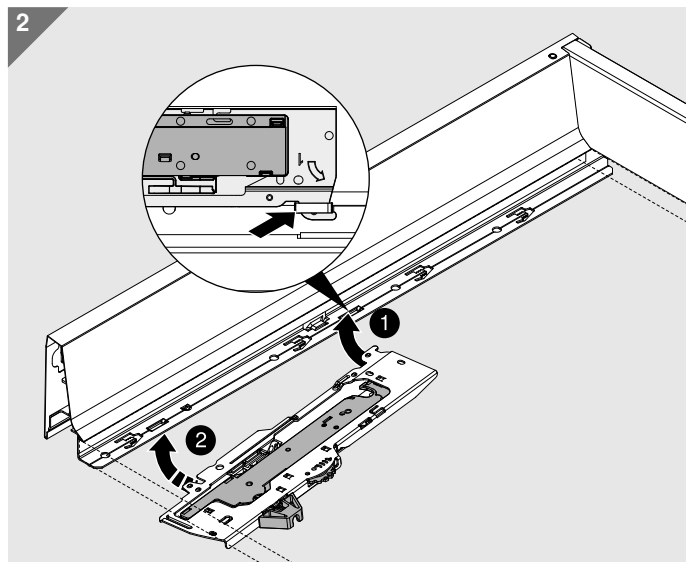

Potřebný prostor v korpusu – podpěrný úhelník pro dno

Parametry pro vyvrtání montážních otvorů do čílka – podpěrný úhelník pro dno

Stabilizace čel

- Pro stabilizaci širokých a vysokých čel
- Zpevňuje spojení mezi dnem a čelem

Potřebný prostor v korpusu – stabilizace čela

Parametry pro vyvrtání montážních otvorů do čela – stabilizace čela

TIP-ON BLUMOTION pro TANDEMBOX

Montáž

TIP-ON BLUMOTION

Seřízení a nastavení hloubky

Synchronizace volitelně od šířky korpusu ≥ 600 mm