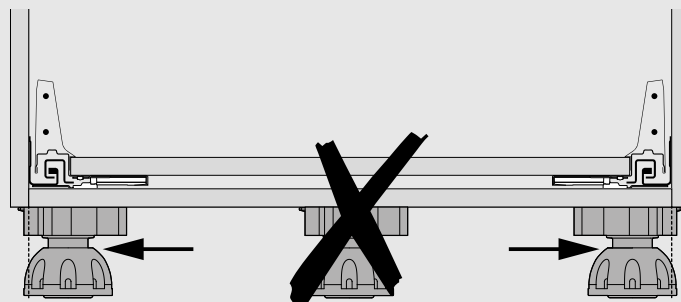

Pozice pro našroubování korpusových lišt – 65 kg

Jmenovitá délka NL (mm)

Upevnění na korpus

- A Vrut do dřevotřísky Ø 3.5 x 15 mm
- B Eurošroub

609.1500

661.1450.HG

Noha soklu

Držák hřídele synchronizace