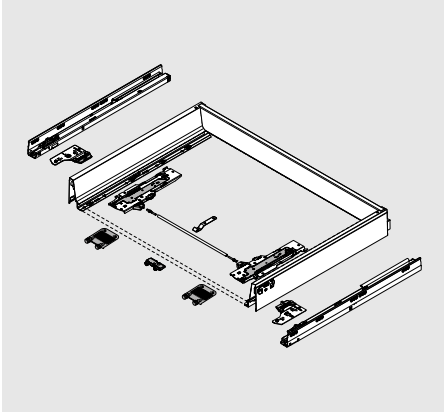

Potřebný prostor v korpusu – podpěrný úhelník pro dno

Parametry pro vyvrtání montážních otvorů do čílka – podpěrný úhelník pro dno

Stabilizace čel

- Pro stabilizaci širokých a vysokých čel
- Zpevňuje spojení mezi dnem a čelem