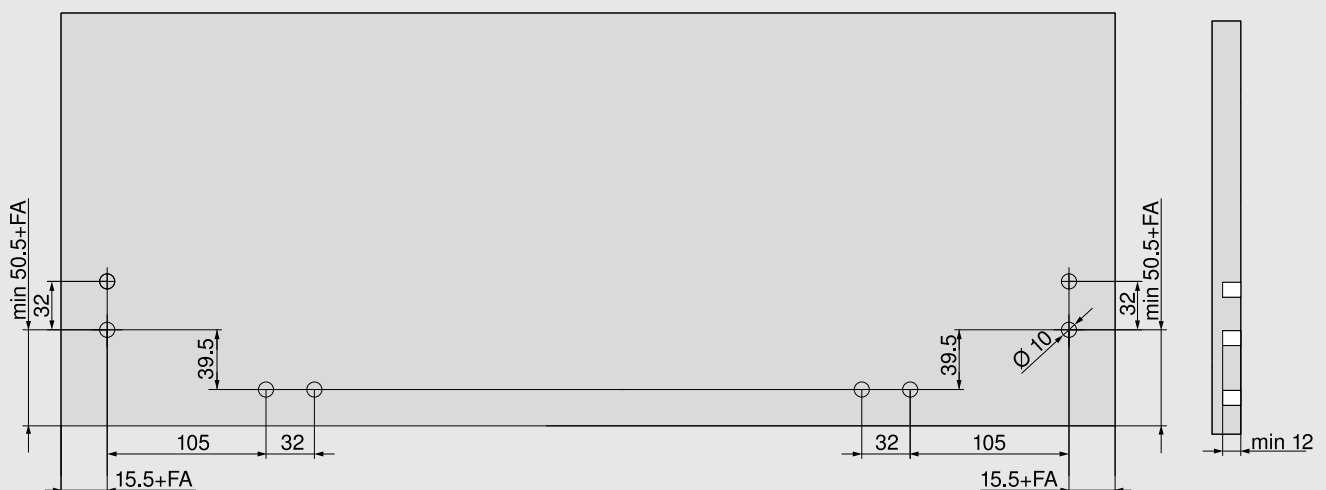

Parametry pro vyvrtání montážních otvorů do čela – stabilizace čela