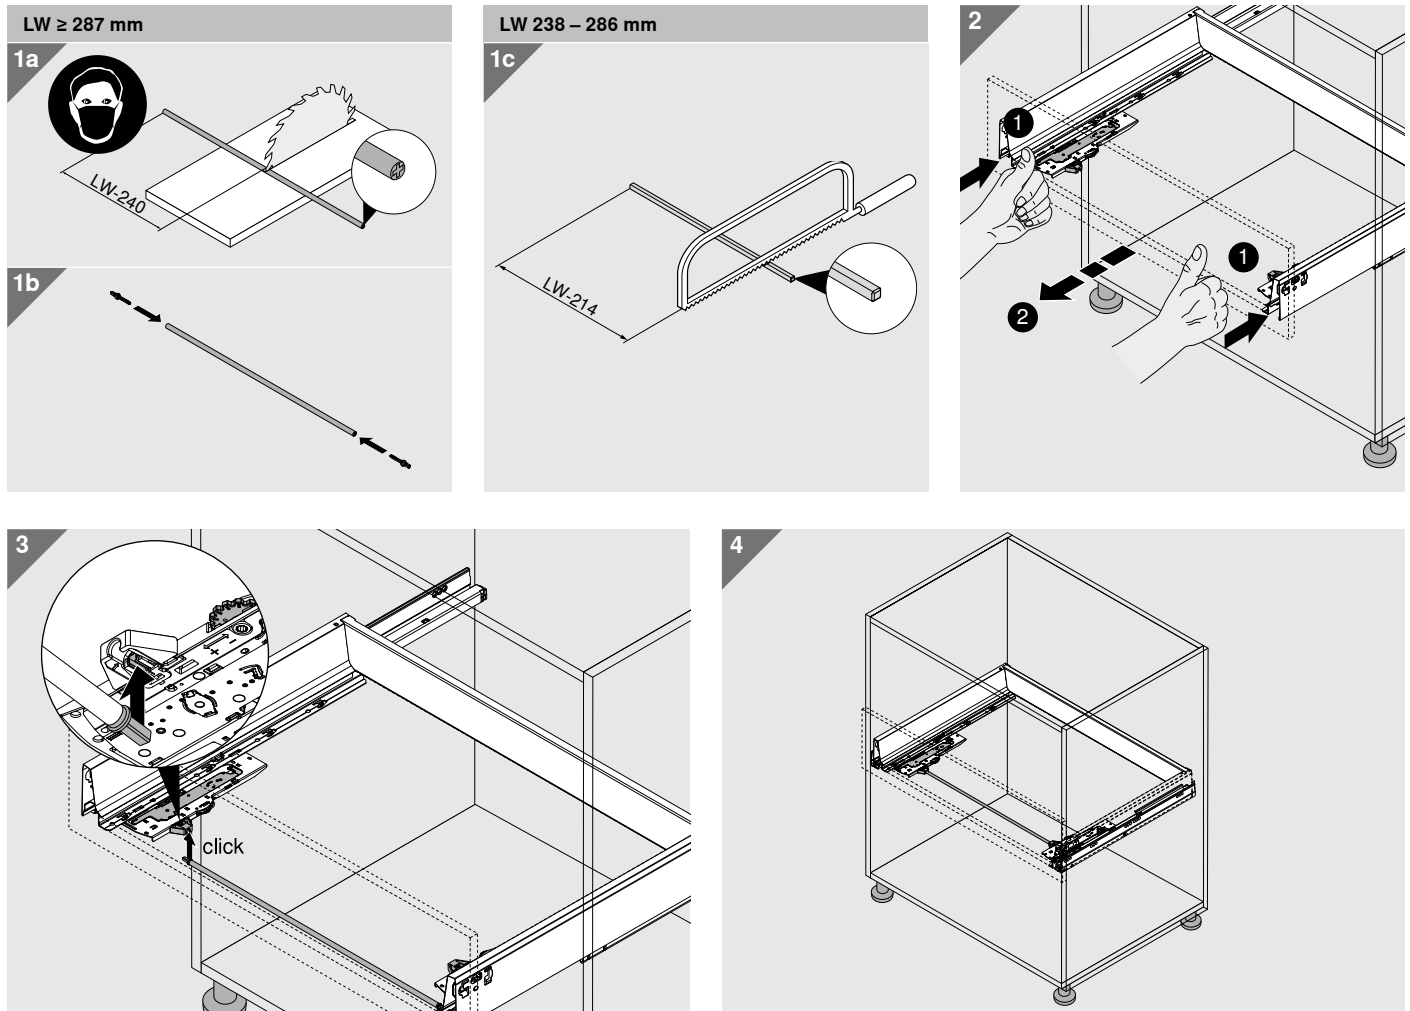

Potřebný prostor v korpusu – podpěrný úhelník pro dno

Parametry pro vyvrtání montážních otvorů do čílka – podpěrný úhelník pro dno

Stabilizace čel

- Pro stabilizaci širokých a vysokých čel
- Zpevňuje spojení mezi dnem a čelem

Potřebný prostor v korpusu – stabilizace čela

Parametry pro vyvrtání montážních otvorů do čela – stabilizace čela

TIP-ON BLUMOTION pro TANDEMBOX

Montáž

TIP-ON BLUMOTION

Seřízení a nastavení hloubky

Synchronizace volitelně od šířky korpusu ≥ 600 mm