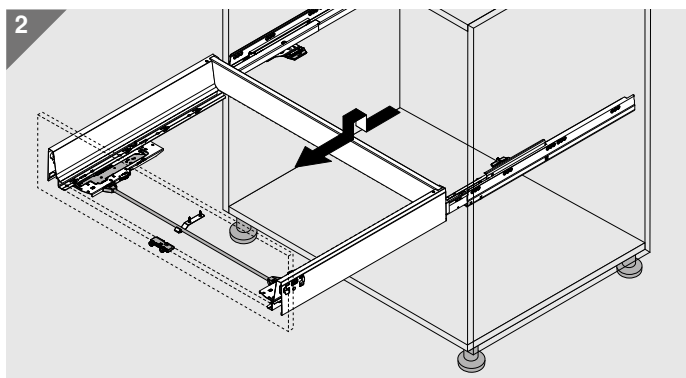

Podpěrný úhelník pro dno nutný od šířky korpusu ≥ 750 mm

LW Světlá šířka

TIP-ON BLUMOTION pro TANDEMBOX

Montáž

Stabilizace čel pro stabilizaci širokých a vysokých čel

Držák hřídele synchronizace nutný od šířky korpusu ≥ 750 mm