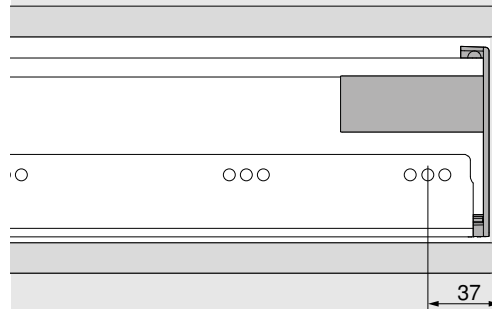

TIP-ON BLUMOTION pro TANDEMBOX

Plánování

Pozice pro našroubování TIP-ON BLUMOTION pro vnitřní zásuvku a vnitřní výsuv

Varianta 1

Varianta 2

Pozice pro našroubování korpusových lišt – 30 kg

Jmenovitá délka NL (mm)