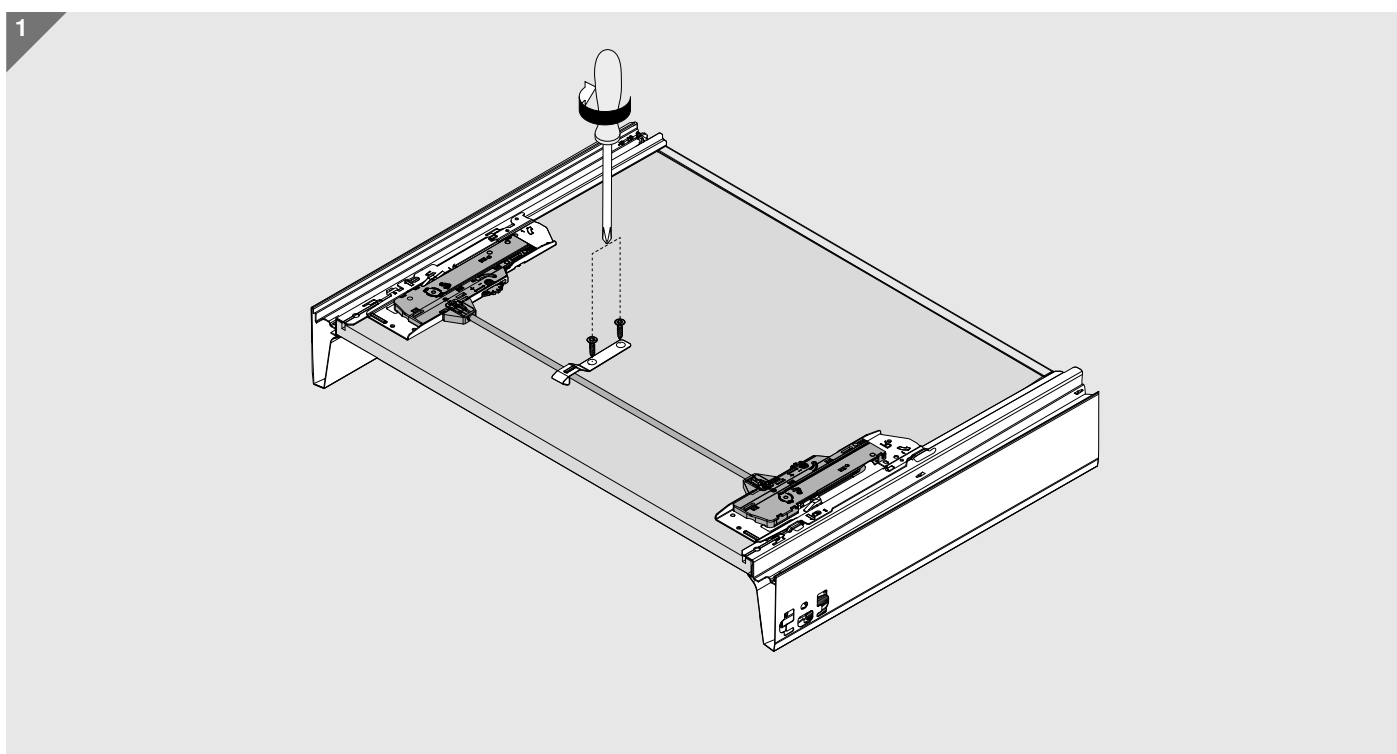

Držák hřídele synchronizace nutný od šířky korpusu ≥ 750 mm