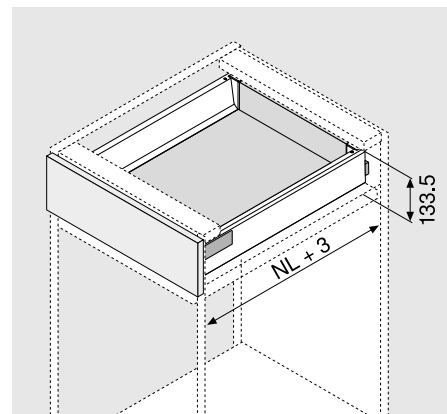

TIP-ON BLUMOTION
pro TANDEMBOX

Potřebný prostor, platný pro
všechny linie sortimentu TANDEMBOX

Zásuvka s výškou N

Zásuvka s výškou M

Zásuvka s výškou K

Čelní výsuv s výškou C

Čelní výsuv s výškou D

Vnitřní zásuvka s výškou M

Vnitřní zásuvka s výškou K

Vnitřní výsuv s výškou C

Vnitřní výsuv s výškou D

NL = Jmenovitá délka

Upozornění: změna velikosti potřebného prostoru u TIP-ON BLUMOTION v porovnání s BLUMOTION

> Více informací k
TIP-ON BLUMOTION
www.blum.com/tiponblumotion