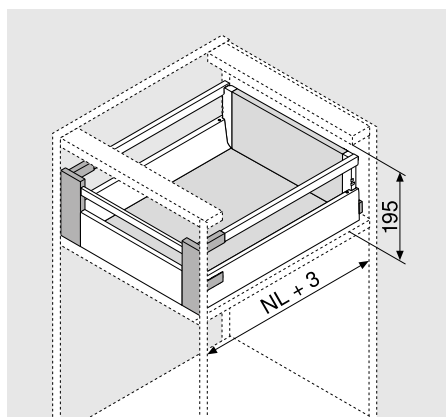

TIP-ON BLUMOTION
pro TANDEMBOX

Potřebný prostor, platný pro
všechny linie sortimentu TANDEMBOX

Zásuvka s výškou N

Zásuvka s výškou M

Zásuvka s výškou K

Čelní výsuv s výškou C

Čelní výsuv s výškou D

Vnitřní zásuvka s výškou M

Vnitřní zásuvka s výškou K

Vnitřní výsuv s výškou C

Vnitřní výsuv s výškou D

NL = Jmenovitá délka

Upozornění: změna velikosti potřebného prostoru u TIP-ON BLUMOTION v porovnání s BLUMOTION

> Více informací k
TIP-ON BLUMOTION
www.blum.com/tiponblumotion