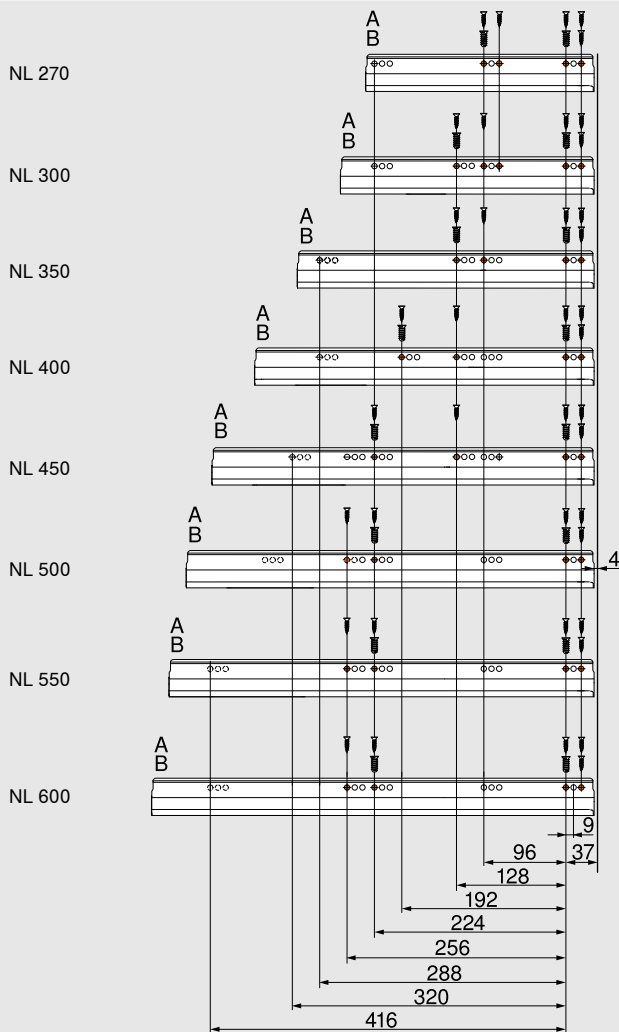

Pozice pro našroubování korpusových lišt – 65 kg

Jmenovitá délka NL (mm)

Upevnění na korpus

- A Vrut do dřevotřísky Ø 3.5 x 15 mm
- B Eurošroub

609.1500

661.1450.HG

Noha soklu

Držák hřídele synchronizace