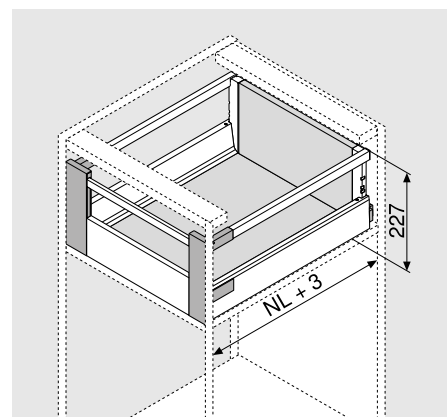

TIP-ON BLUMOTION
pro TANDEMBOX

Potřebný prostor, platný pro
všechny linie sortimentu TANDEMBOX

Zásuvka s výškou N

Zásuvka s výškou M

Zásuvka s výškou K

Čelní výsuv s výškou C

Čelní výsuv s výškou D

Vnitřní zásuvka s výškou M

Vnitřní zásuvka s výškou K

Vnitřní výsuv s výškou C

Vnitřní výsuv s výškou D

NL = Jmenovitá délka

Upozornění: změna velikosti potřebného prostoru u TIP-ON BLUMOTION v porovnání s BLUMOTION

> Více informací k
TIP-ON BLUMOTION
www.blum.com/tiponblumotion